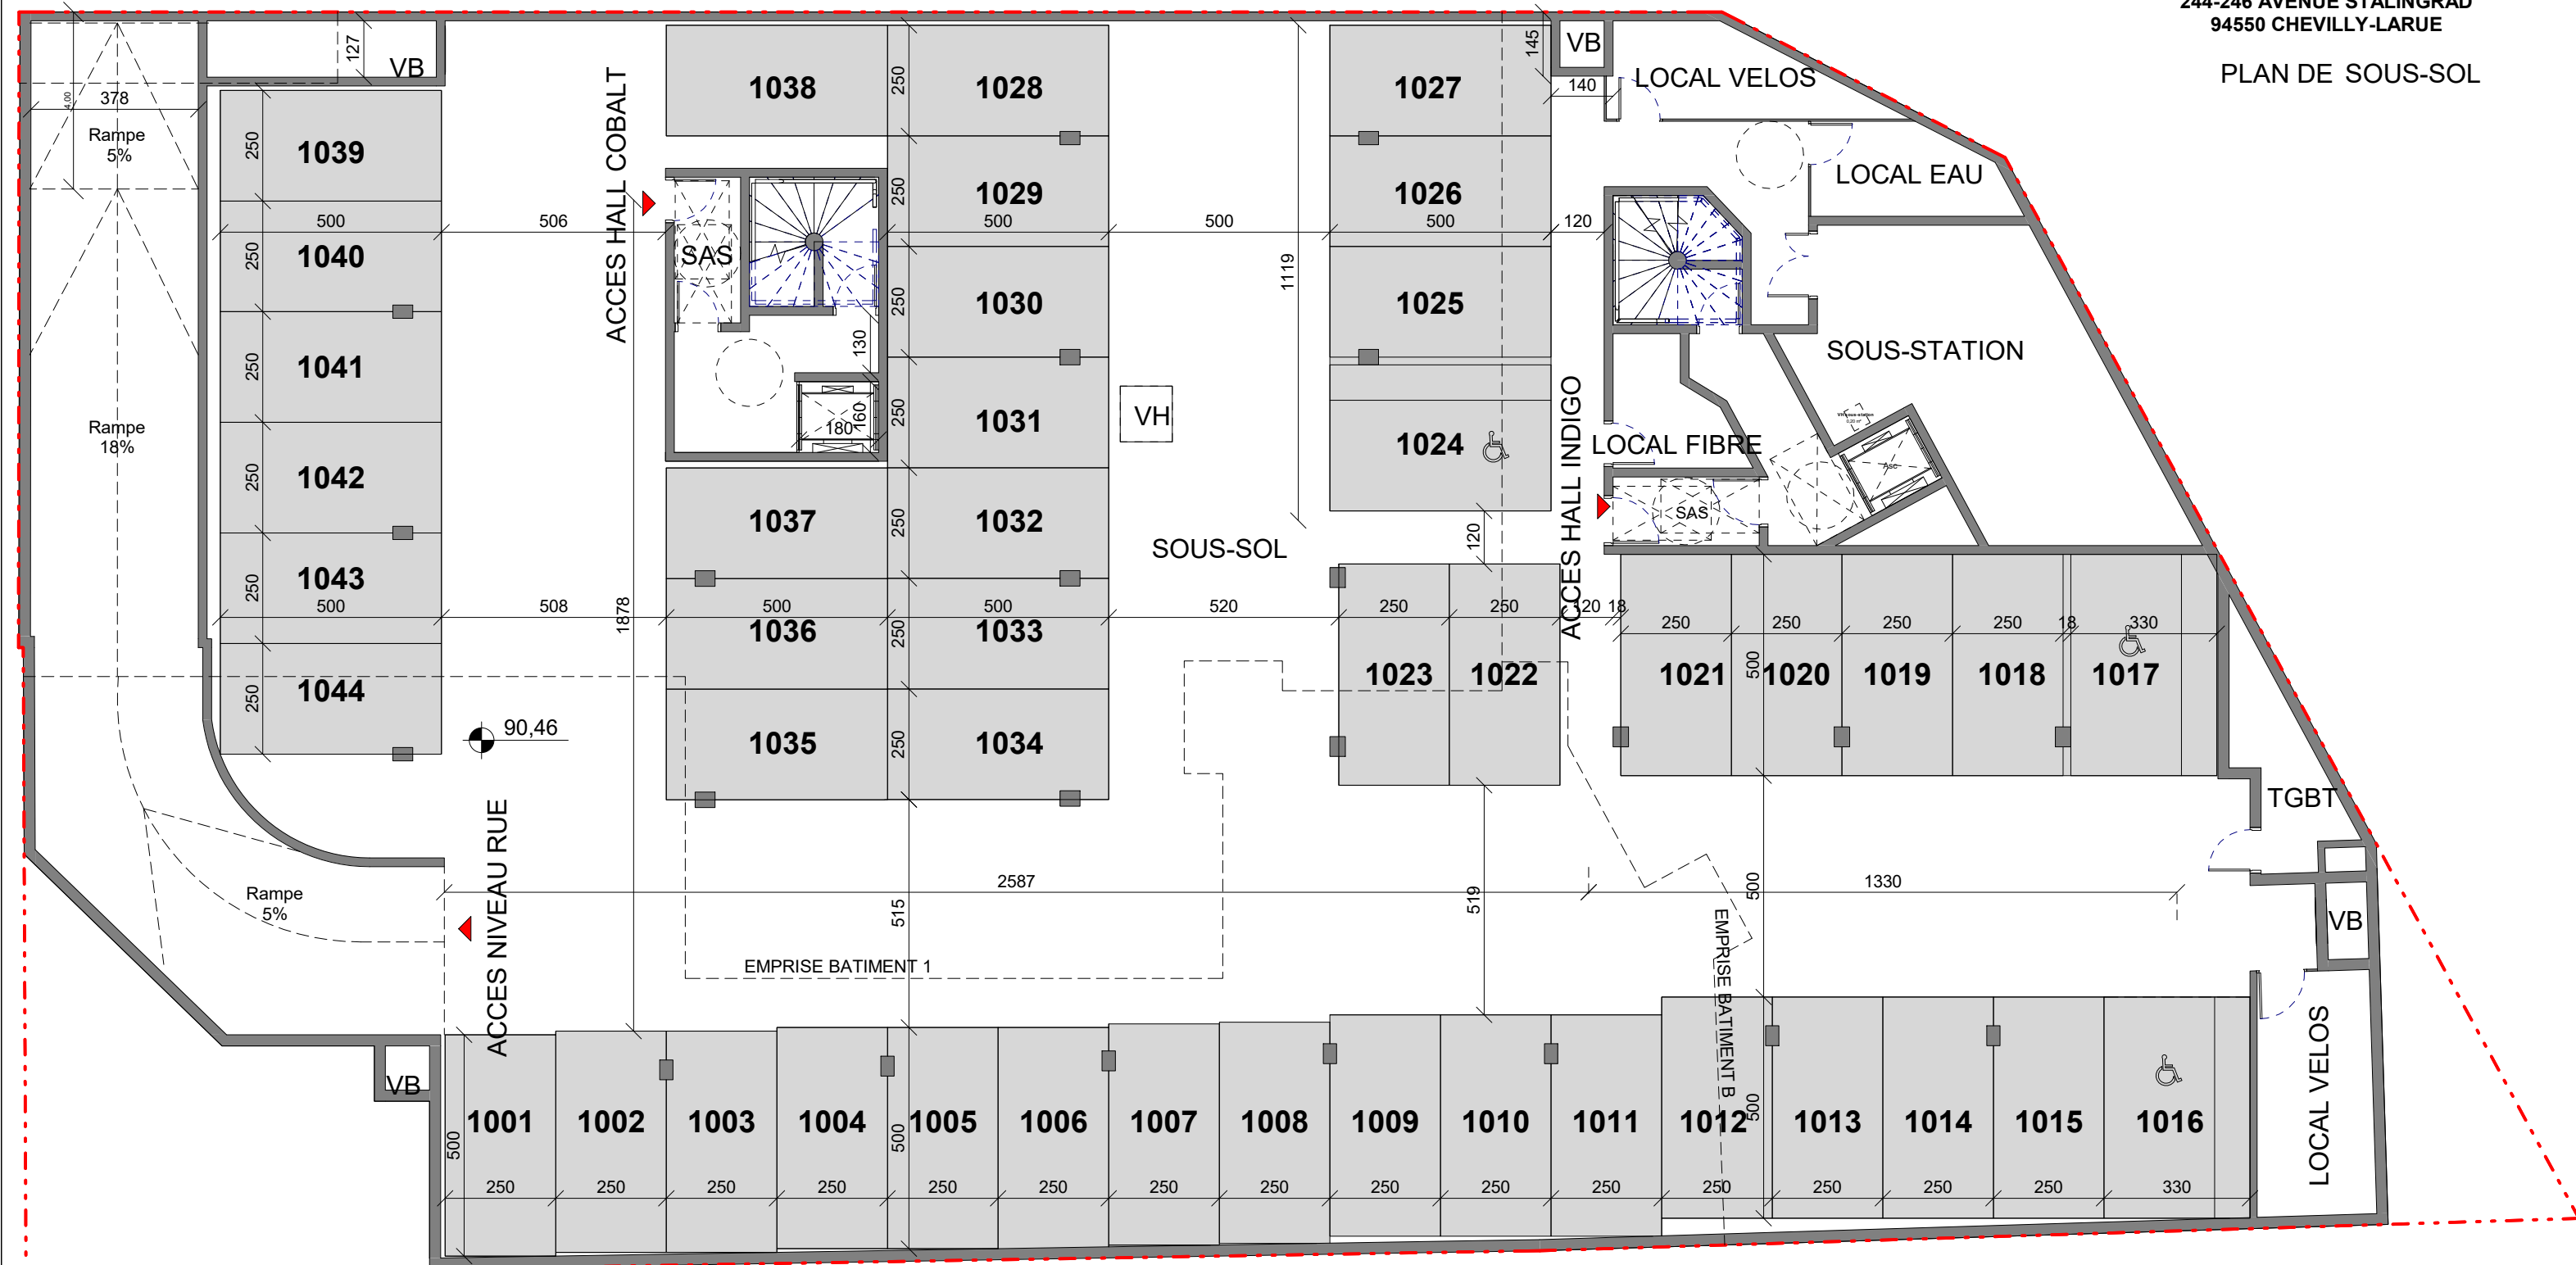

VILLA PASTEUR

32-36 RUE PASTEUR
244-246 AVENUE STALINGRAD
94550 CHEVILLY-LARUE

PLAN DE SOUS-SOL

Date: 09/07/22 | Indice 0