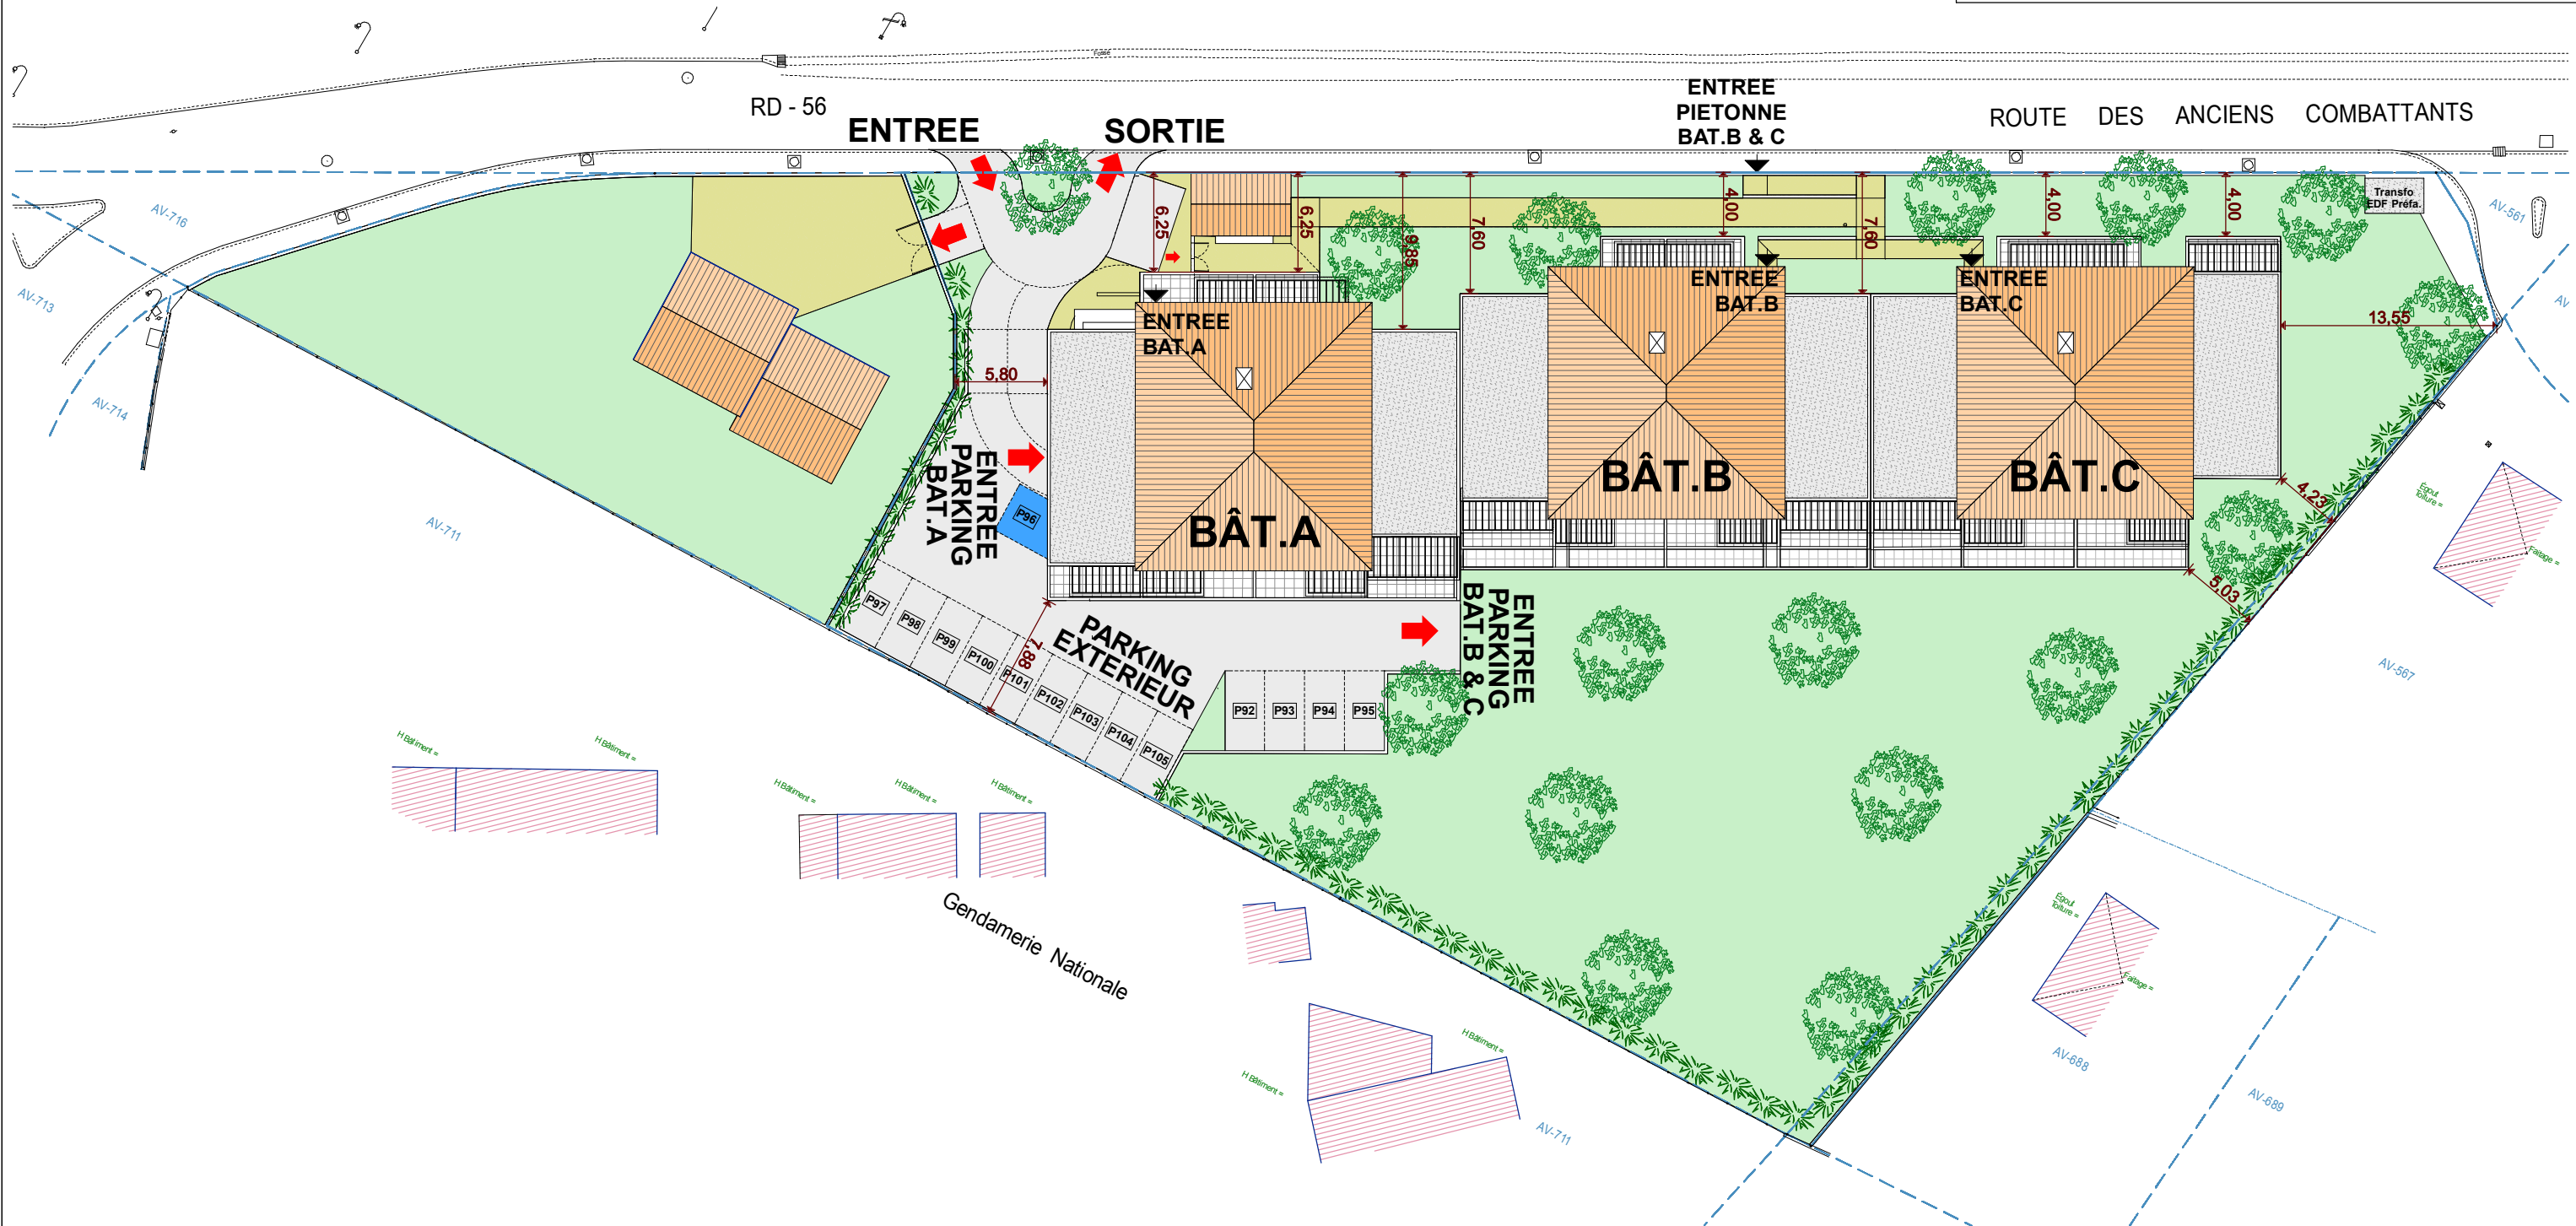

Echelle : 1/400 eme

RESIDENCE "TERRES VICTOIRE"
Construction de 45 logements collectifs
Route des Anciens Combattants
- ROUSSET -

TERRES VICTOIRE

NOTA :

Des modifications sont susceptibles d'être apportées à ce plan en fonction des nécessités techniques ou réglementaires lors de la réalisation.

Les surfaces indiquées sont approximatives conformément à l'article R261-25 du CCH.

Les retombées, soffites, faux-plafonds, trappes de visite, gaines, canalisations, radiateurs, l'emplacement des équipements et implantations électriques, ainsi que la hauteur sous plafond, la hauteur des seuils et allèges sont figurés à titre indicatif.

La hauteur des seuils correspond à la différence de niveau entre les sols finis intérieurs et extérieurs et ne tient pas compte de l'obstacle à enjamber.

Les plantations éventuelles ne sont pas contractuelles. L'équipement électroménager et mobilier éventuellement indiqué sur plan n'est pas fourni (hormis meuble de salle de bain / salle d'eau)