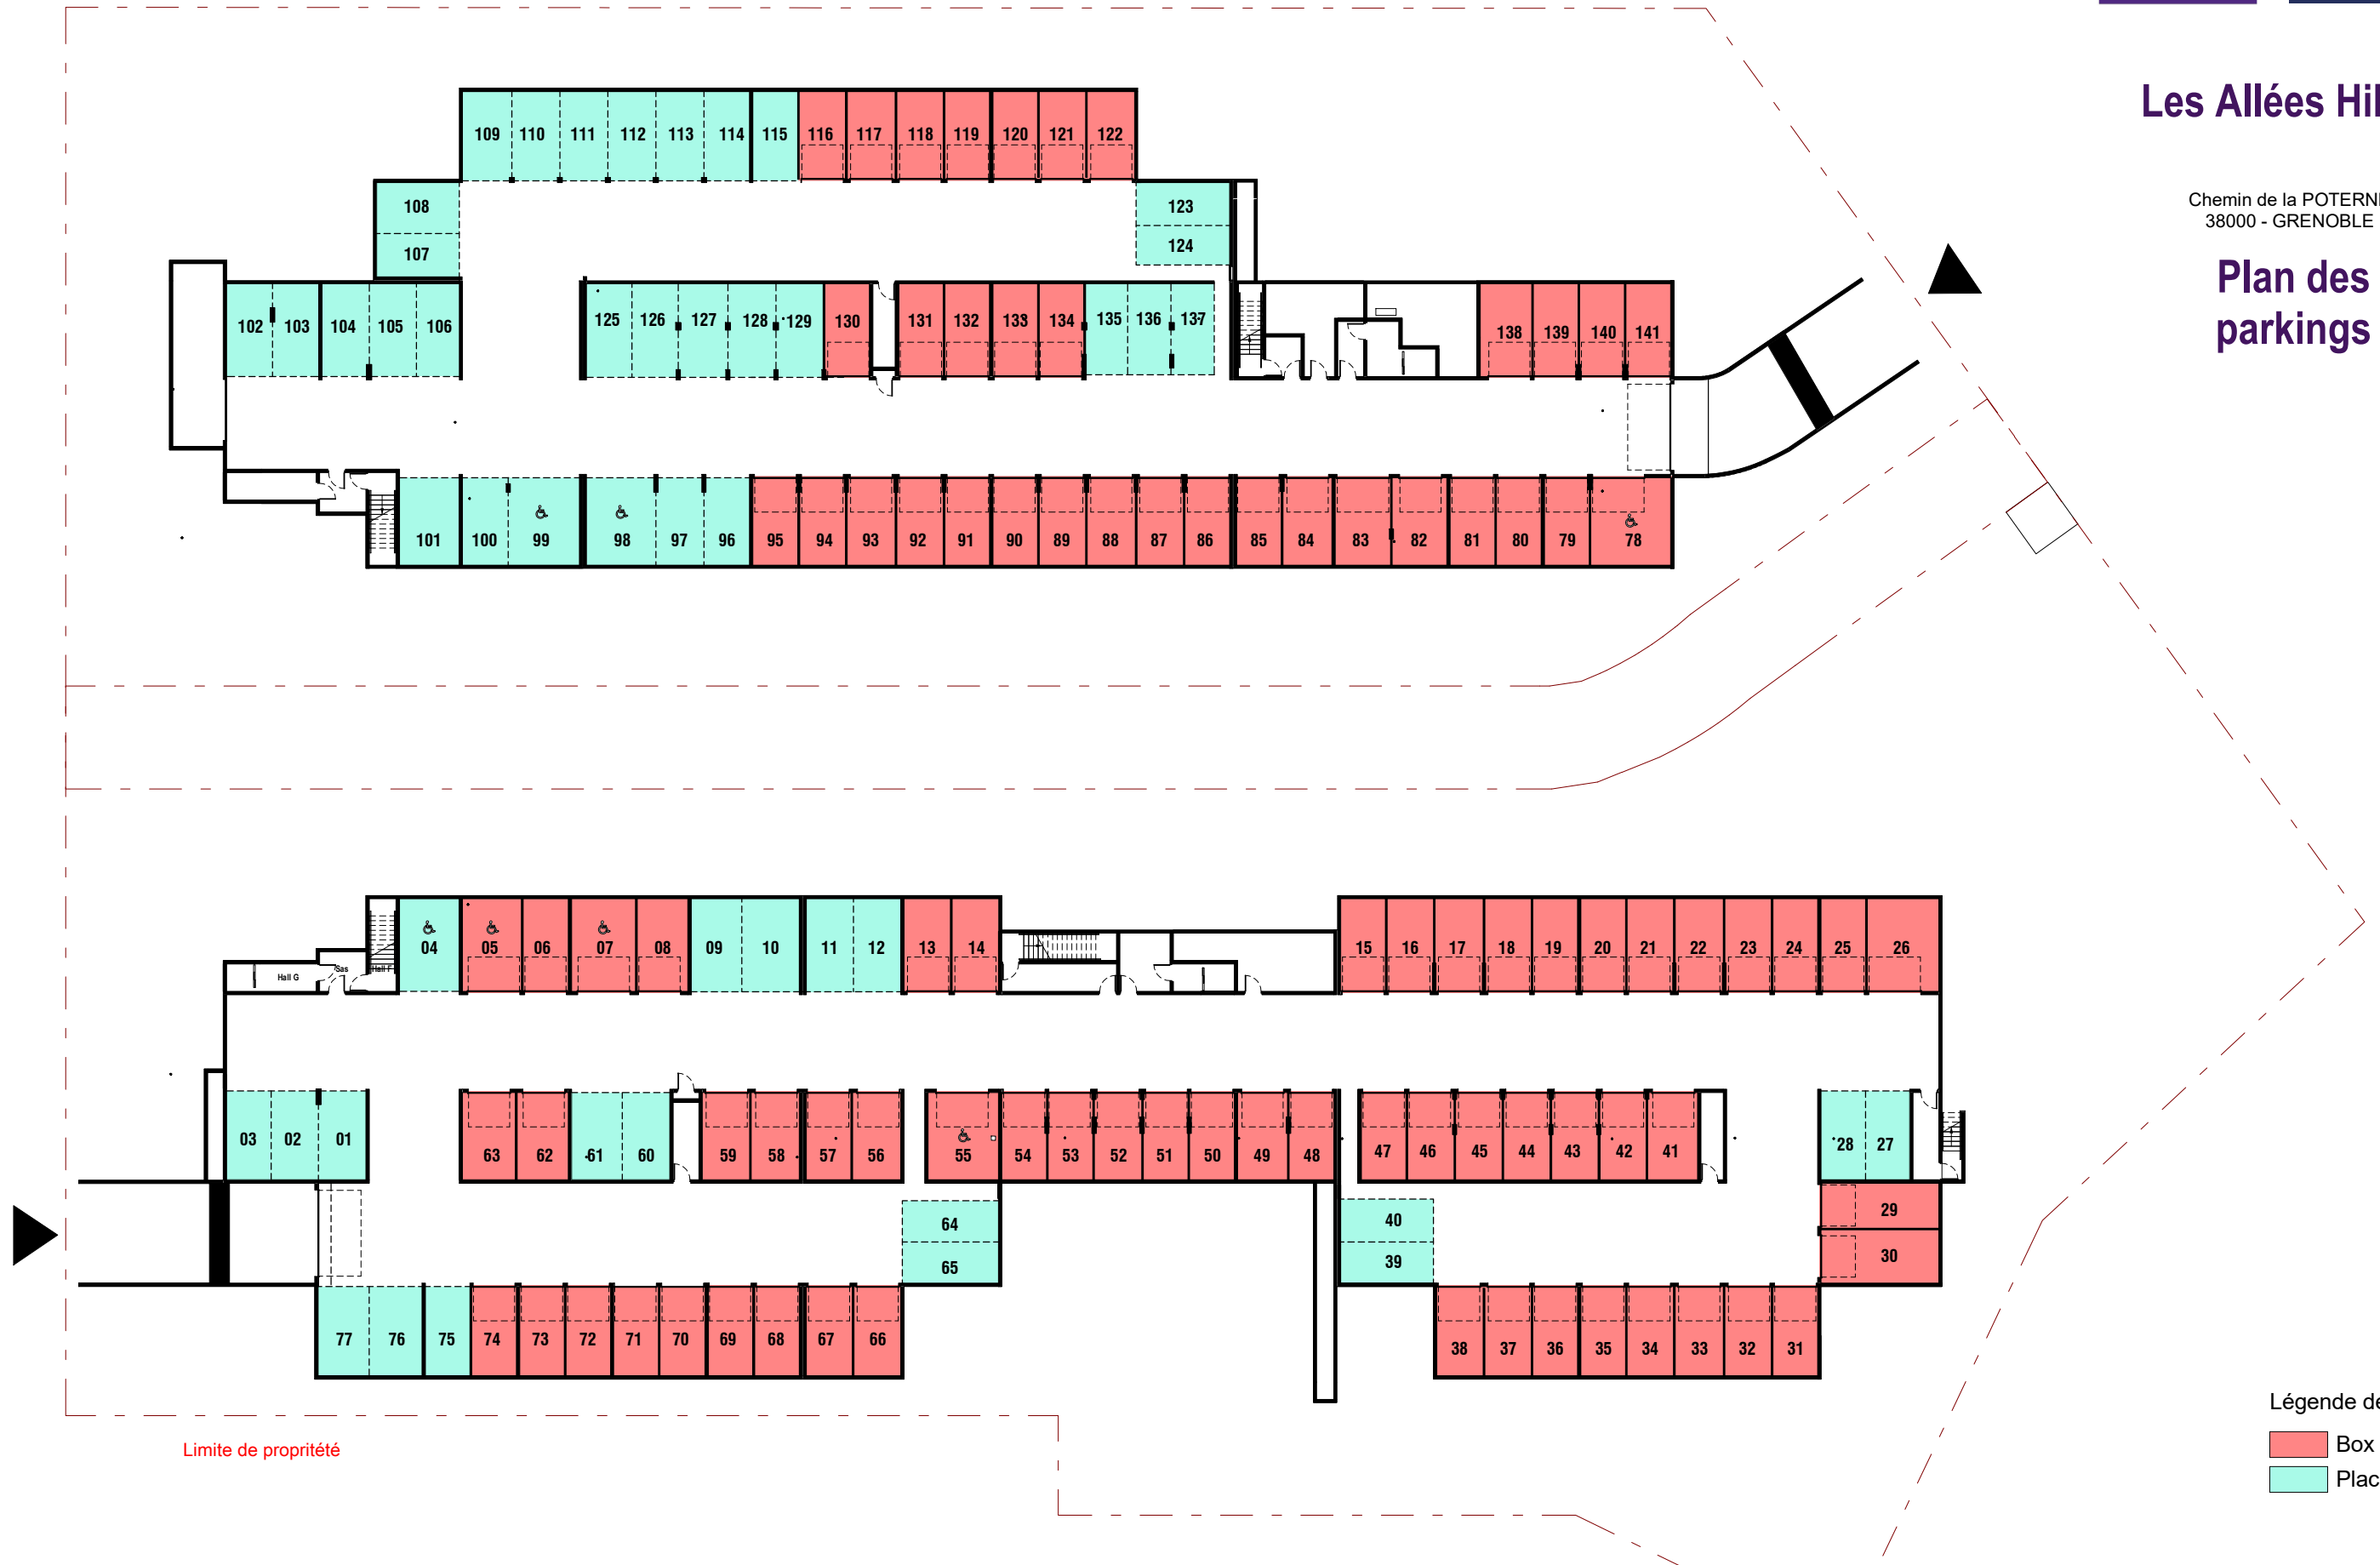

Les Allées Hikari

Chemin de la POTERNE
38000 - GRENOBLE

Plan des parkings

Légende de Schéma 1

- Box
- Place