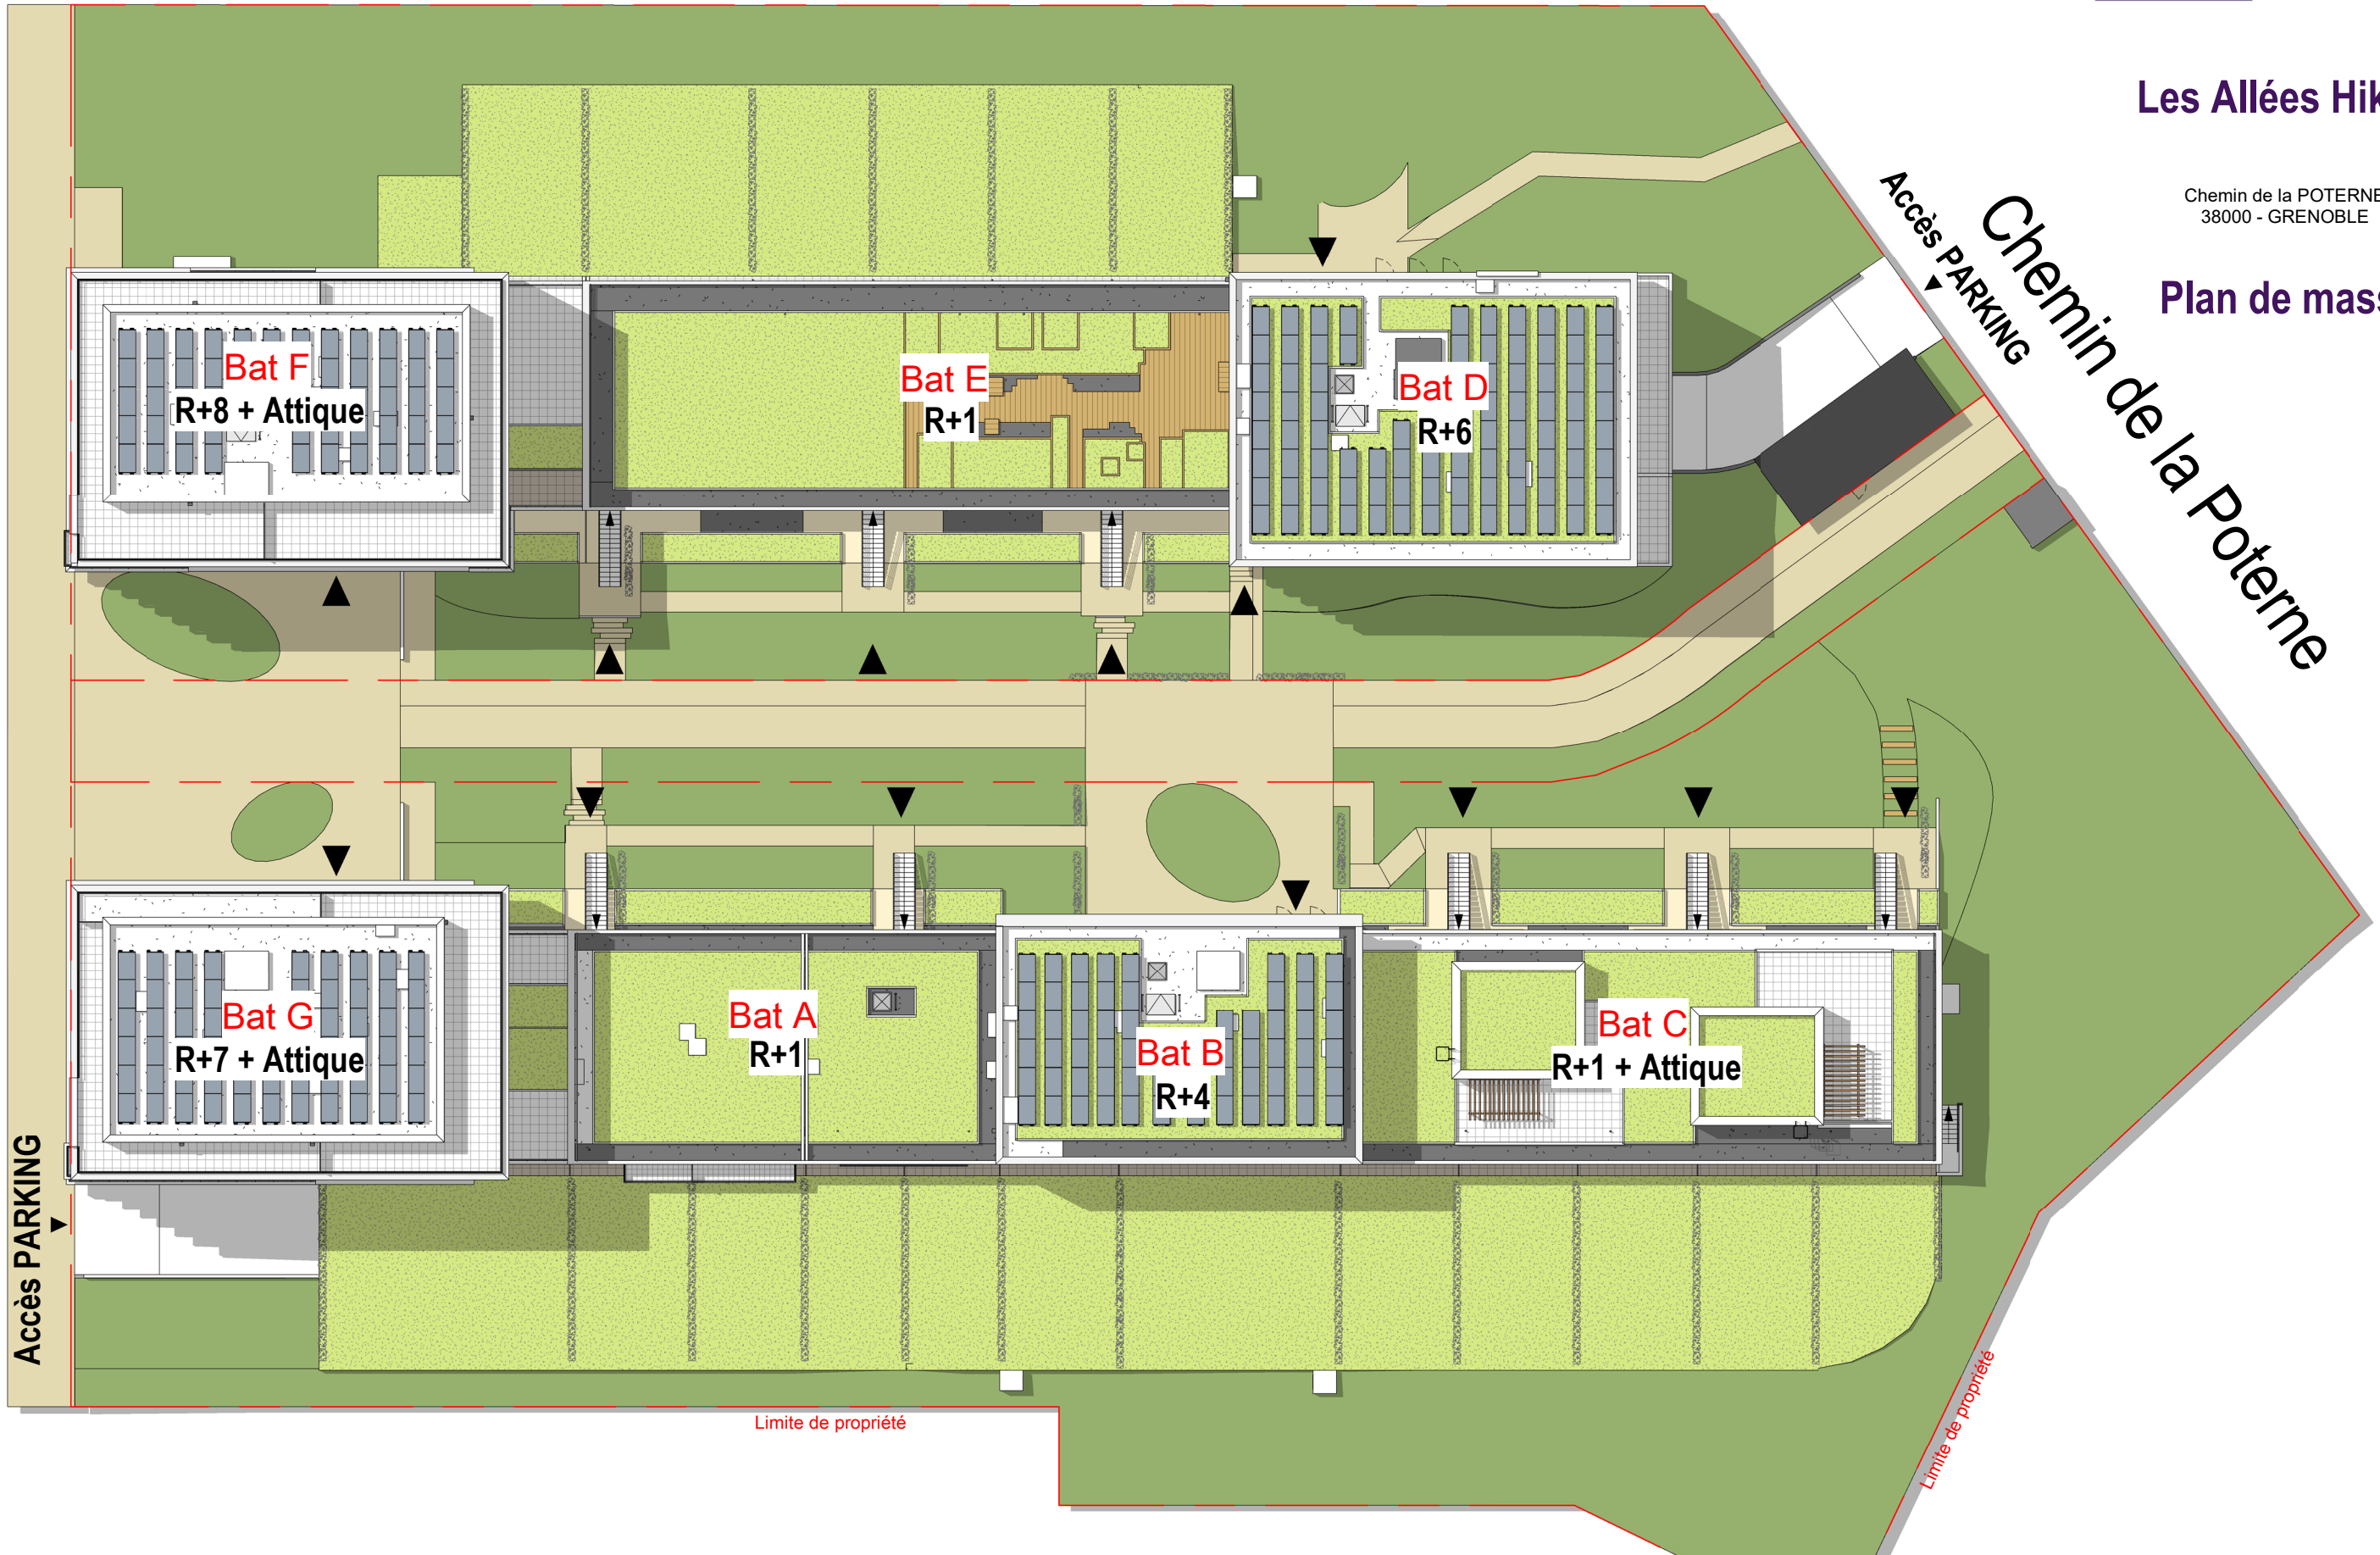

Les Allées Hikari

Chemin de la POTERNE
38000 - GRENOBLE

Plan de masse

Avenue des Jeux Olympiques

Accès PARKING

Accès PARKING

Chemin de la Poterne

Limite de propriété

Limite de propriété