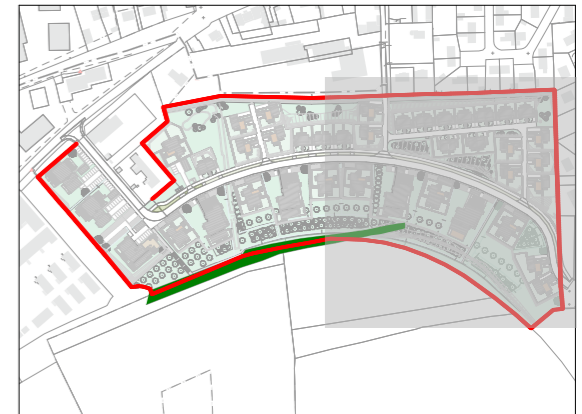

GREEN VALLEY

RUE GENERAL JACQUES PARIS DE BOLLARDIER
27400 - LOUVIERS

PLAN DE MASSE

GREEN VALLEY

RUE GENERAL JACQUES PARIS DE BOLLARDIER
27400 - LOUVIERS

PLAN DE MASSE

GREEN VALLEY

RUE GENERAL JACQUES PARIS DE BOLLARDIER
27400 - LOUVIERS

PLAN DE MASSE

GREEN VALLEY

RUE GENERAL JACQUES PARIS DE BOLLARDIER
27400 - LOUVIERS

PLAN DES VIS-A-VIS

GREEN VALLEY

RUE GENERAL JACQUES PARIS DE BOLLARDIER
27400 - LOUVIERS

PLAN DES VIS-A-VIS