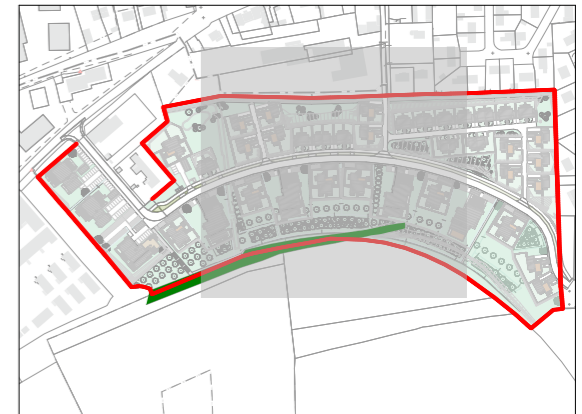

GREEN VALLEY

RUE GENERAL JACQUES PARIS DE BOLLARDIER
27400 - LOUVIERS

PLAN DE MASSE

GREEN VALLEY

RUE GENERAL JACQUES PARIS DE BOLLARDIER
27400 - LOUVIERS

PLAN DE MASSE

GREEN VALLEY

RUE GENERAL JACQUES PARIS DE BOLLARDIER
27400 - LOUVIERS

PLAN DE MASSE

GREEN VALLEY

RUE GENERAL JACQUES PARIS DE BOLLARDIER
27400 - LOUVIERS

PLAN DES VIS-A-VIS

GREEN VALLEY

RUE GENERAL JACQUES PARIS DE BOLLARDIER
27400 - LOUVIERS

PLAN DES VIS-A-VIS