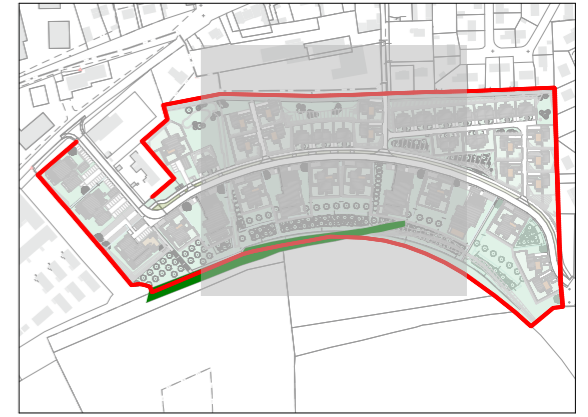

GREEN VALLEY

RUE GENERAL JACQUES PARIS DE BOLLARDIER
27400 - LOUVIERS

PLAN DE MASSE

GREEN VALLEY

RUE GENERAL JACQUES PARIS DE BOLLARDIER
27400 - LOUVIERS

PLAN DE MASSE

GREEN VALLEY

RUE GENERAL JACQUES PARIS DE BOLLARDIER
27400 - LOUVIERS

PLAN DE MASSE

GREEN VALLEY

RUE GENERAL JACQUES PARIS DE BOLLARDIER
27400 - LOUVIERS

PLAN DES VIS-A-VIS

GREEN VALLEY

RUE GENERAL JACQUES PARIS DE BOLLARDIER
27400 - LOUVIERS

PLAN DES VIS-A-VIS