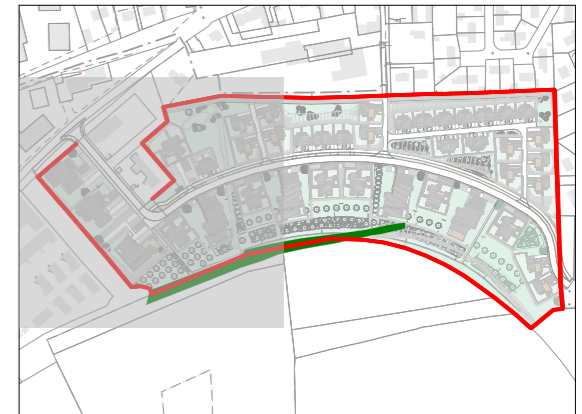

GREEN VALLEY

RUE GENERAL JACQUES PARIS DE BOLLARDIER
27400 - LOUVIERS

PLAN DE MASSE

GREEN VALLEY

RUE GENERAL JACQUES PARIS DE BOLLARDIER
27400 - LOUVIERS

PLAN DE MASSE

GREEN VALLEY

RUE GENERAL JACQUES PARIS DE BOLLARDIER
27400 - LOUVIERS

PLAN DE MASSE

GREEN VALLEY

RUE GENERAL JACQUES PARIS DE BOLLARDIER
27400 - LOUVIERS

PLAN DES VIS-A-VIS

GREEN VALLEY

RUE GENERAL JACQUES PARIS DE BOLLARDIER
27400 - LOUVIERS

PLAN DES VIS-A-VIS