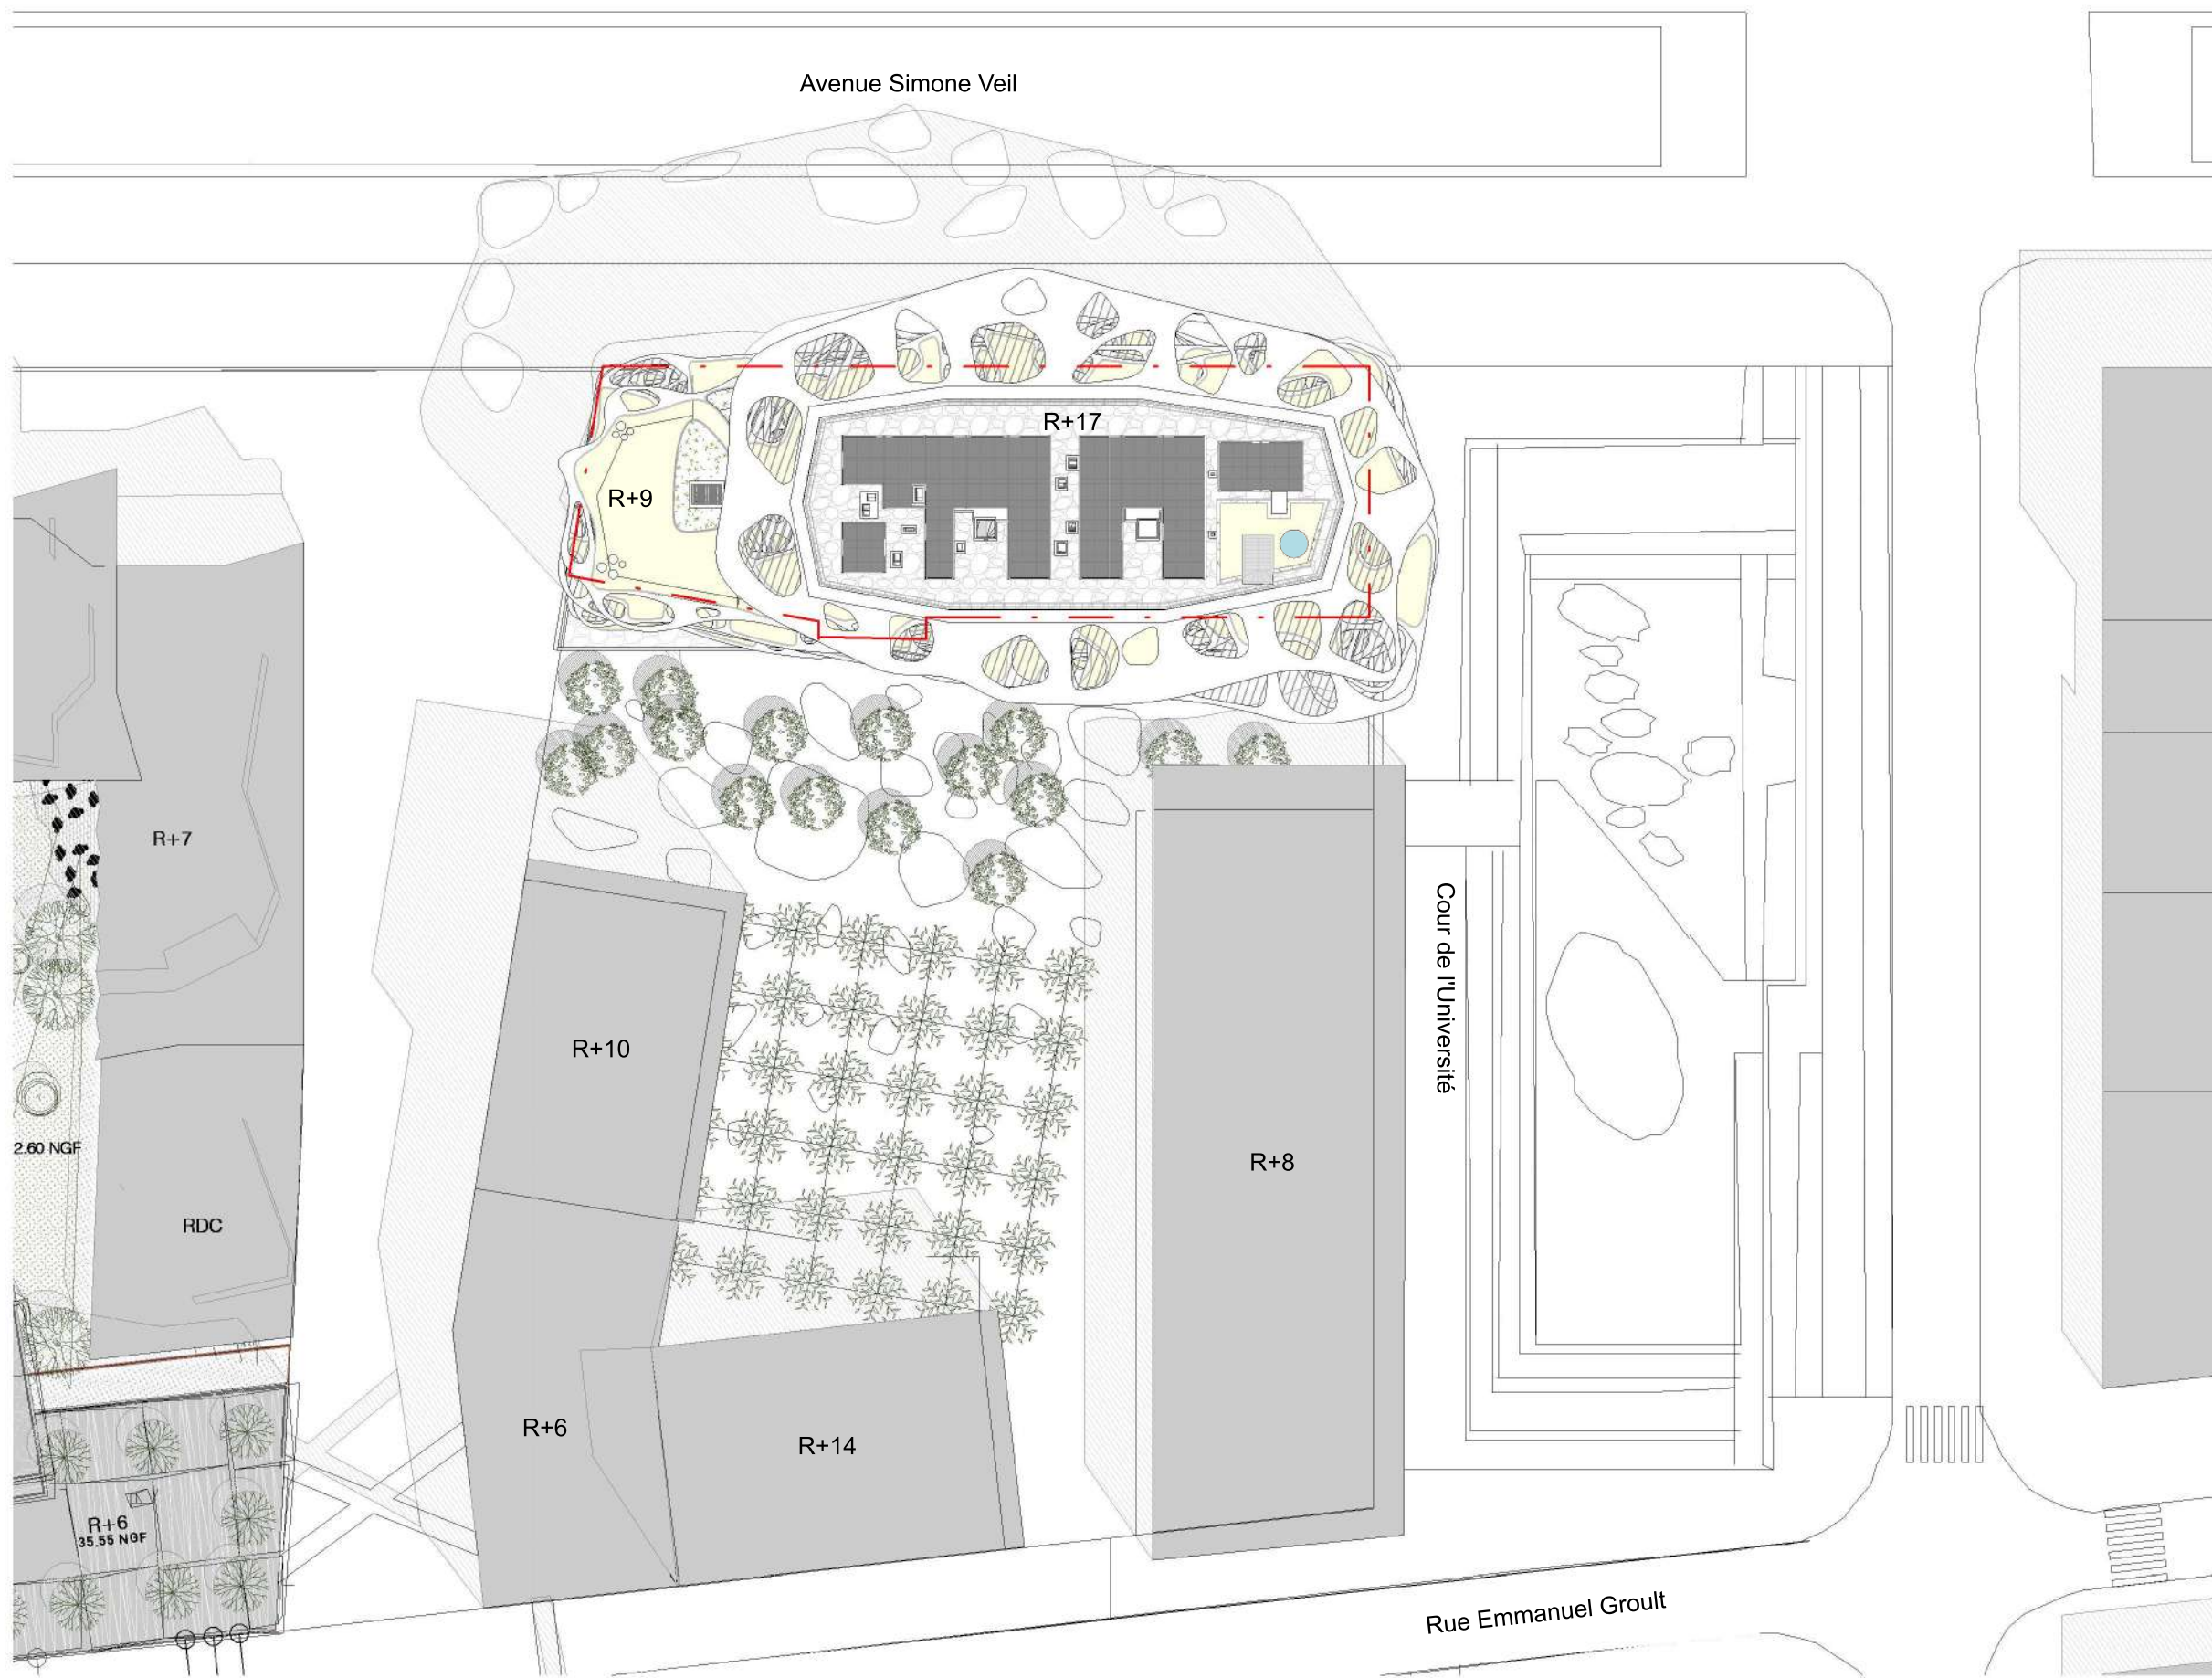

Avenue Simone Veil

Avenue Simone Veil, ZAC Nice-Méridia Secteur 3,
Nice (06200)

PLAN DE MASSE

SOU FUJIMOTO
ARCHITECTS

DATE 03/04/22 - INDICE A