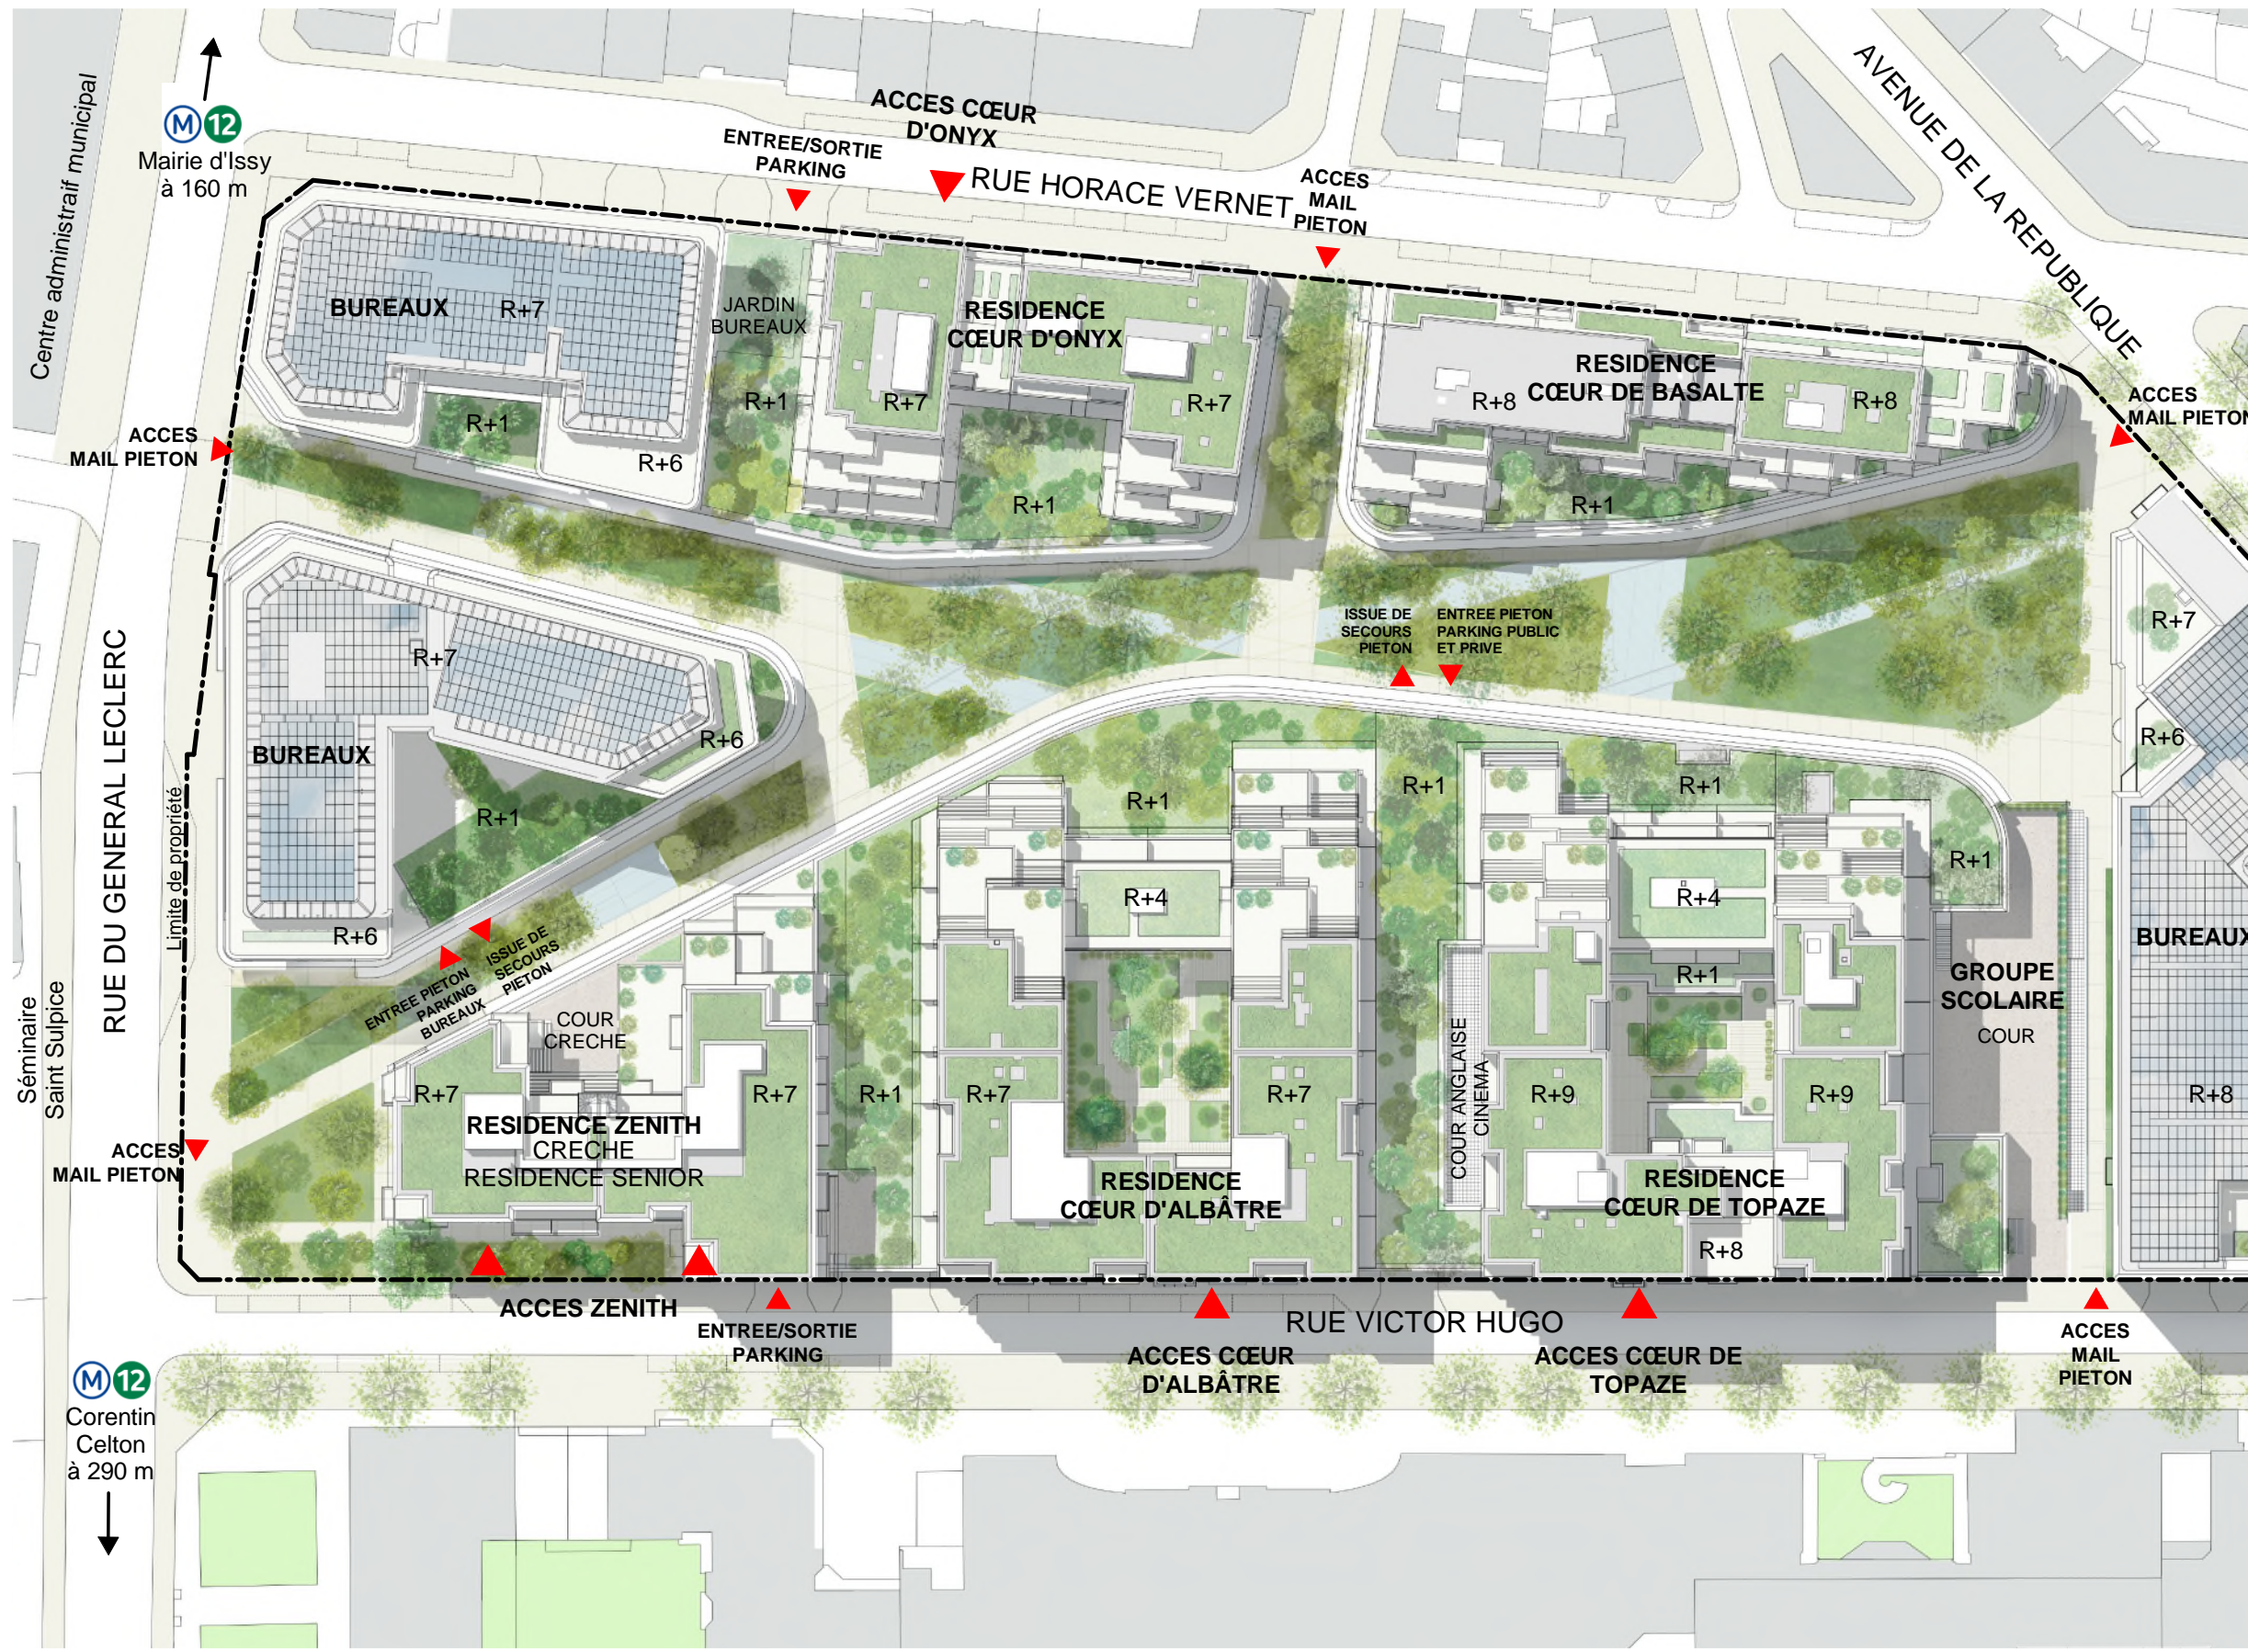

ISSY CŒUR DE VILLE

92130 Issy-les-Moulineaux

PLAN DE MASSE GENERAL

M12
Mairie d'Issy
à 160 m

RUE DU GENERAL LECLERC
Limite de propriété

M12
Corentin
Celton
à 290 m