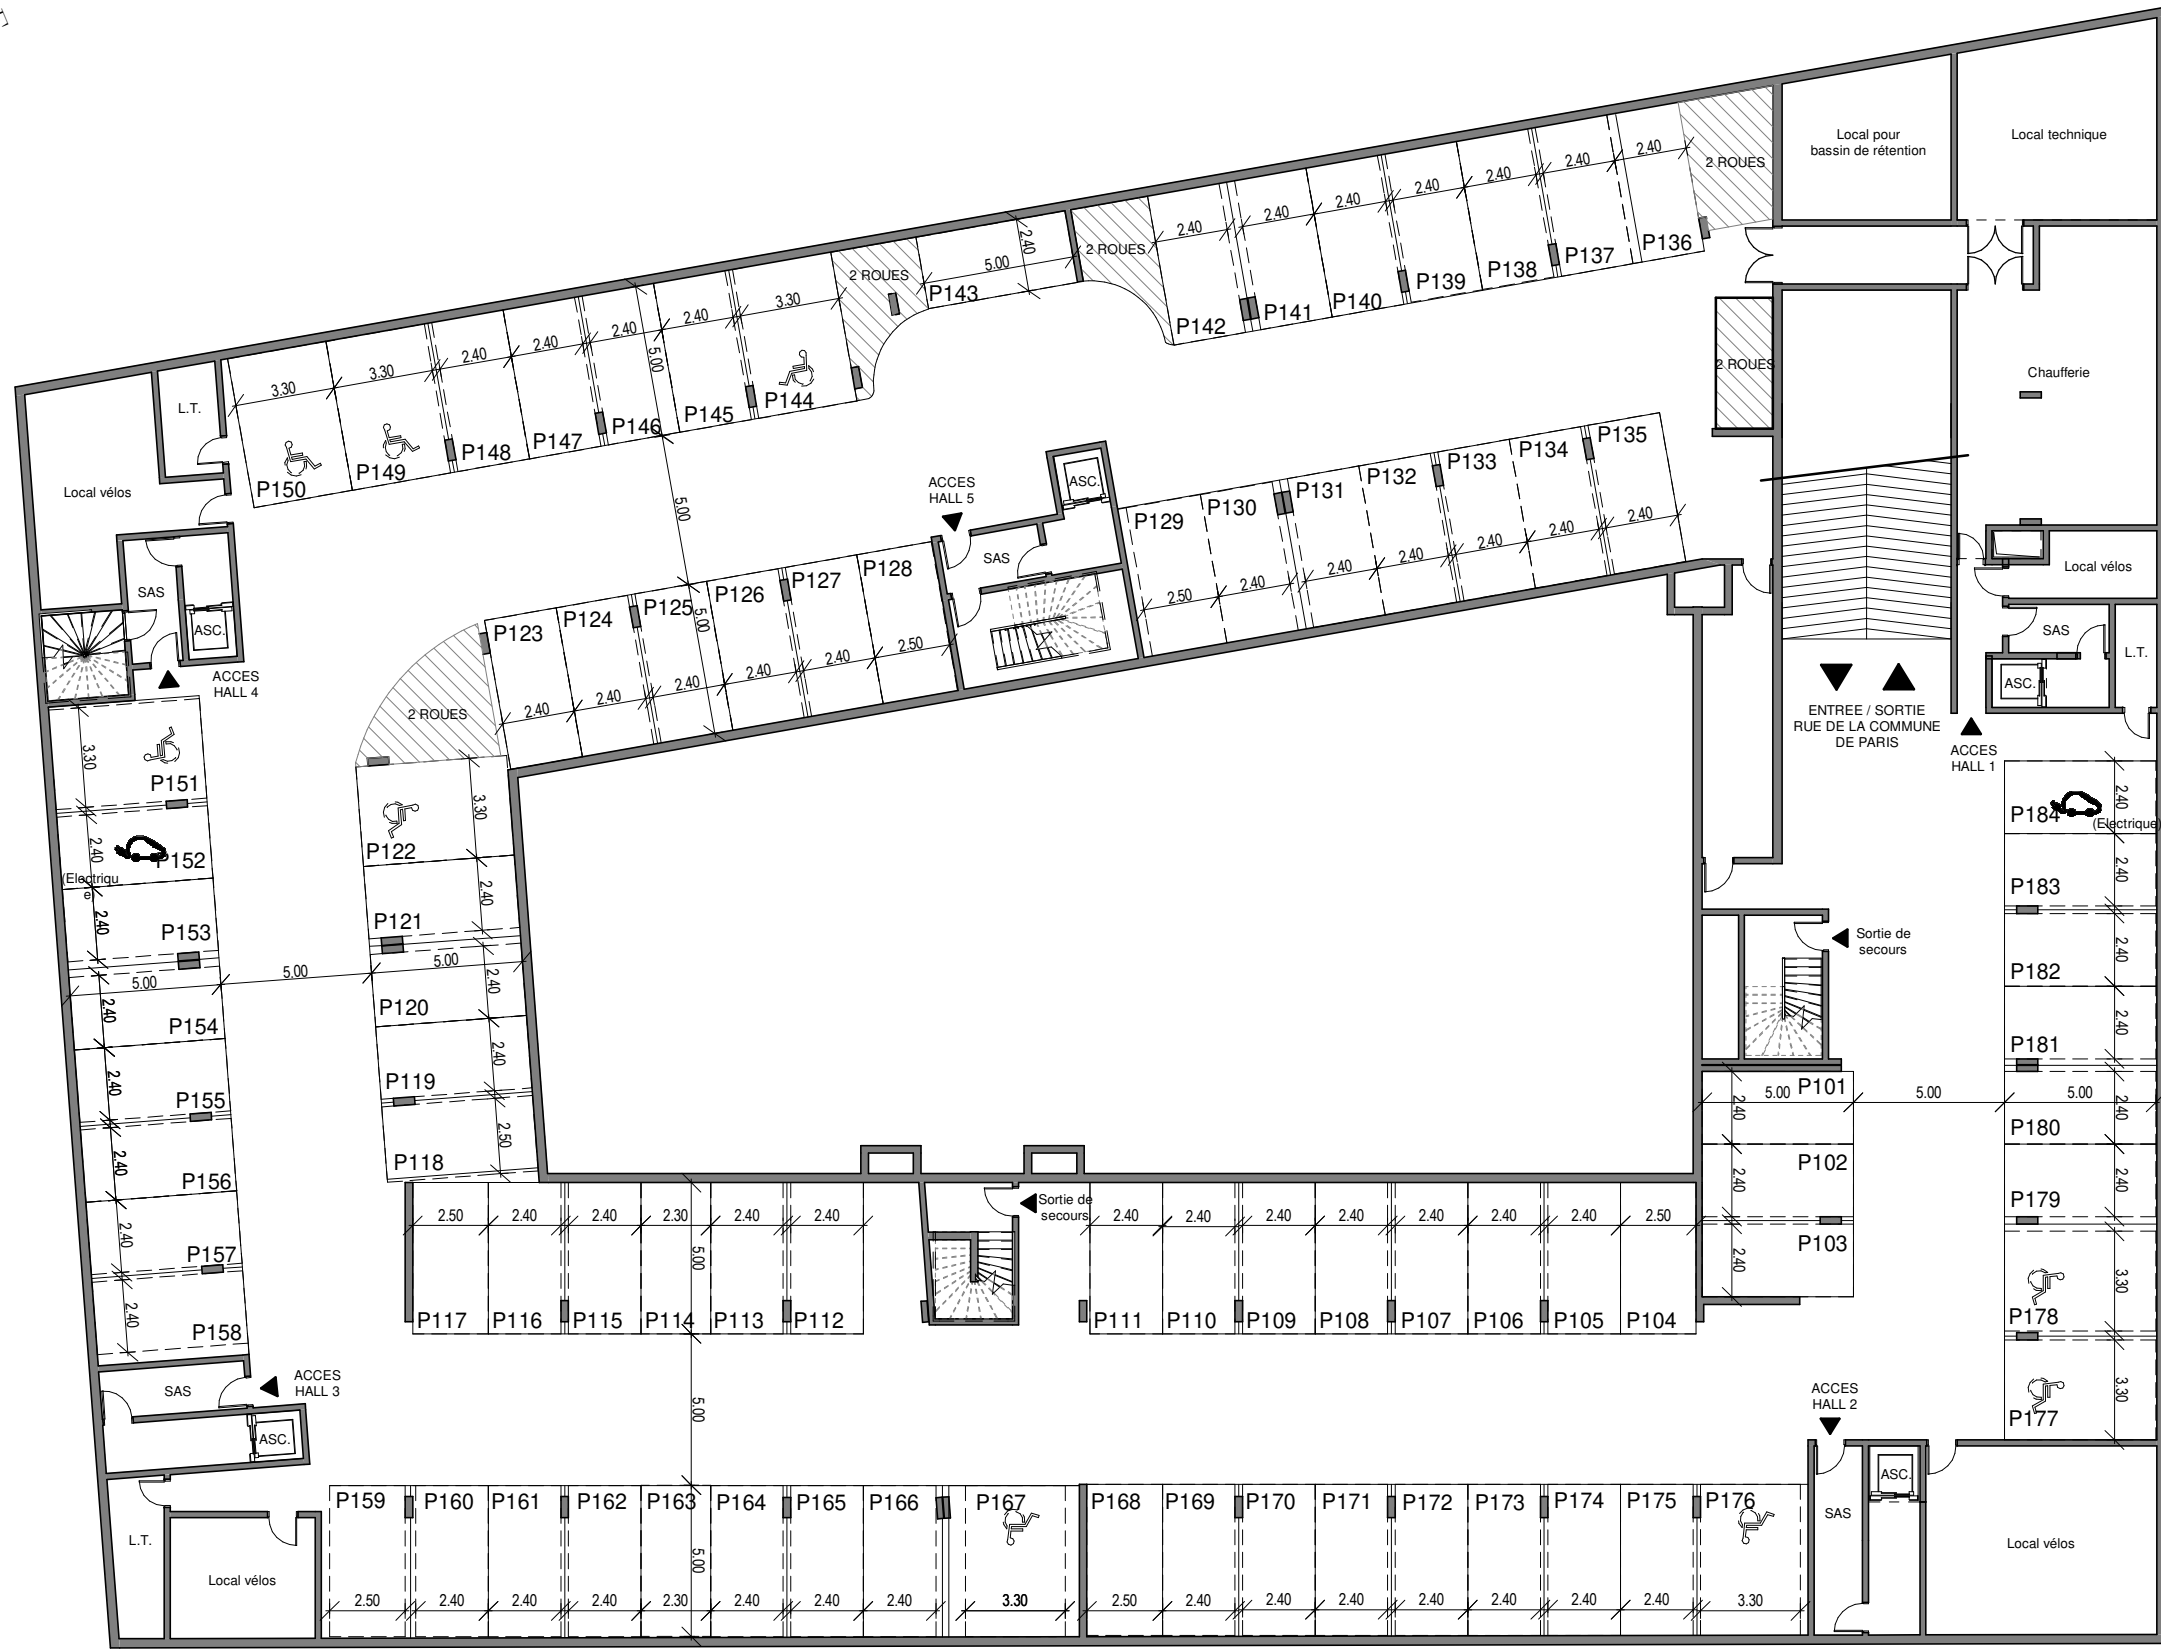

LA FABRIQUE

Avenue Gaston Roussel /
Rue de la commune de Paris /
Rue Jean Jacques Rousseau
93230 Romainville

PLAN PARKING

PROVISOIRE

DES MODIFICATIONS SONT SUSCEPTIBLES D'ETRE APPORTEES A CE PLAN EN FONCTION DES NECESSITES TECHNIQUES OU REGLEMENTAIRES DE LA REALISATION, TANT EN CE QUI CONCERNE LES DIMENSIONS LIBRES, QUE L'EQUIPEMENT. LES SURFACES, LES HAUTEURS SOUS PLAFOND AINSI QUE LES HAUTEURS DE SEUILS OU D'ALLEGES INDIQUEES SONT APPROXIMATIVES. LES RETOMBES, SOFFITES, FAUX-PLAFONDS, TRAPPES DE VISITES, AINSI QUE L'EMPLACEMENT DES DESCENTES D'EAUX PLUVIALES, DES EQUIPEMENTS SANITAIRES NE SONT PAS TOUS FIGURES OU LE SONT A TITRE INDICATIF. LE NOMBRE, LA TAILLE ET L'EMPLACEMENT DES RADIATEURS SONT DONNES A TITRE INDICATIF ET SERONT PRECISES APRES ETUDE THERMIQUE.