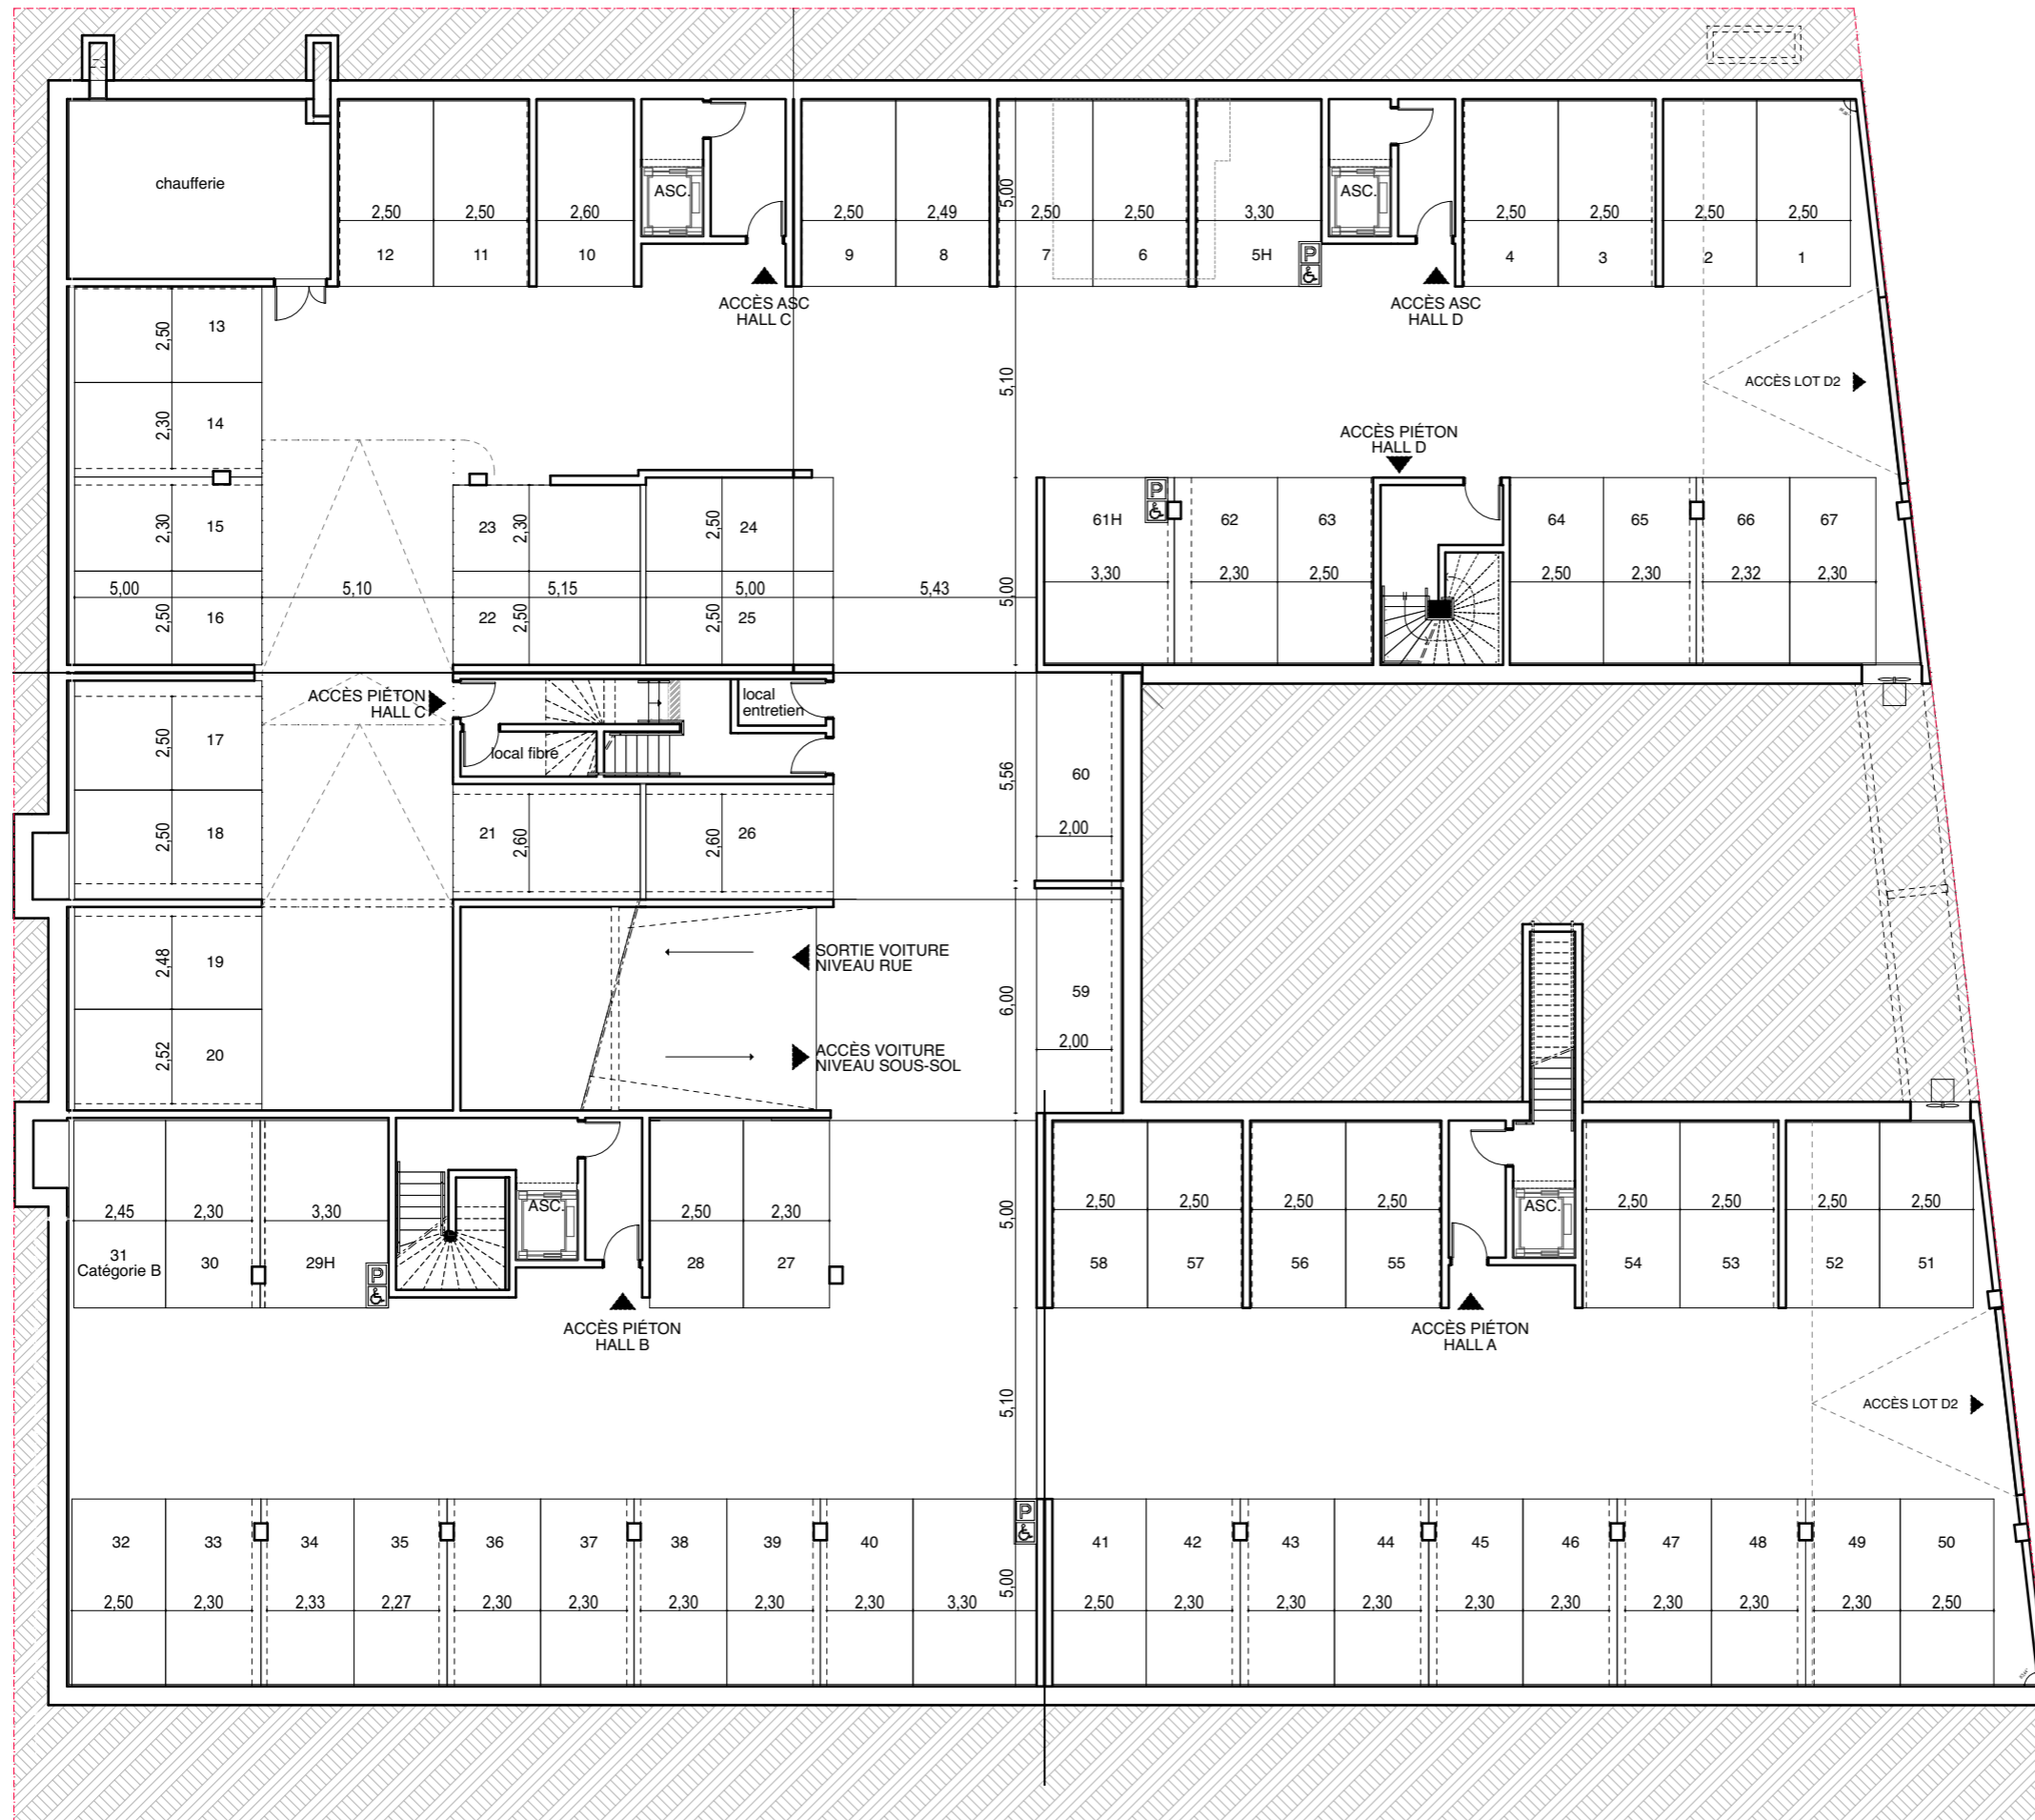

RIVE DU PARC

LOT D1 - ZAC GUILLAUMET
31500 TOULOUSE

PLAN PARKING SOUS-SOL

LEGENDE

DIMENSIONS MINIMALES IMPOSEES PAR LA NFP 91-120

Echelle 0 2,5 5m Date 08/07/2021 Indice : 2

RIVE DU PARC

LOT D1 - ZAC GUILLAUMET
31500 TOULOUSE

PLAN PARKING SOUS-SOL COMMUN DES LOTS D1 ET D2

PLAN DU NIVEAU -1

PLAN DU NIVEAU -2

LEGENDE

- ASSIETTE DU DROIT DE PASSAGE DU LOT D1 SUR LE LOT D2
- ASSIETTE DU DROIT DE PASSAGE DU LOT D2 SUR LE LOT D1

Echelle 0 2,5 5m Date 08/07/2021 Indice : 2