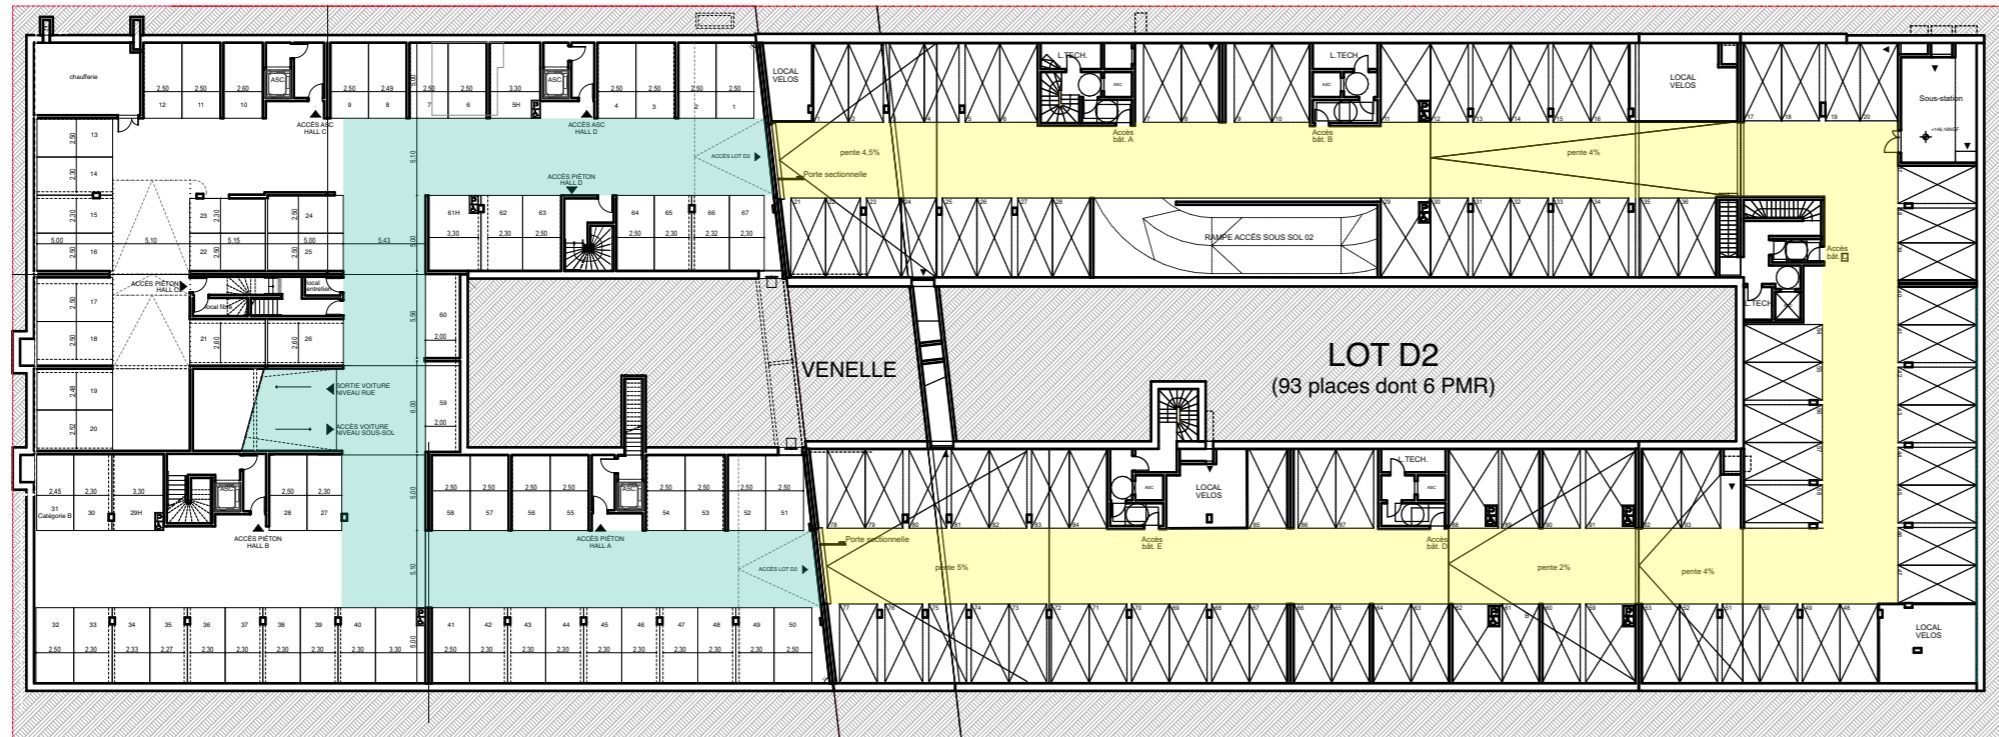

RIVE DU PARC

LOT D1 - ZAC GUILLAUMET
31500 TOULOUSE

PLAN PARKING SOUS-SOL

LEGENDE

DIMENSIONS MINIMALES IMPOSEES PAR LA NFP 91-120

Echelle 0 2,5 5m Date 08/07/2021 Indice : 2

RIVE DU PARC

LOT D1 - ZAC GUILLAUMET
31500 TOULOUSE

PLAN PARKING SOUS-SOL COMMUN DES LOTS D1 ET D2

PLAN DU NIVEAU -1

PLAN DU NIVEAU -2

LEGENDE

- ASSIETTE DU DROIT DE PASSAGE DU LOT D1 SUR LE LOT D2
- ASSIETTE DU DROIT DE PASSAGE DU LOT D2 SUR LE LOT D1

Echelle 0 2,5 5m Date 08/07/2021 Indice : 2