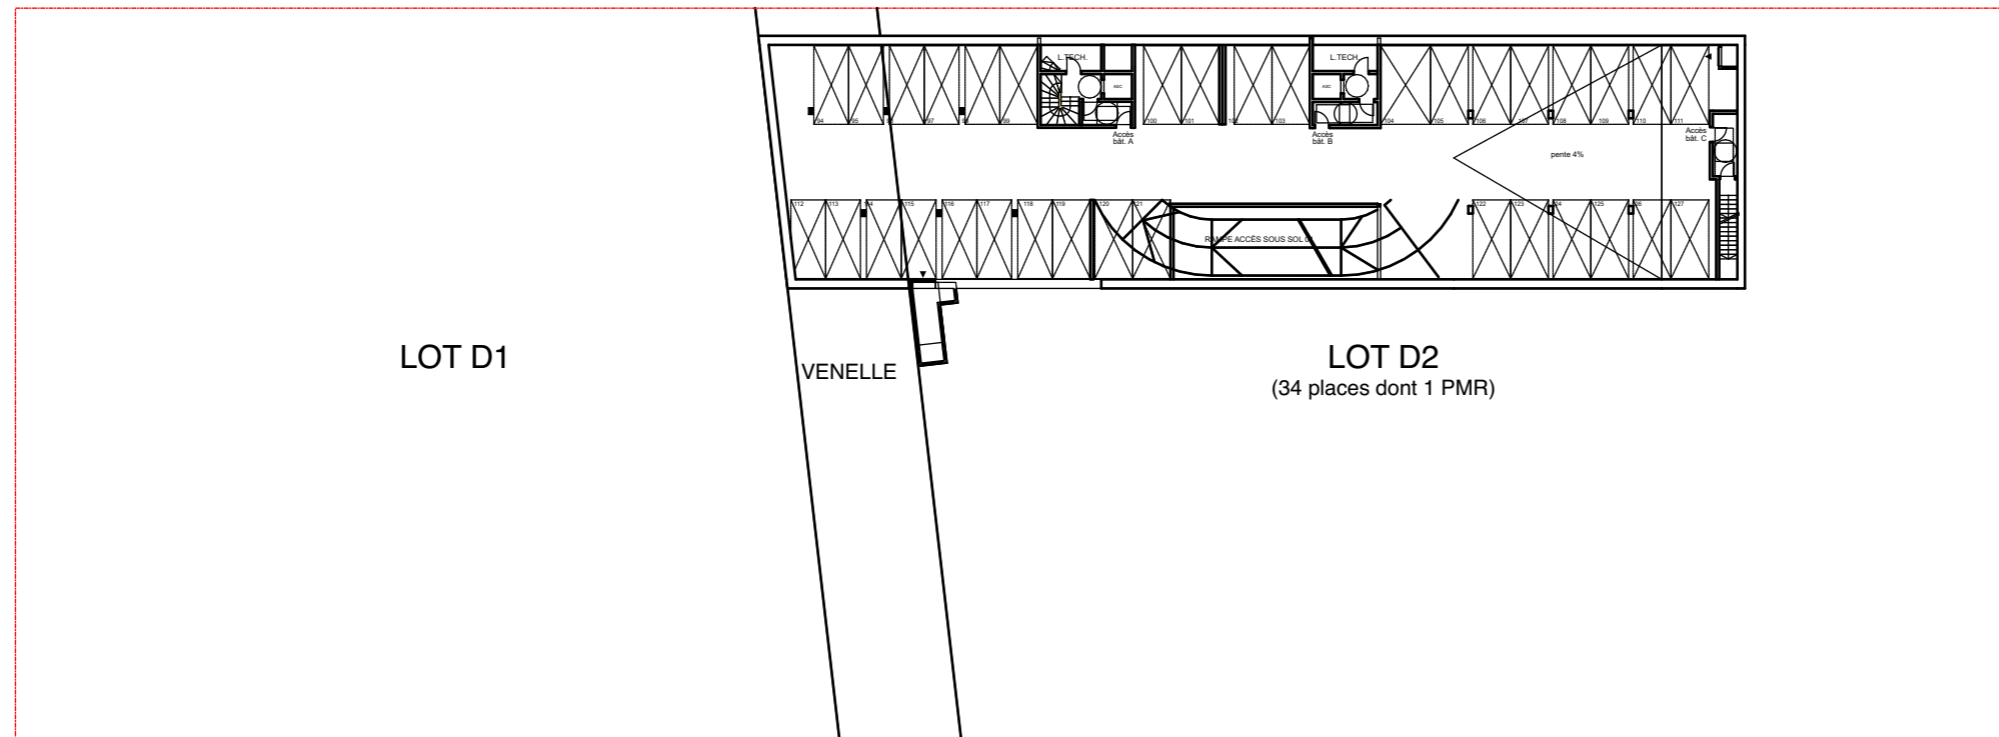

RIVE DU PARC

LOT D1 - ZAC GUILLAUMET
31500 TOULOUSE

PLAN PARKING SOUS-SOL

LEGENDE

DIMENSIONS MINIMALES IMPOSEES PAR LA NFP 91-120

Echelle 0 2,5 5m Date 08/07/2021 Indice : 2

RIVE DU PARC

LOT D1 - ZAC GUILLAUMET
31500 TOULOUSE

PLAN PARKING SOUS-SOL COMMUN DES LOTS D1 ET D2

PLAN DU NIVEAU -1

PLAN DU NIVEAU -2

LEGENDE

- ASSIETTE DU DROIT DE PASSAGE DU LOT D1 SUR LE LOT D2
- ASSIETTE DU DROIT DE PASSAGE DU LOT D2 SUR LE LOT D1

Echelle 0 2,5 5m Date 08/07/2021 Indice : 2