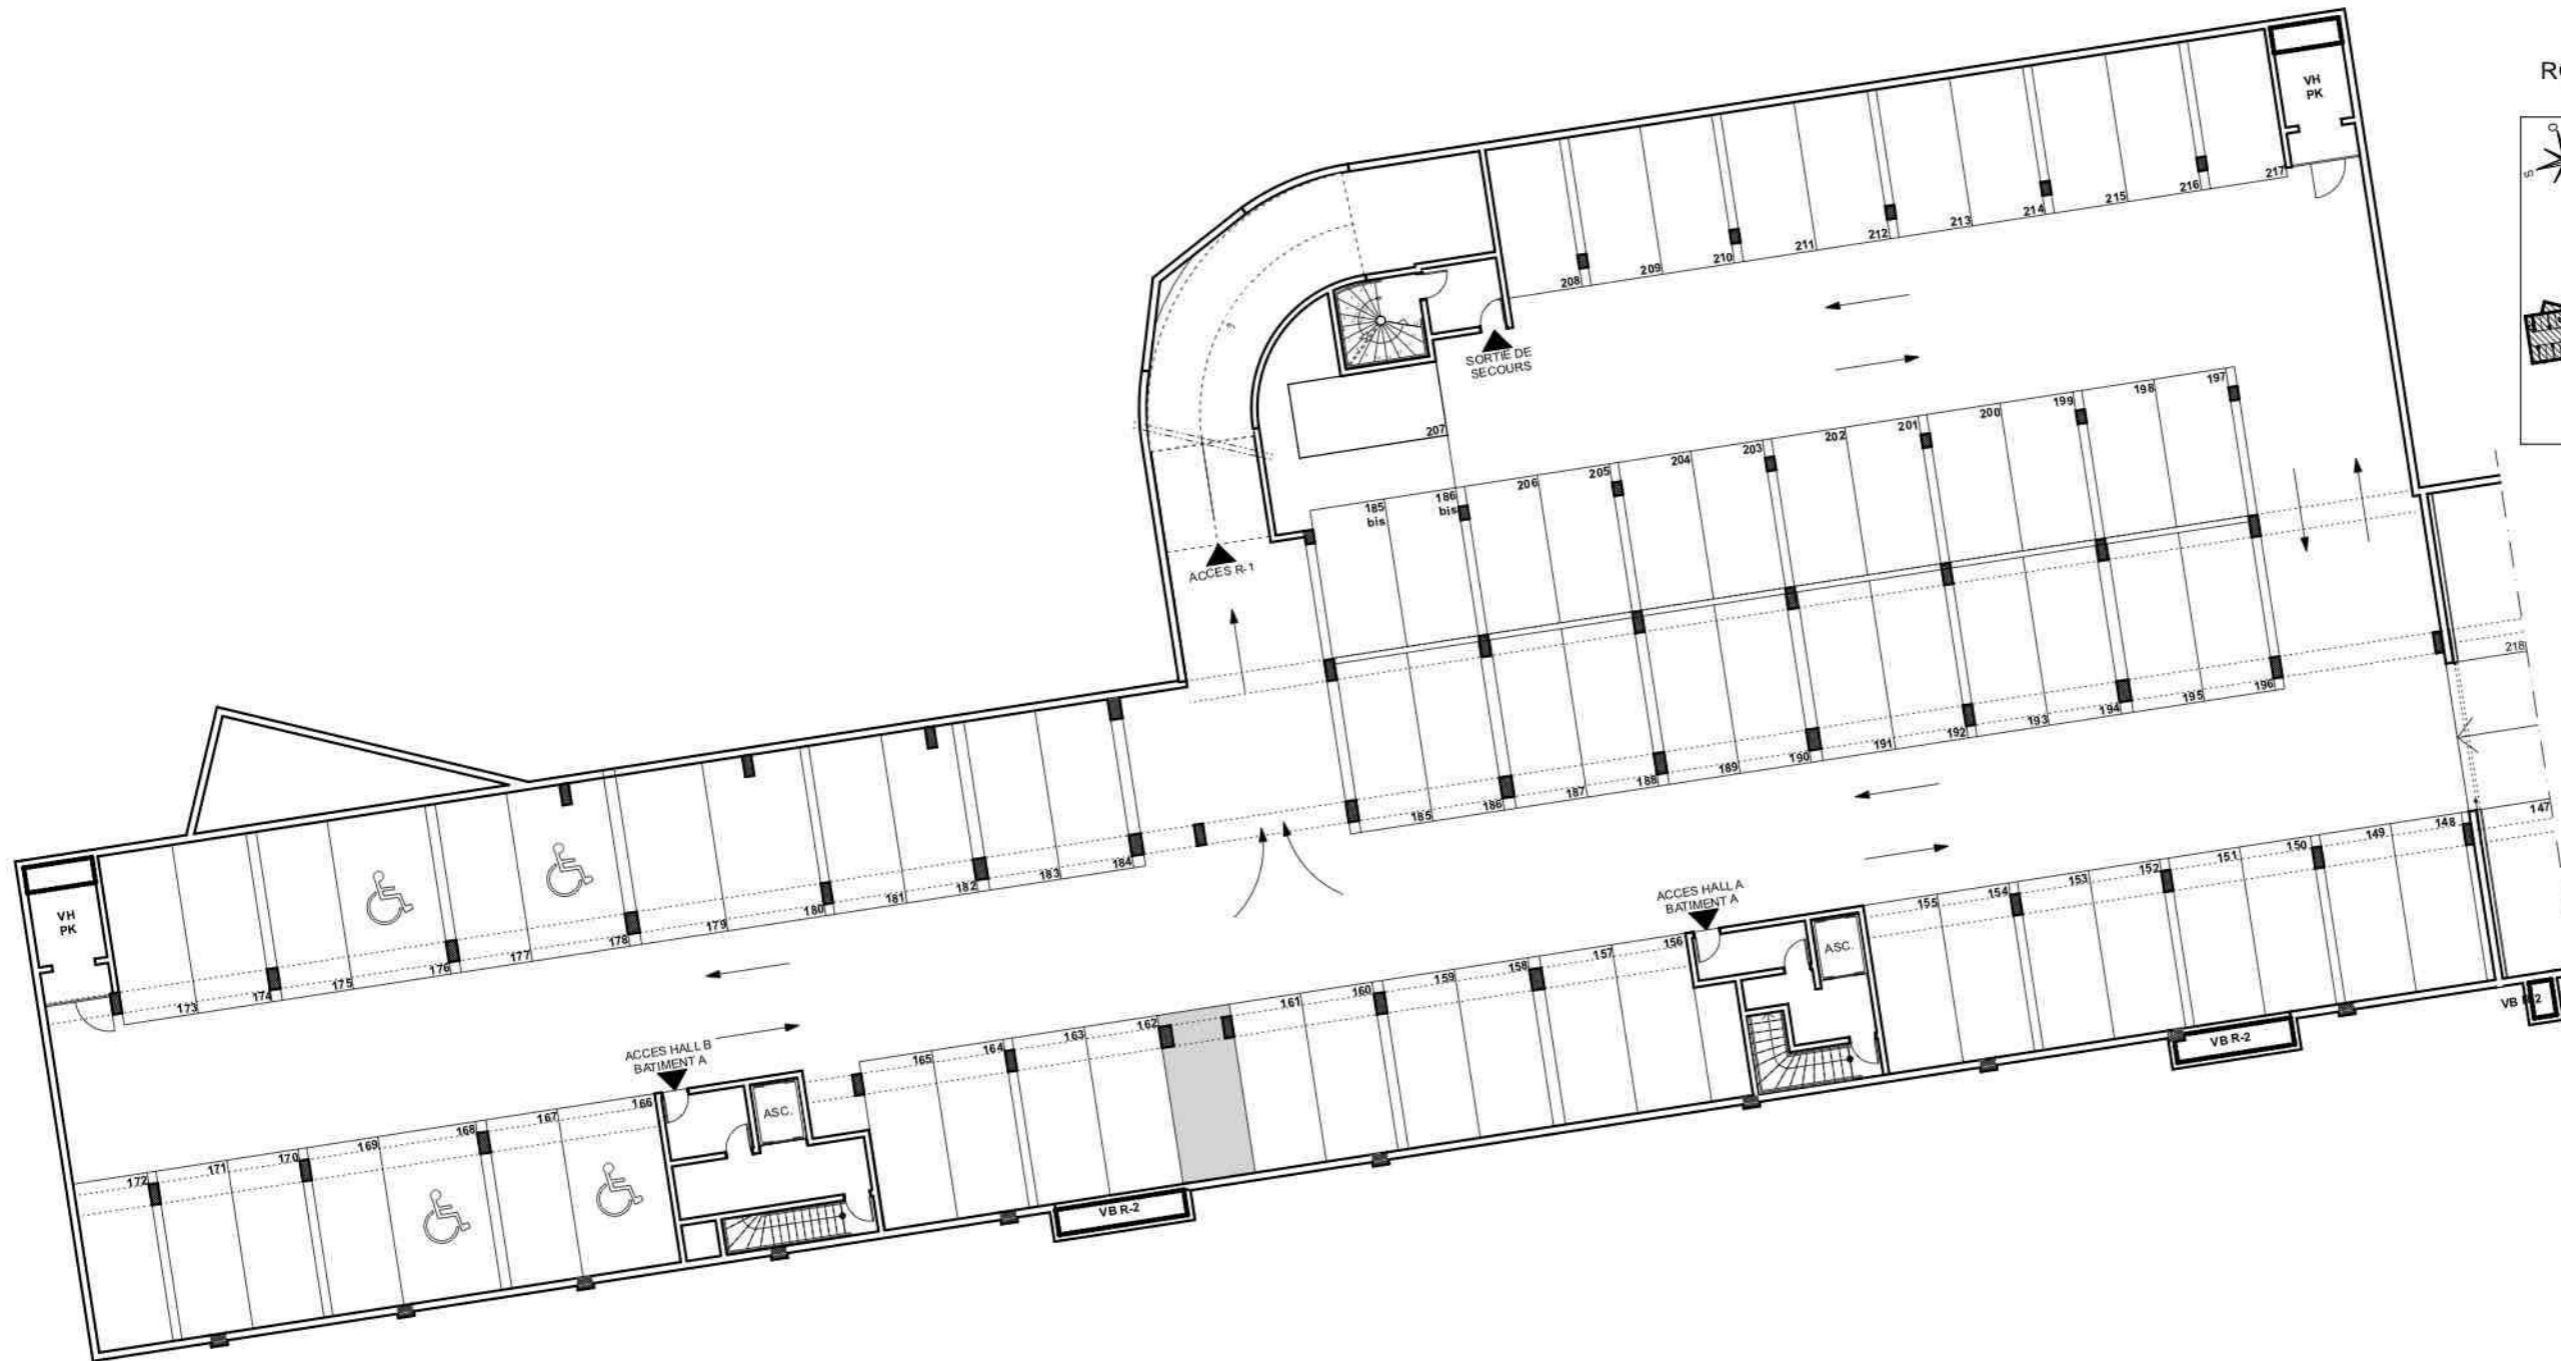

ICONIC

ROUTE DE TOULOUSE - 33400 TALENCE

PLAN DU 2ème SOUS-SOL Bâtiments A et B

DES MODIFICATIONS SONT SUSCEPTIBLES D'ÊTRE APPORTÉES À CE PLAN EN FONCTION DES BESOINS TECHNIQUES OU RÉGLEMENTAIRES DE LA RÉALISATION, TANT EN CE QUI CONCERNE LES DIMENSIONS LIBRES, QUE L'ÉQUIPEMENT. LES SURFACES, LES HAUTEURS SOUS PLAFOND AINSI QUE LES HAUTEURS DE SEUILS OU D'ALÈGES INDICQUÉES SONT APPROXIMATIVES. LES RETOMBÉES, SOFFITES, FAUX-PLAFONDS, TRAPPES DE VISITES, AINSI QUE L'EMPLACEMENT DES DESCENTES D'EAUX PLUVIALES, DES ÉQUIPEMENTS SANITAIRES NE SONT PAS TOUS FIGURÉS OU LE SONT À TITRE INDICATIF. LES ÉVENTUELS PLACARDS REPRÉSENTÉS EN POINTILLES SONT SEULEMENT SUGGÉRÉS ET NE SERONT PAS FOURNIS.

GRUPE ALTAREA COGEDIM

n°bis: Place commandée
B: Place en Catégorie B

Date: 10/11/20

Indice : 5