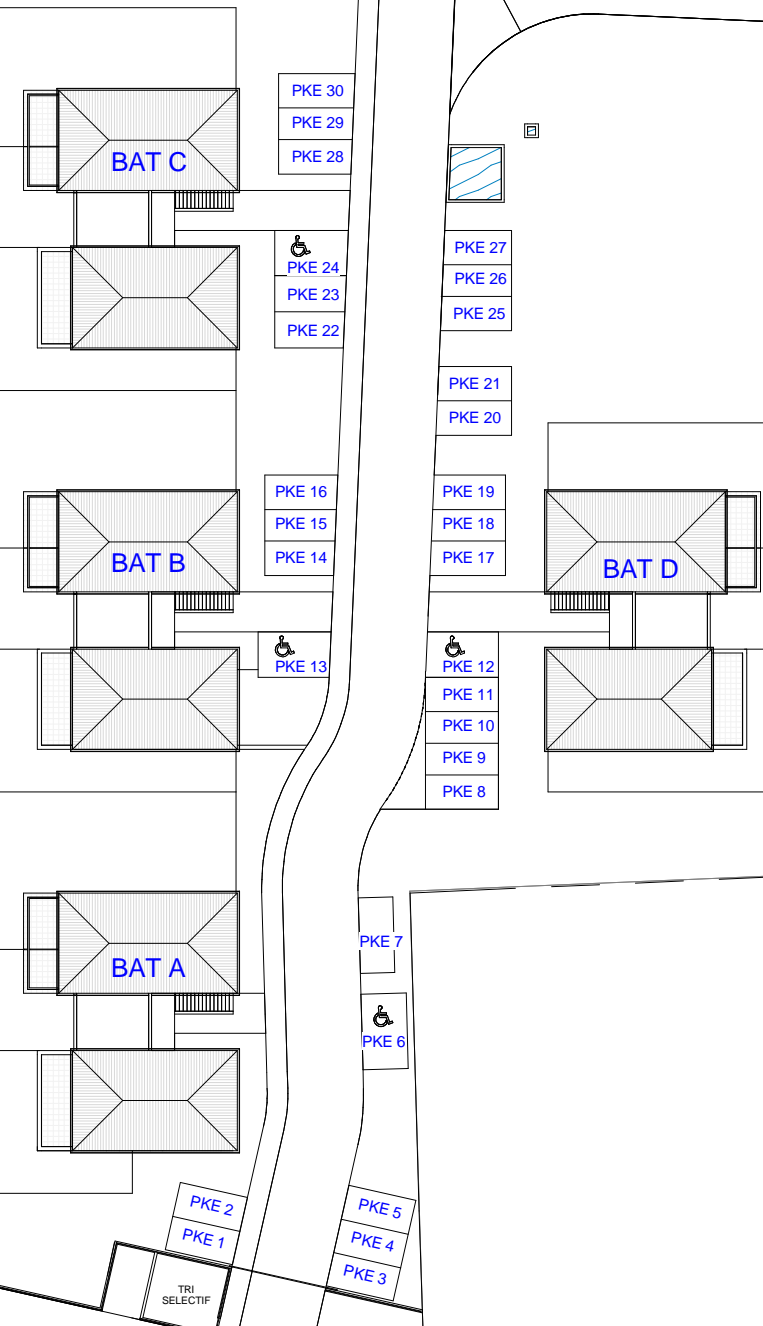

LES NOUVEAUX CONSTRUCTEURS

LE DOMAINE DES PINS

MONTEE MILOU - 13013 MARSEILLE

PLAN SYNOPTIQUE
STATIONNEMENT