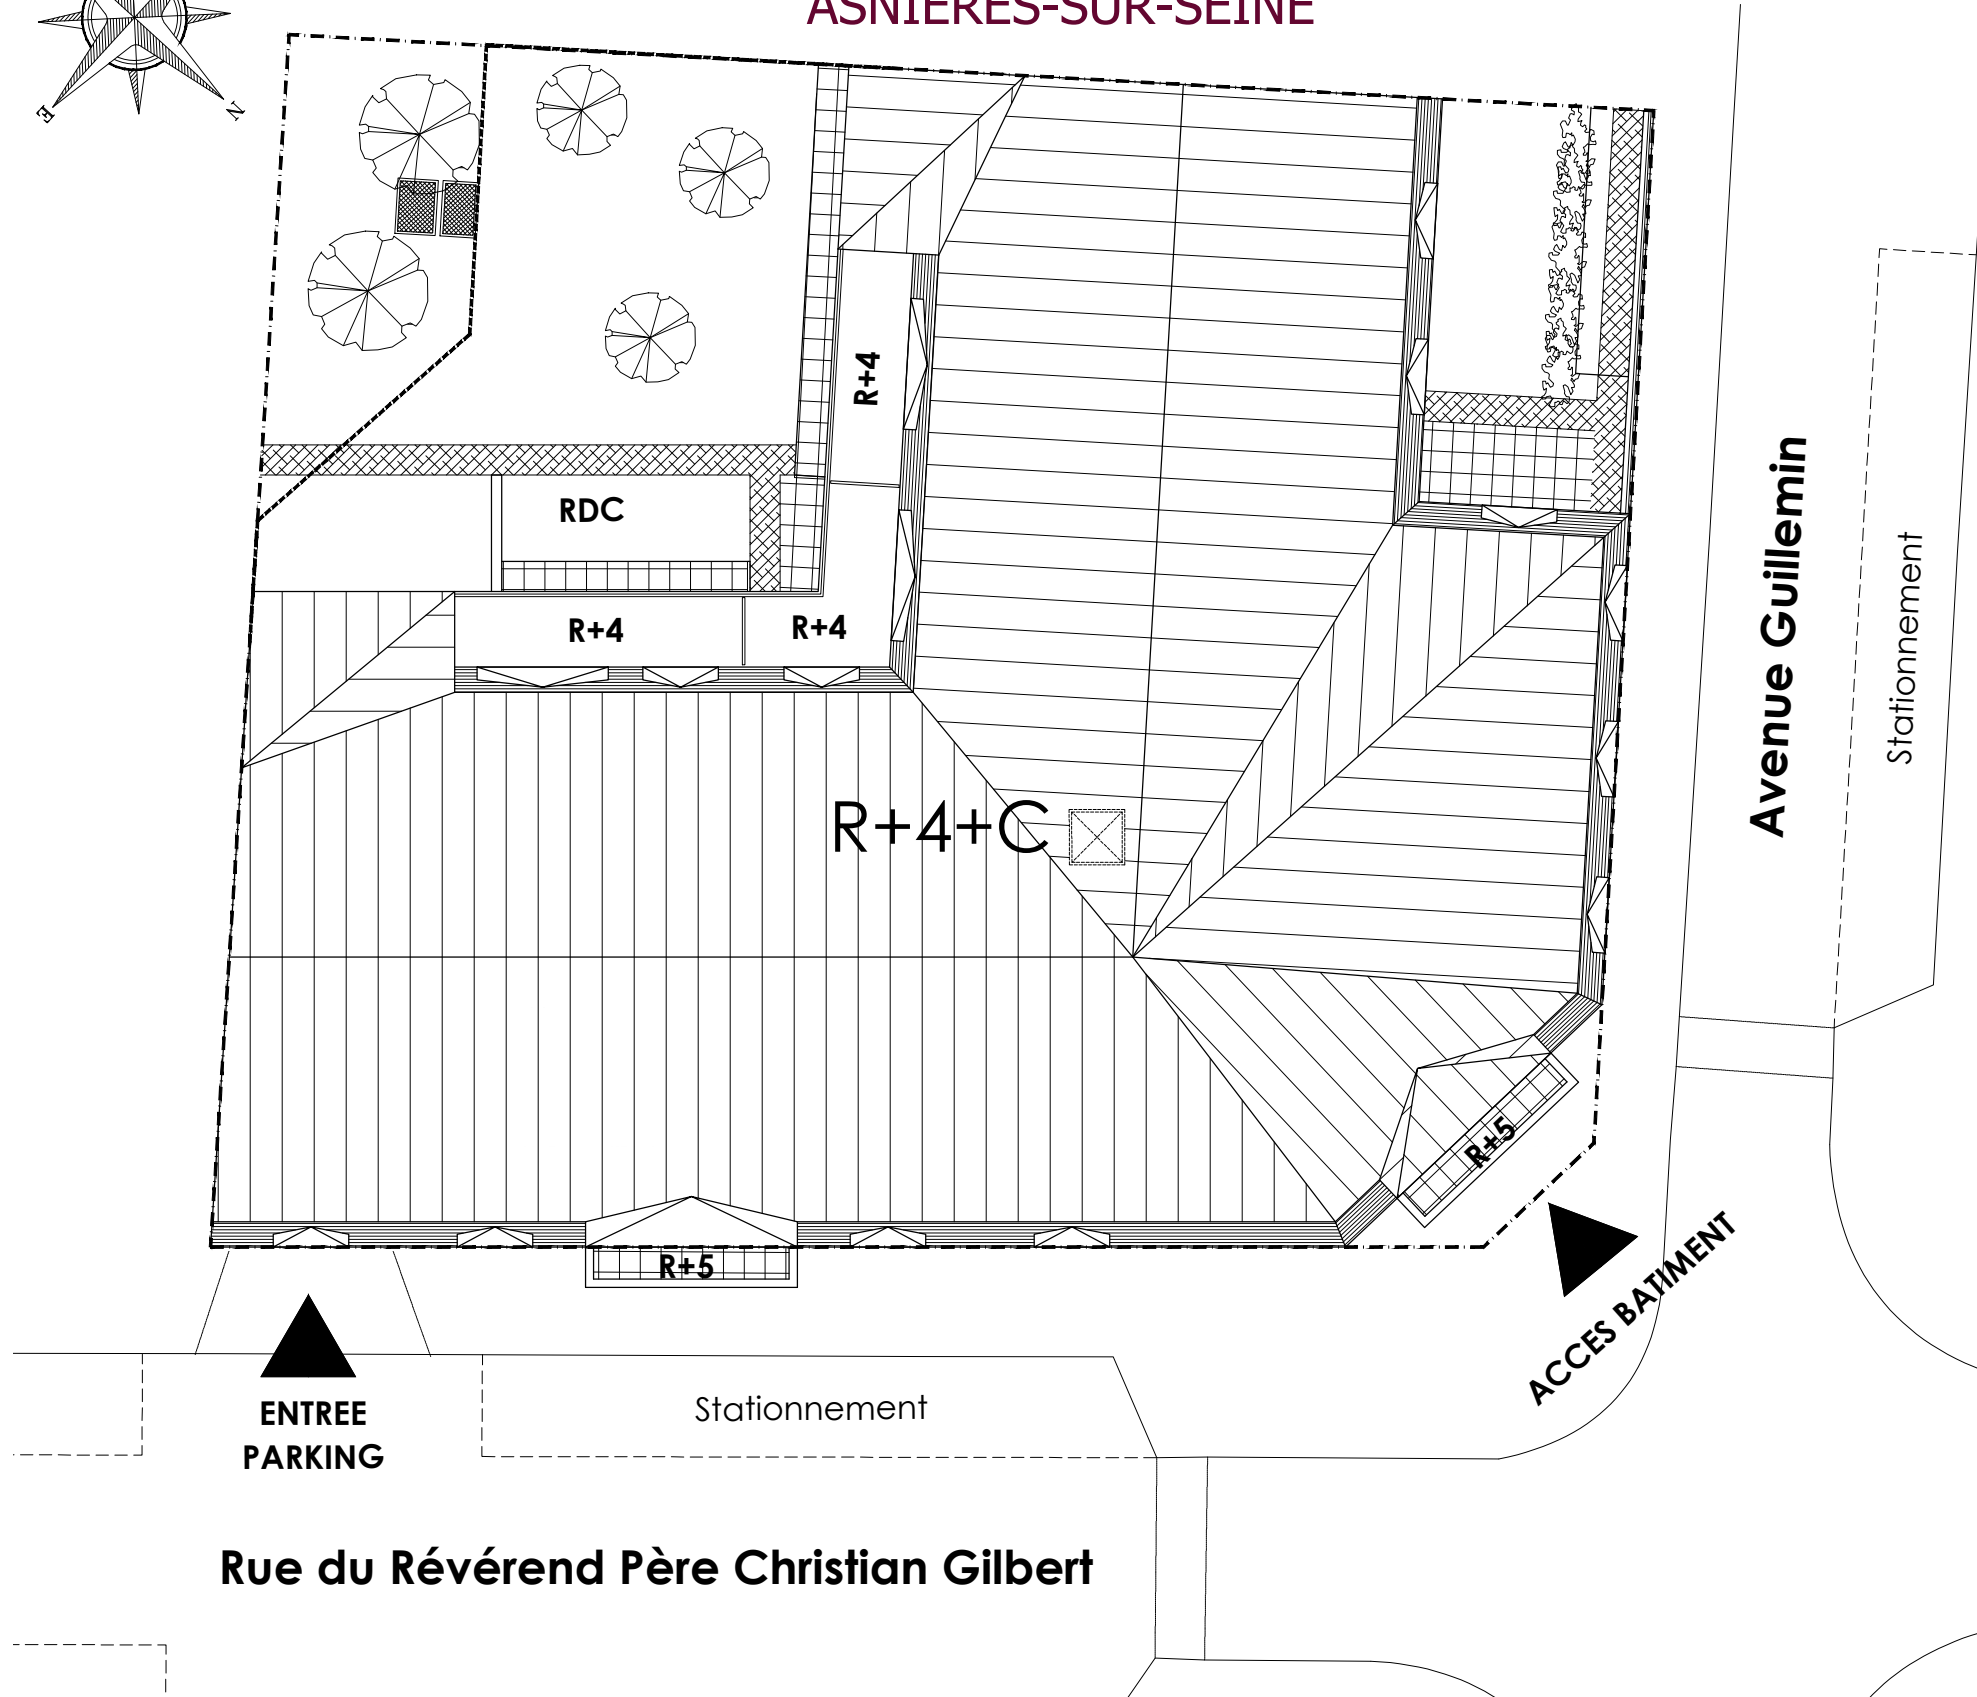

Christian Gilbert

ASNIERES-SUR-SEINE

79 Rue Révérend Père Christian Gilbert
92600 ASNIERES-SUR-SEINE

PLAN MASSE

PLAN DE RESERVATION

INDICE : 0 DATE : 11/12/2020

Des modifications sont susceptibles d'être apportées à ce plan en fonction des nécessités techniques, de la réalisation tant en ce qui concerne les dimensions libres que l'équipement. Les surfaces sont approximatives. Les retombées, soffites, faux plafond, équipements sanitaires ainsi que le calepinage et dimensions des carrelages sont figurés à titre indicatif, et peuvent subir des modifications pour impératif technique. Les appareils ménagers ne sont pas fournis. Les volets roulants seront prévus conformément à la notice de vente. Les coffres de volet roulant ne sont pas représentés et seront débordants à l'intérieur. La hauteur des seuils au droit des porte-fenêtres sur balcons ou terrasses pourra varier de 5 à 35 cm à partir du sol intérieur. La hauteur entre le jardin et la terrasse pourra varier entre 0 et 60 cm. Les jardins ne seront pas nécessairement plats et pourront comporter des talus et des pentes.