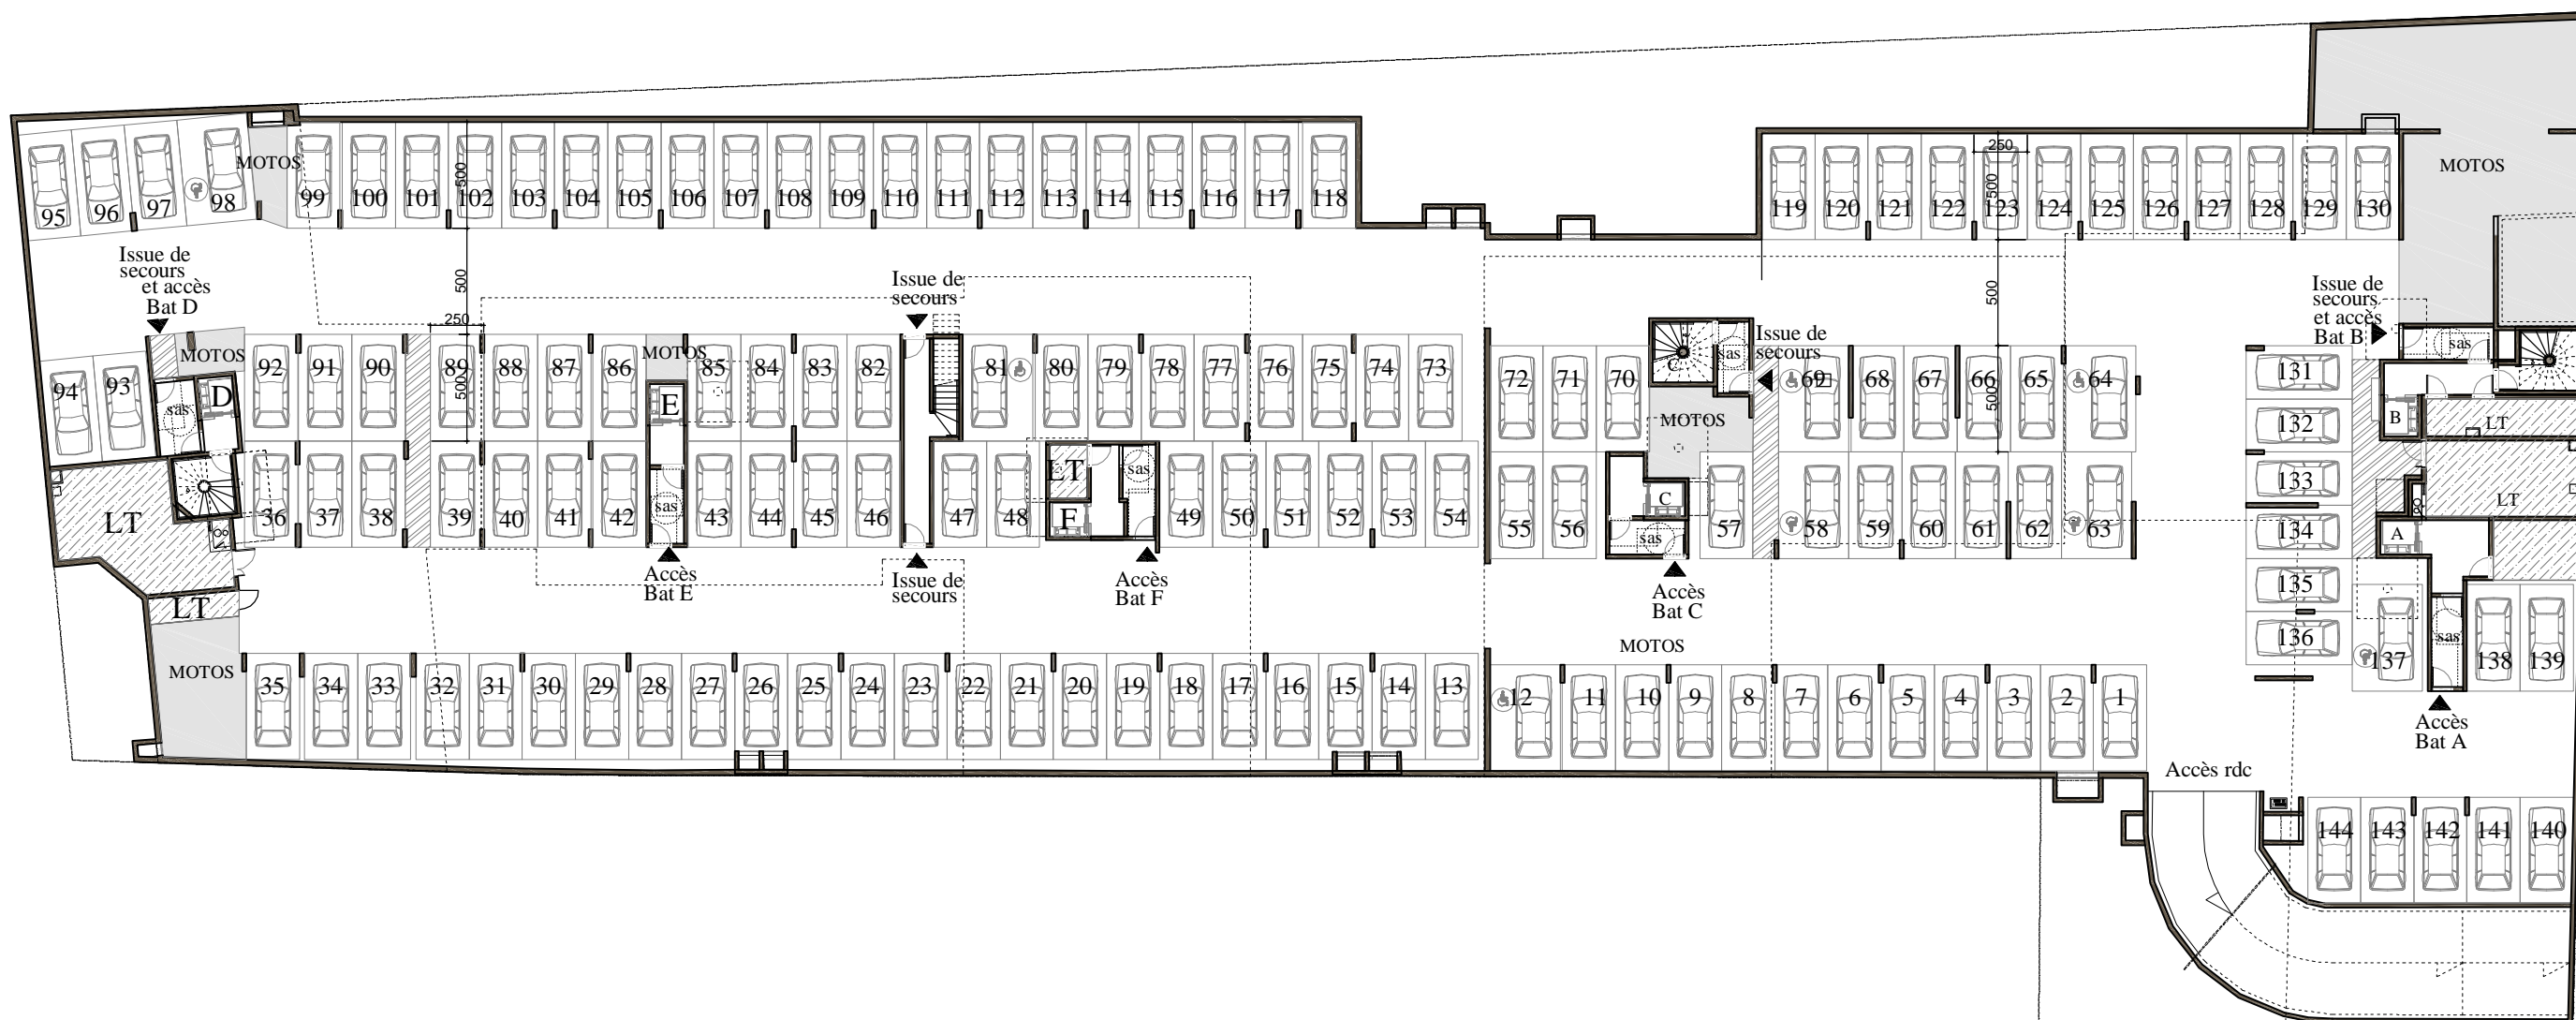

62 ROOSEVELT

- AUBERVILLIERS -

62 avenue du président Roosevelt
57 à 63 rue Schaeffer
93300 AUBERVILLIERS

1ER SOUS-SOL

 **LES NOUVEAUX
CONSTRUCTEURS**

INDICE : notaire DATE : 19/06/2020

Des modifications sont susceptibles d'être apportées à ce plan en fonction des nécessités techniques, de la réalisation tant en ce qui concerne les dimensions libres que l'équipement. Les surfaces sont approximatives. Les retombées, soffites, faux plafond, équipements sanitaires ainsi que le calepinage et dimensions des carrelages sont figurés à titre indicatif, et peuvent subir des modifications pour impératif technique. Les appareils ménagers ne sont pas fournis. La hauteur des seuils au droit des porte-fenêtres sur balcons ou terrasses pourra varier de 5 à 35 cm à partir du sol intérieur. La hauteur entre le jardin et la terrasse pourra varier entre 0 et 60 cm. Les jardins ne seront pas nécessairement plats et pourront comporter des talus et des pentes.