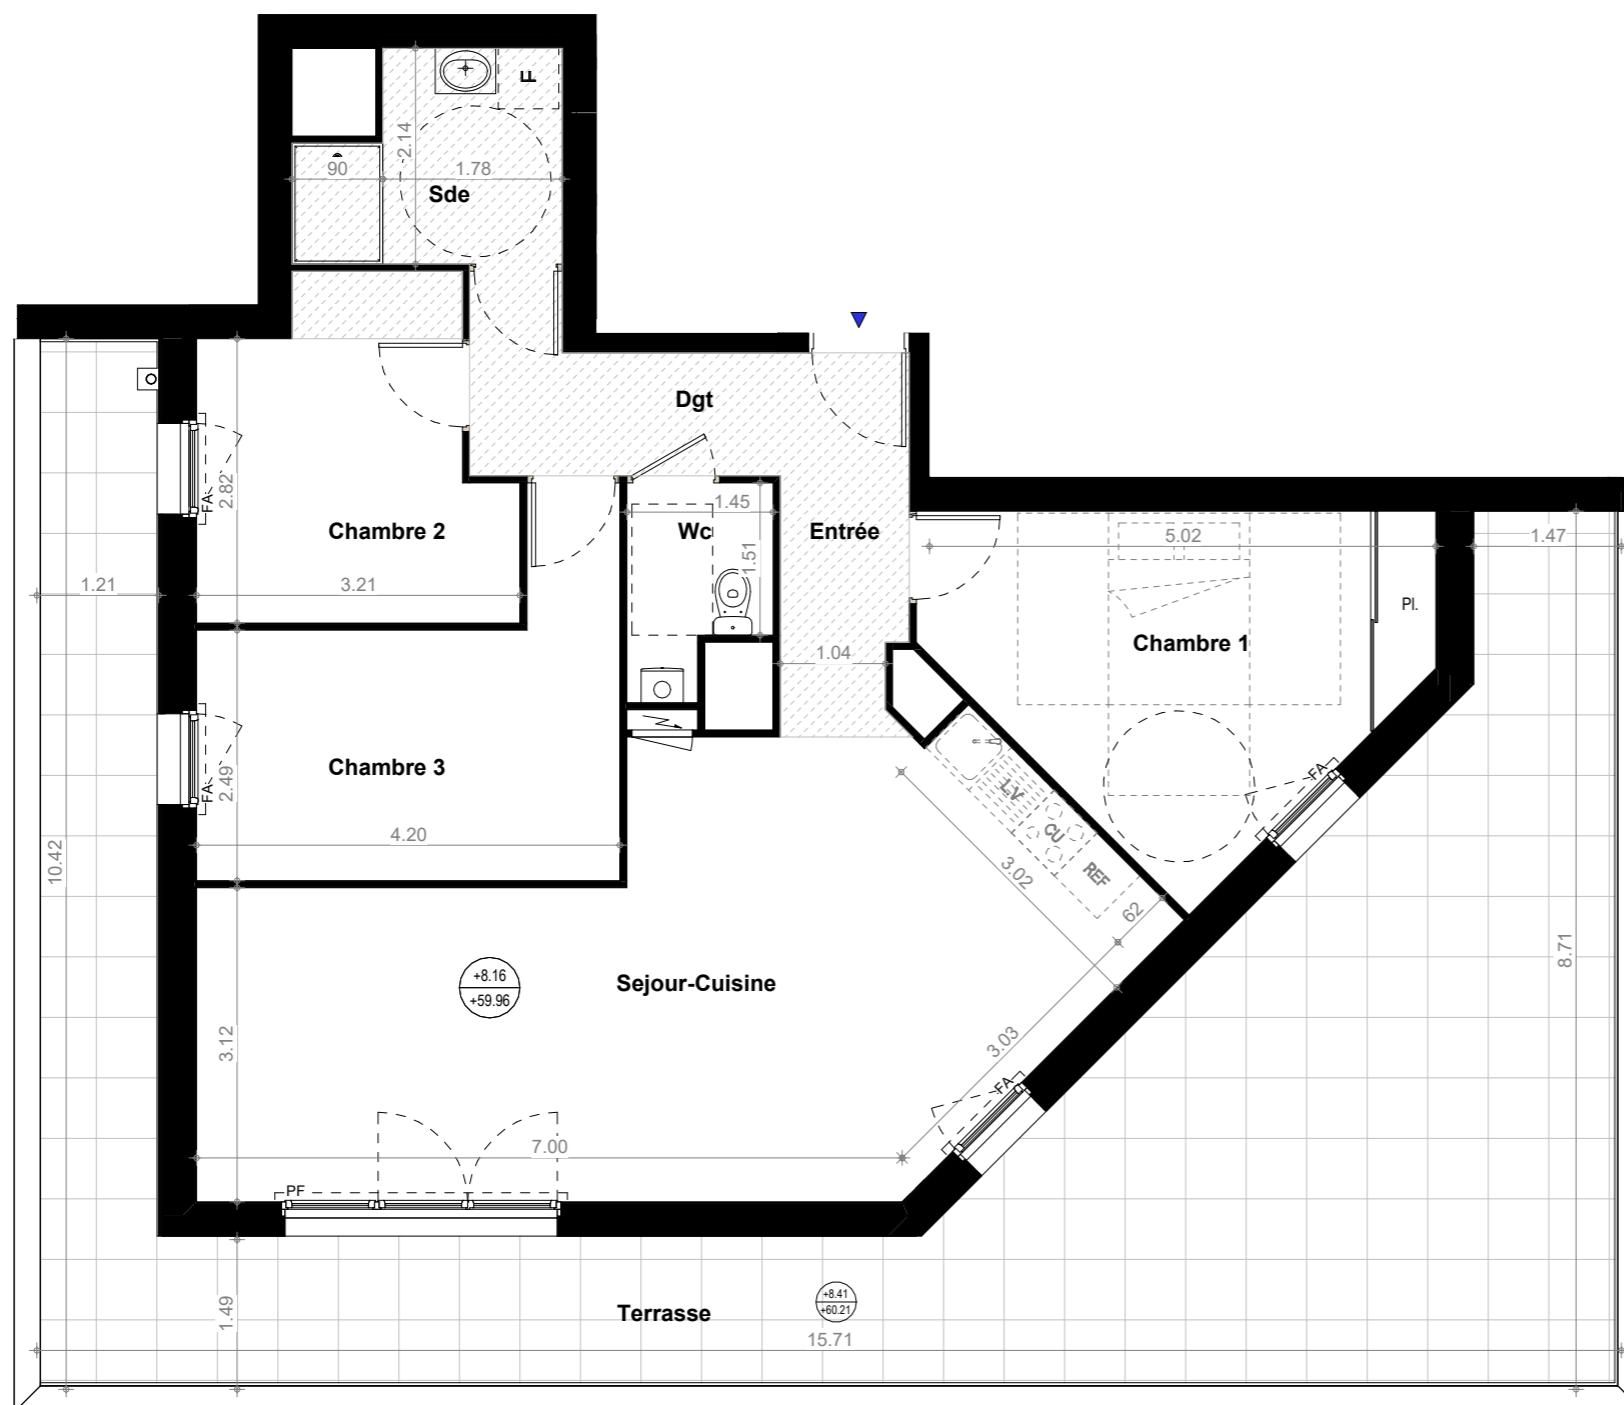

## TABLEAU DES SURFACES (compris placard)

Chambre 1	13.98 m <sup>2</sup>
Chambre 2	9.36 m <sup>2</sup>
Chambre 3	11.77 m <sup>2</sup>
Dgt	4.44 m <sup>2</sup>
Entrée	4.44 m <sup>2</sup>
Sde	4.89 m <sup>2</sup>
Sejour-Cuisine	33.61 m <sup>2</sup>
Wc	2.66 m <sup>2</sup>
<b>SURFACE HABITABLE</b>	<b>85.15 m<sup>2</sup></b>