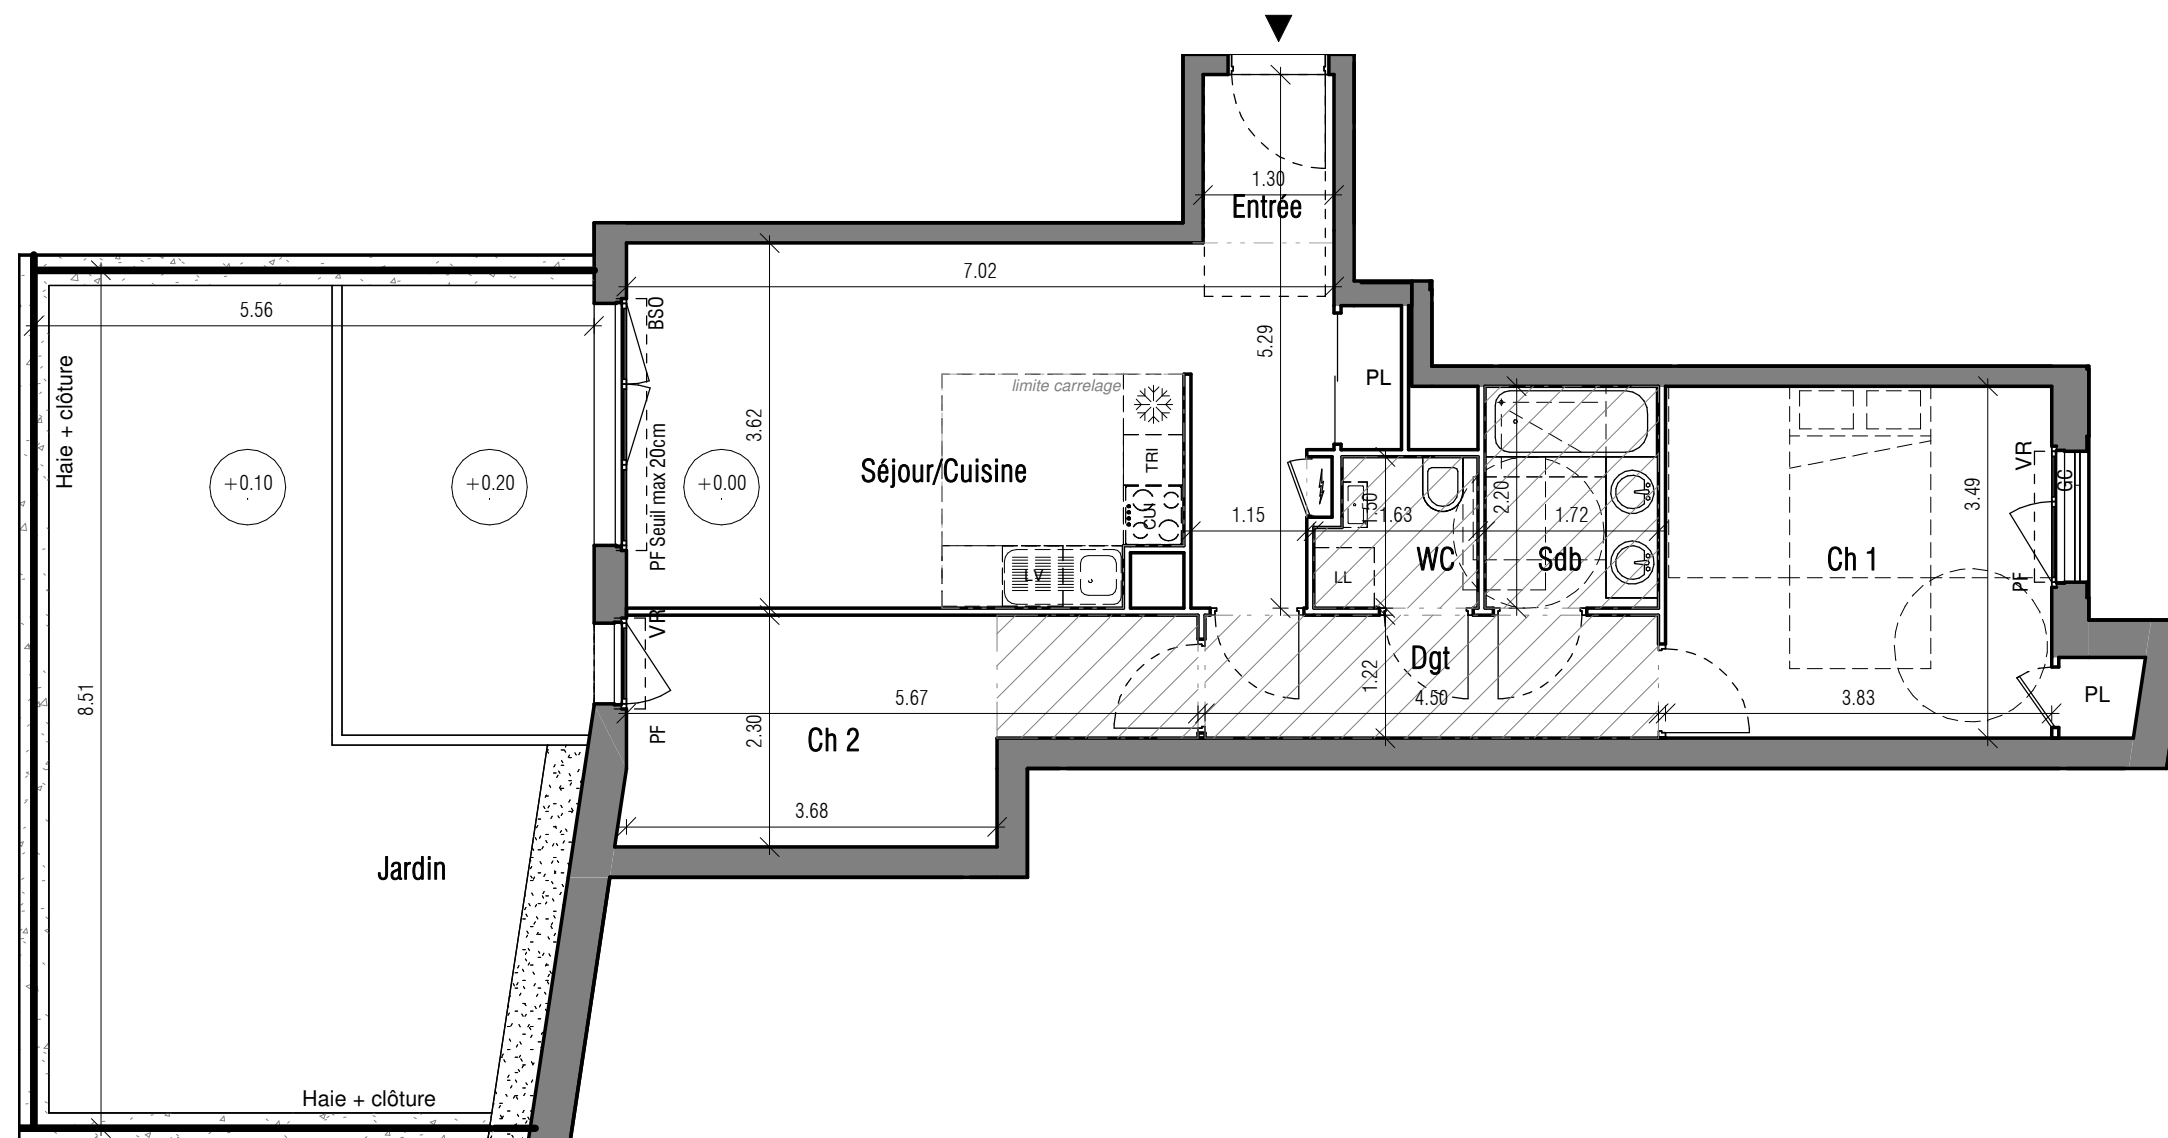

CLOS SAINT-LOUIS

Rue Léon Désoyer
78100
St-Germain-en-Laye

CLOS - ST - LOUIS

ST-GERMAIN-EN-LAYE

Appartement 3 pièces
Lot n° 6B005

_PMR

ILOT 6 - BAT B

REZ-DE-CHAUSSEE

TABLEAU DES SURFACES (placards compris)

Nom	Surface
Entrée	2.2 m ²
Séjour/Cuisine	25.4 m ²
Ch 1	14.1 m ²
Ch 2	10.9 m ²
Sdb	3.8 m ²
WC	2.2 m ²
Dgt	5.5 m ²
Habitable	64.1 m²
Jardin	46 m ²
Extérieur	46 m²
Surface totale	110.1 m²

PLAN NOTAIRE

LEGENDE (Equipement de cuisine à titre indicatif, non fourni)

PF : Porte-fenêtre	LL : Lave-linge
F : Fenêtre	LV : Lave-vaisselle
FA : Fenêtre allège vitrée	⊗ : Réfrigérateur
VR : Volet-roulant	CUI : Cuisson
VB : Volet battant	TRI : Tri-sélectif
GC : Garde-corps	▨ : Faux-plafond ≥ 2.20m
PV : Pare-vue	PL : Placard
EP : Descente eau pluviale	⚡ : Tableau électrique