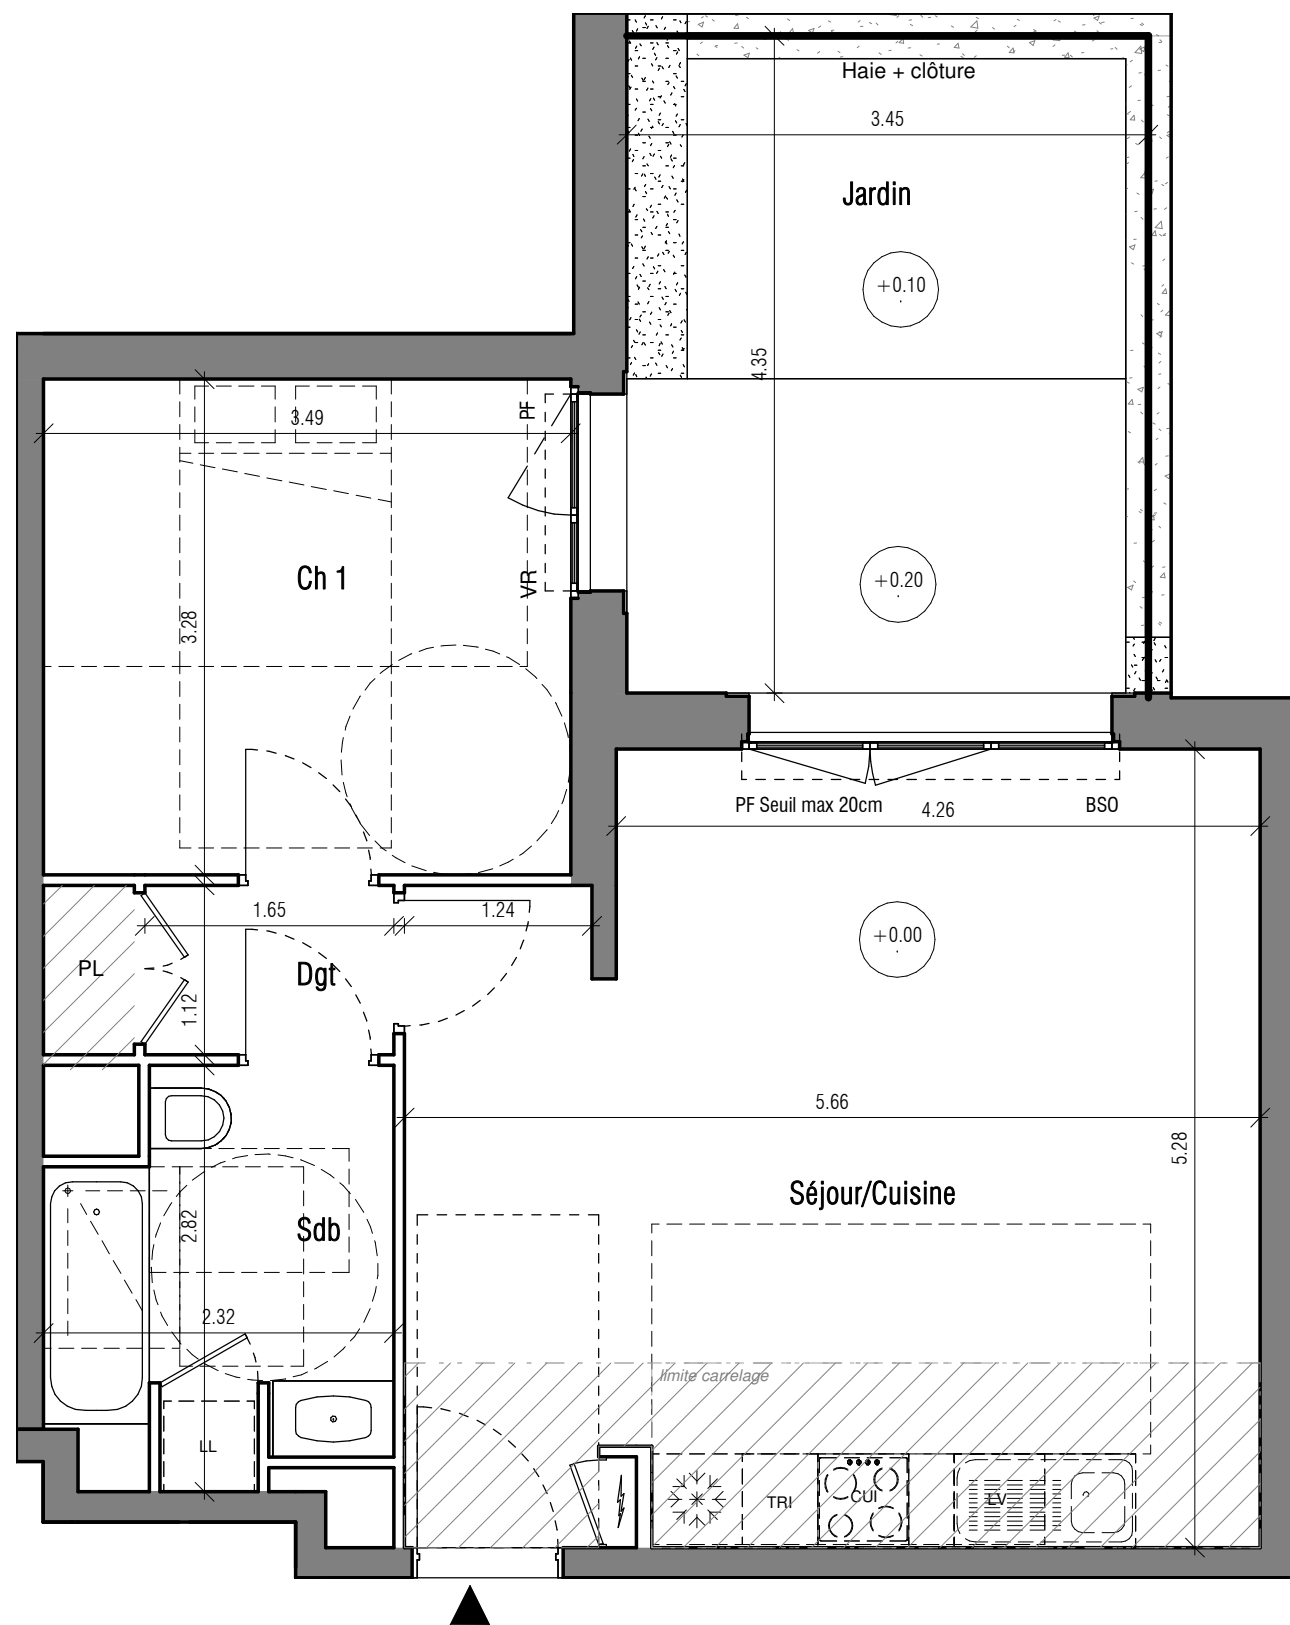

CLOS SAINT-LOUIS

Rue Léon Désoyer
78100
St-Germain-en-Laye

CLOS - ST - LOUIS

ST-GERMAIN-EN-LAYE

Appartement 2 pièces
Lot n° 6A001

_PMR

ILOT 6 - BAT A

REZ-DE-CHAUSSEE

TABLEAU DES SURFACES (placards compris)

Nom	Surface
Séjour/Cuisine	28.3 m ²
Ch 1	11.4 m ²
Sdb	5.7 m ²
Dgt	2.6 m ²
Habitable	48 m²
Jardin	15.1 m ²
Extérieur	15.1 m²
Surface totale	63.1 m²

PLAN NOTAIRE

(Equipement de cuisine à titre indicatif, non fourni)

LEGENDE	
PF : Porte-fenêtre	LL : Lave-linge
F : Fenêtre	LV : Lave-vaisselle
FA : Fenêtre allège vitrée	❄ : Réfrigérateur
VR : Volet-roulant	CUI : Cuisson
VB : Volet battant	TRI : Tri-sélectif
GC : Garde-corps	▨ : Faux-plafond ≥ 2.20m
PV : Pare-vue	PL : Placard
EP : Descente eau pluviale	⚡ : Tableau électrique