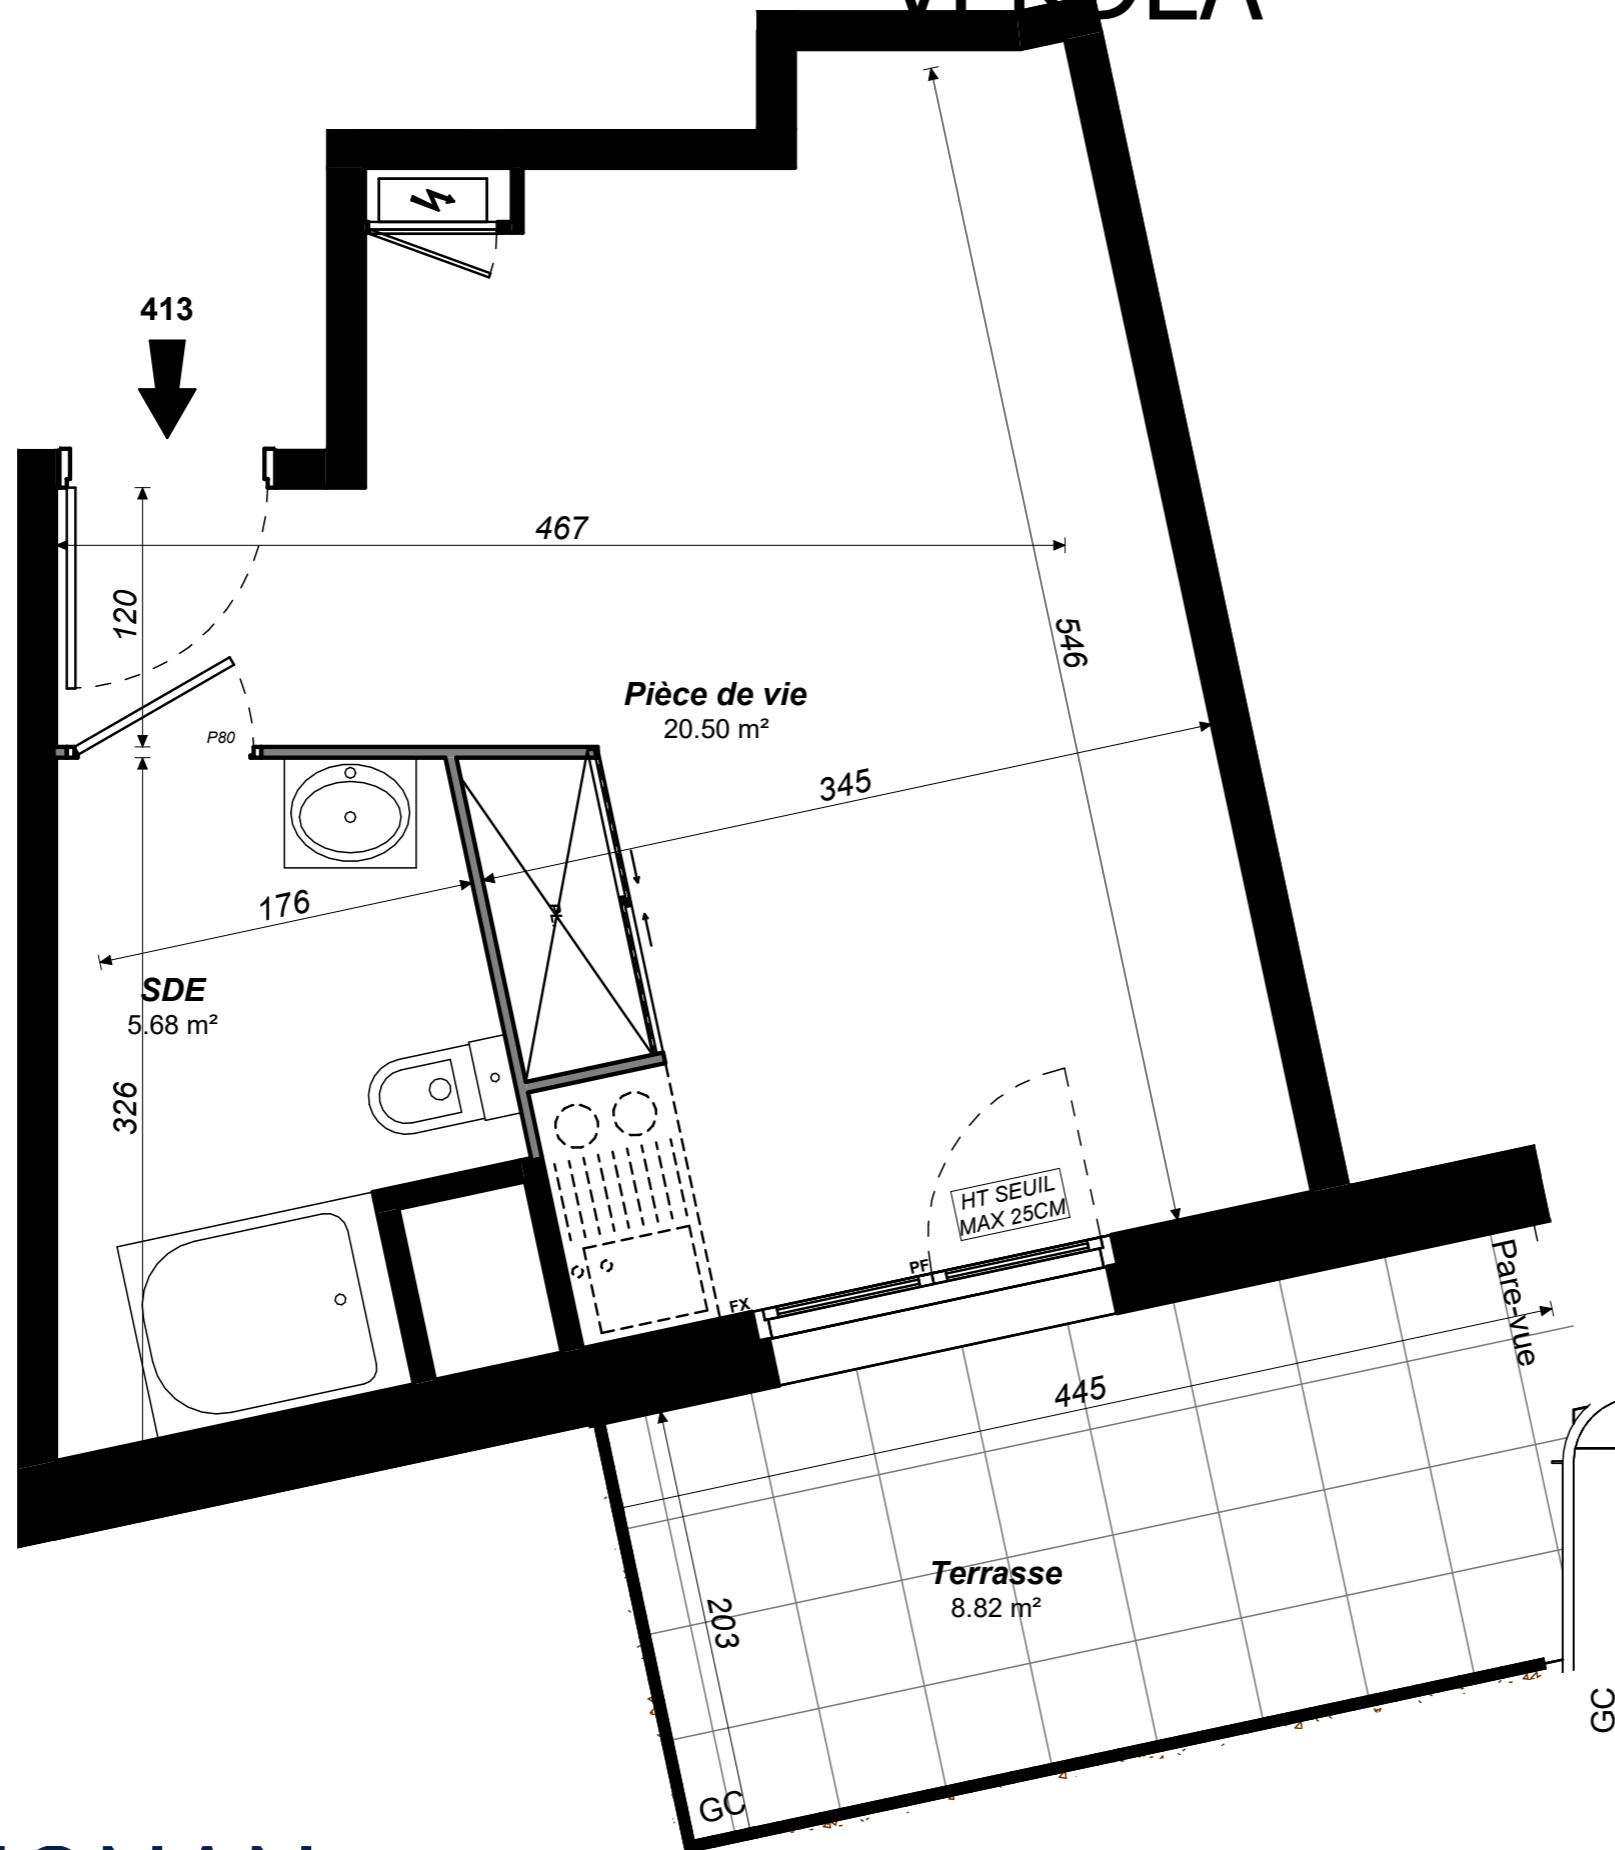

VERDEA

7-13 Rue du Chemin Vert - 37300 Joué Les Tours

Appartement 1 PIECE

Lot n°413

R+4

TABLEAU DES SURFACES

(compris placard)

Pièce de vie	20.50 m ²
SDE	5.68 m ²
SURF. HABITABLE	26.18 m²
Terrasse	8.82 m ²
SURF. EXTERIEURE	8.82 m²
SURFACE TOTALE	35.00 m²

PLAN DE RESERVATION

LEGENDE

PF	Porte-fenêtre	C	Cuisson
F	Fenêtre	FR	Réfrigérateur
FA	Fenêtre allège vitrée		
VB	Volet battant		
GC	Garde corps		

	Tableau électrique		soffite
--	--------------------	--	---------

Des modifications sont susceptibles d'être apportées à ce plan en fonction des nécessités techniques, de la réalisation tant en ce qui concerne les dimensions libres que l'équipement. Les surfaces sont approximatives. Les retombées, soffites, faux plafond, équipements sanitaires ainsi que le calepinage et dimensions des carrelages sont figurés à titre indicatif, et peuvent subir des modifications pour impératif technique. Les appareils ménagers ne sont pas fournis. Les volets roulants seront prévus conformément à la notice de vente. Les coffres de volet roulant ne sont pas représentés et seront débordants à l'intérieur. La hauteur des seuils au droit des porte-fenêtres sur balcons ou terrasses pourra varier de 5 à 35 cm à partir du sol intérieur. La hauteur entre le jardin et la terrasse pourra varier entre 0 et 60 cm. Les jardins ne seront pas nécessairement plats et pourront comporter des talus et des pentes. La végétation et les arbres ne sont pas représentés sur ce plan