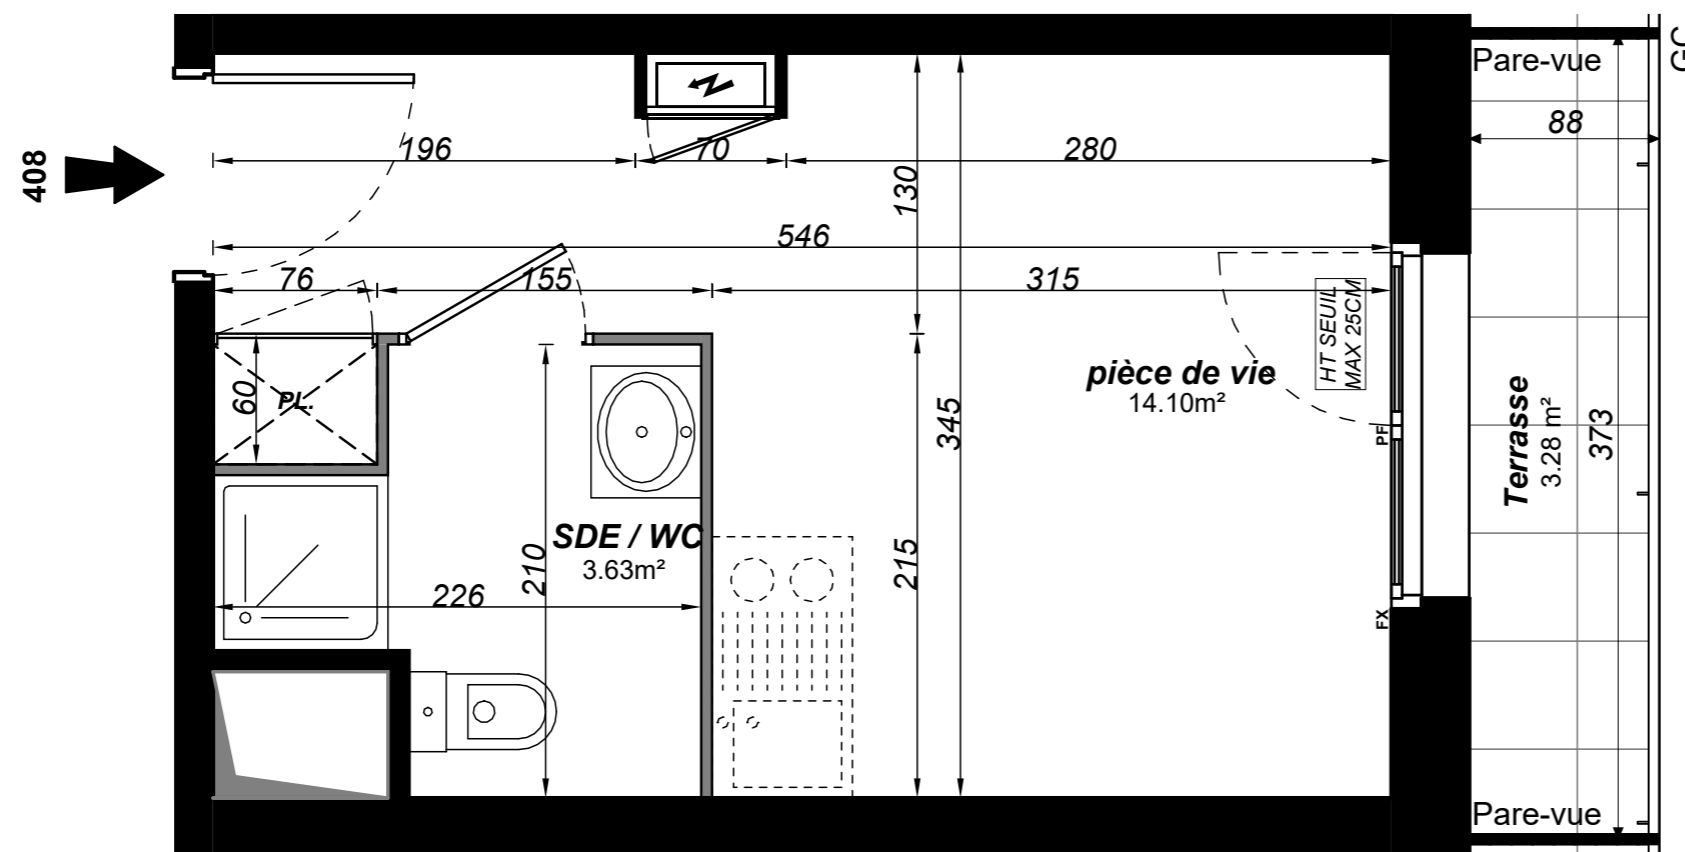

VERDEA

7-13 Rue du Chemin Vert - 37300 Joué Les Tours

Appartement 1 PIECE

Lot n°408

R+4

TABLEAU DES SURFACES

(compris placard)

Pièce de vie	14.10 m ²
SDE	3.63 m ²
SURF. HABITABLE	17.73 m²
Terrasse	3.28 m ²
SURF. EXTERIEURE	3.28 m²
SURFACE TOTALE	21.01 m²

PLAN DE RESERVATION

LEGENDE

PF	Porte-fenêtre	C	Cuisson
F	Fenêtre	FR	Réfrigérateur
FA	Fenêtre allège vitrée		
VB	Volet battant		
GC	Garde corps		

	Tableau électrique		soffite
--	--------------------	--	---------

Des modifications sont susceptibles d'être apportées à ce plan en fonction des nécessités techniques, de la réalisation tant en ce qui concerne les dimensions libres que l'équipement. Les surfaces sont approximatives. Les retombées, soffites, faux plafond, équipements sanitaires ainsi que le calepinage et dimensions des carrelages sont figurés à titre indicatif, et peuvent subir des modifications pour impératif technique. Les appareils ménagers ne sont pas fournis. Les volets roulants seront prévus conformément à la notice de vente. Les coffres de volet roulant ne sont pas représentés et seront débordants à l'intérieur. La hauteur des seuils au droit des porte-fenêtres sur balcons ou terrasses pourra varier de 5 à 35 cm à partir du sol intérieur. La hauteur entre le jardin et la terrasse pourra varier entre 0 et 60 cm. Les jardins ne seront pas nécessairement plats et pourront comporter des talus et des pentes. La végétation et les arbres ne sont pas représentés sur ce plan