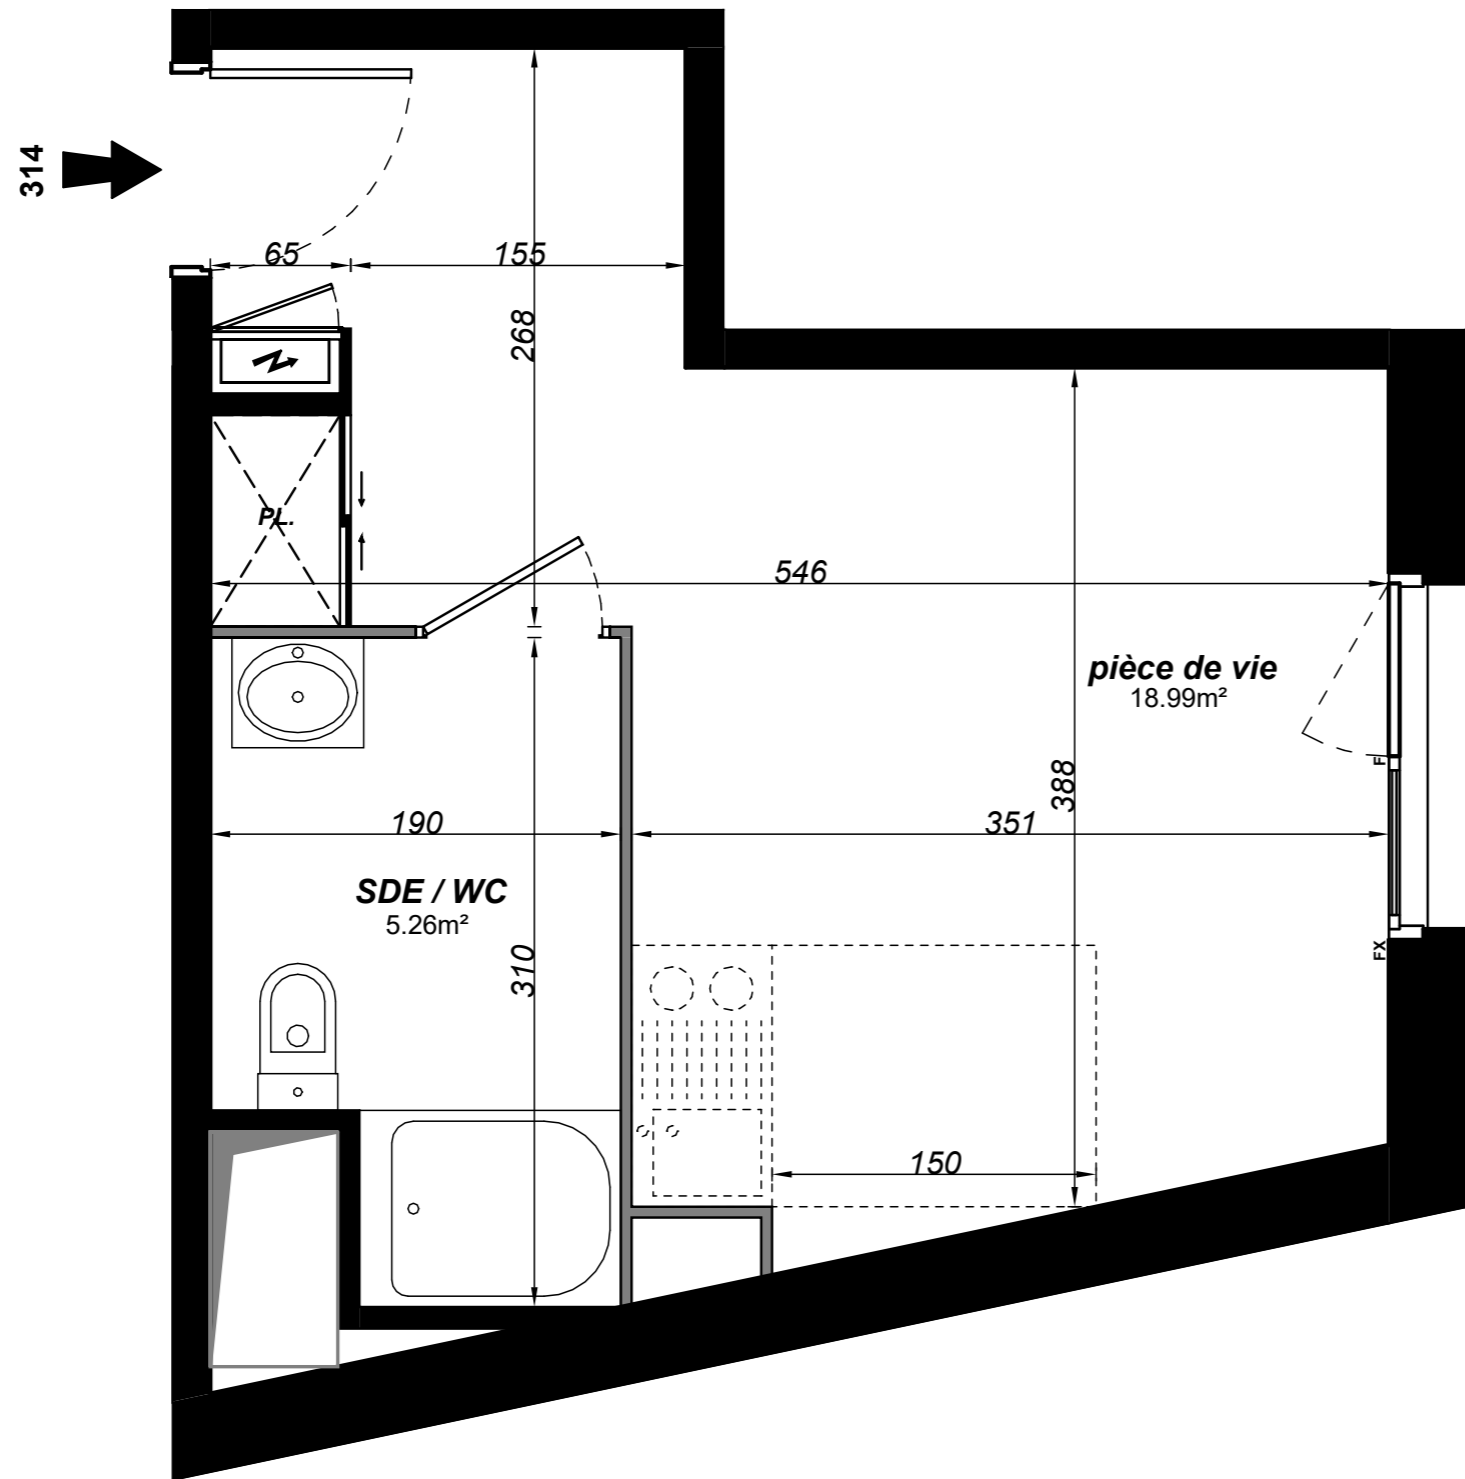

VERDEA

7-13 Rue du Chemin Vert - 37300 Joué Les Tours

Appartement 1 PIECE

Lot n°314

R+3

TABLEAU DES SURFACES

(compris placard)

Pièce de vie	18.99 m ²
SDE	5.26 m ²
SURF. HABITABLE	24.25 m ²
SURFACE TOTALE	24.25 m²

PLAN DE RESERVATION

LEGENDE

PF	Porte-fenêtre	C	Cuisson
F	Fenêtre	FR	Réfrigérateur
FA	Fenêtre allège vitrée		
VB	Volet battant		
GC	Garde corps		

	Tableau électrique		soffite
--	--------------------	--	---------

Des modifications sont susceptibles d'être apportées à ce plan en fonction des nécessités techniques, de la réalisation tant en ce qui concerne les dimensions libres que l'équipement. Les surfaces sont approximatives. Les retombées, soffites, faux plafond, équipements sanitaires ainsi que le calepinage et dimensions des carrelages sont figurés à titre indicatif, et peuvent subir des modifications pour impératif technique. Les appareils ménagers ne sont pas fournis. Les volets roulants seront prévus conformément à la notice de vente. Les coffres de volet roulant ne sont pas représentés et seront débordants à l'intérieur. La hauteur des seuils au droit des porte-fenêtres sur balcons ou terrasses pourra varier de 5 à 35 cm à partir du sol intérieur. La hauteur entre le jardin et la terrasse pourra varier entre 0 et 60 cm. Les jardins ne seront pas nécessairement plats et pourront comporter des talus et des pentes. La végétation et les arbres ne sont pas représentés sur ce plan