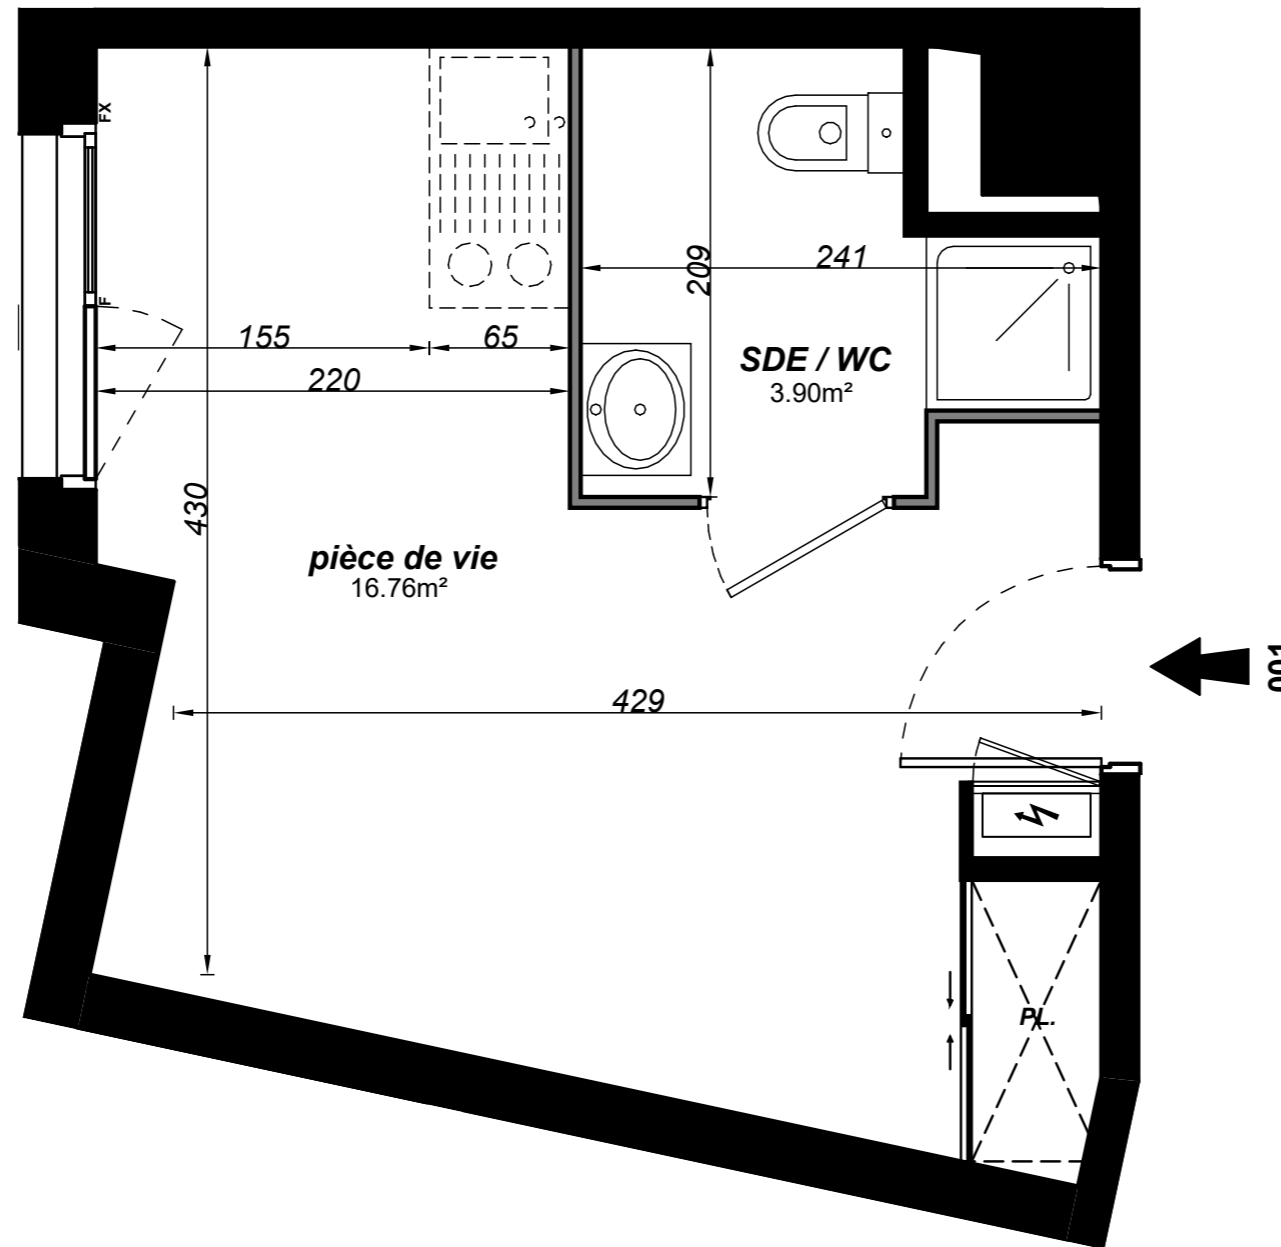

VERDEA

7-13 Rue du Chemin Vert - 37300 Joué Les Tours

Appartement 1 PIECE

Lot n°001

RDC

TABLEAU DES SURFACES

(compris placard)

Pièce de vie	16.76 m ²
SDE	3.90 m ²
SURF. HABITABLE	20.66 m ²
SURFACE TOTALE	20.66 m²

PLAN DE RESERVATION

LEGENDE

PF	Porte-fenêtre	C	Cuisson
F	Fenêtre	FR	Réfrigérateur
FA	Fenêtre allège vitrée		
VB	Volet battant		
GC	Garde corps		

	Tableau électrique		soffite
--	--------------------	--	---------

Des modifications sont susceptibles d'être apportées à ce plan en fonction des nécessités techniques, de la réalisation tant en ce qui concerne les dimensions libres que l'équipement. Les surfaces sont approximatives. Les retombées, soffites, faux plafond, équipements sanitaires ainsi que le calepinage et dimensions des carrelages sont figurés à titre indicatif, et peuvent subir des modifications pour impératif technique. Les appareils ménagers ne sont pas fournis. Les volets roulants seront prévus conformément à la notice de vente. Les coffres de volet roulant ne sont pas représentés et seront débordants à l'intérieur. La hauteur des seuils au droit des porte-fenêtres sur balcons ou terrasses pourra varier de 5 à 35 cm à partir du sol intérieur. La hauteur entre le jardin et la terrasse pourra varier entre 0 et 60 cm. Les jardins ne seront pas nécessairement plats et pourront comporter des talus et des pentes. La végétation et les arbres ne sont pas représentés sur ce plan