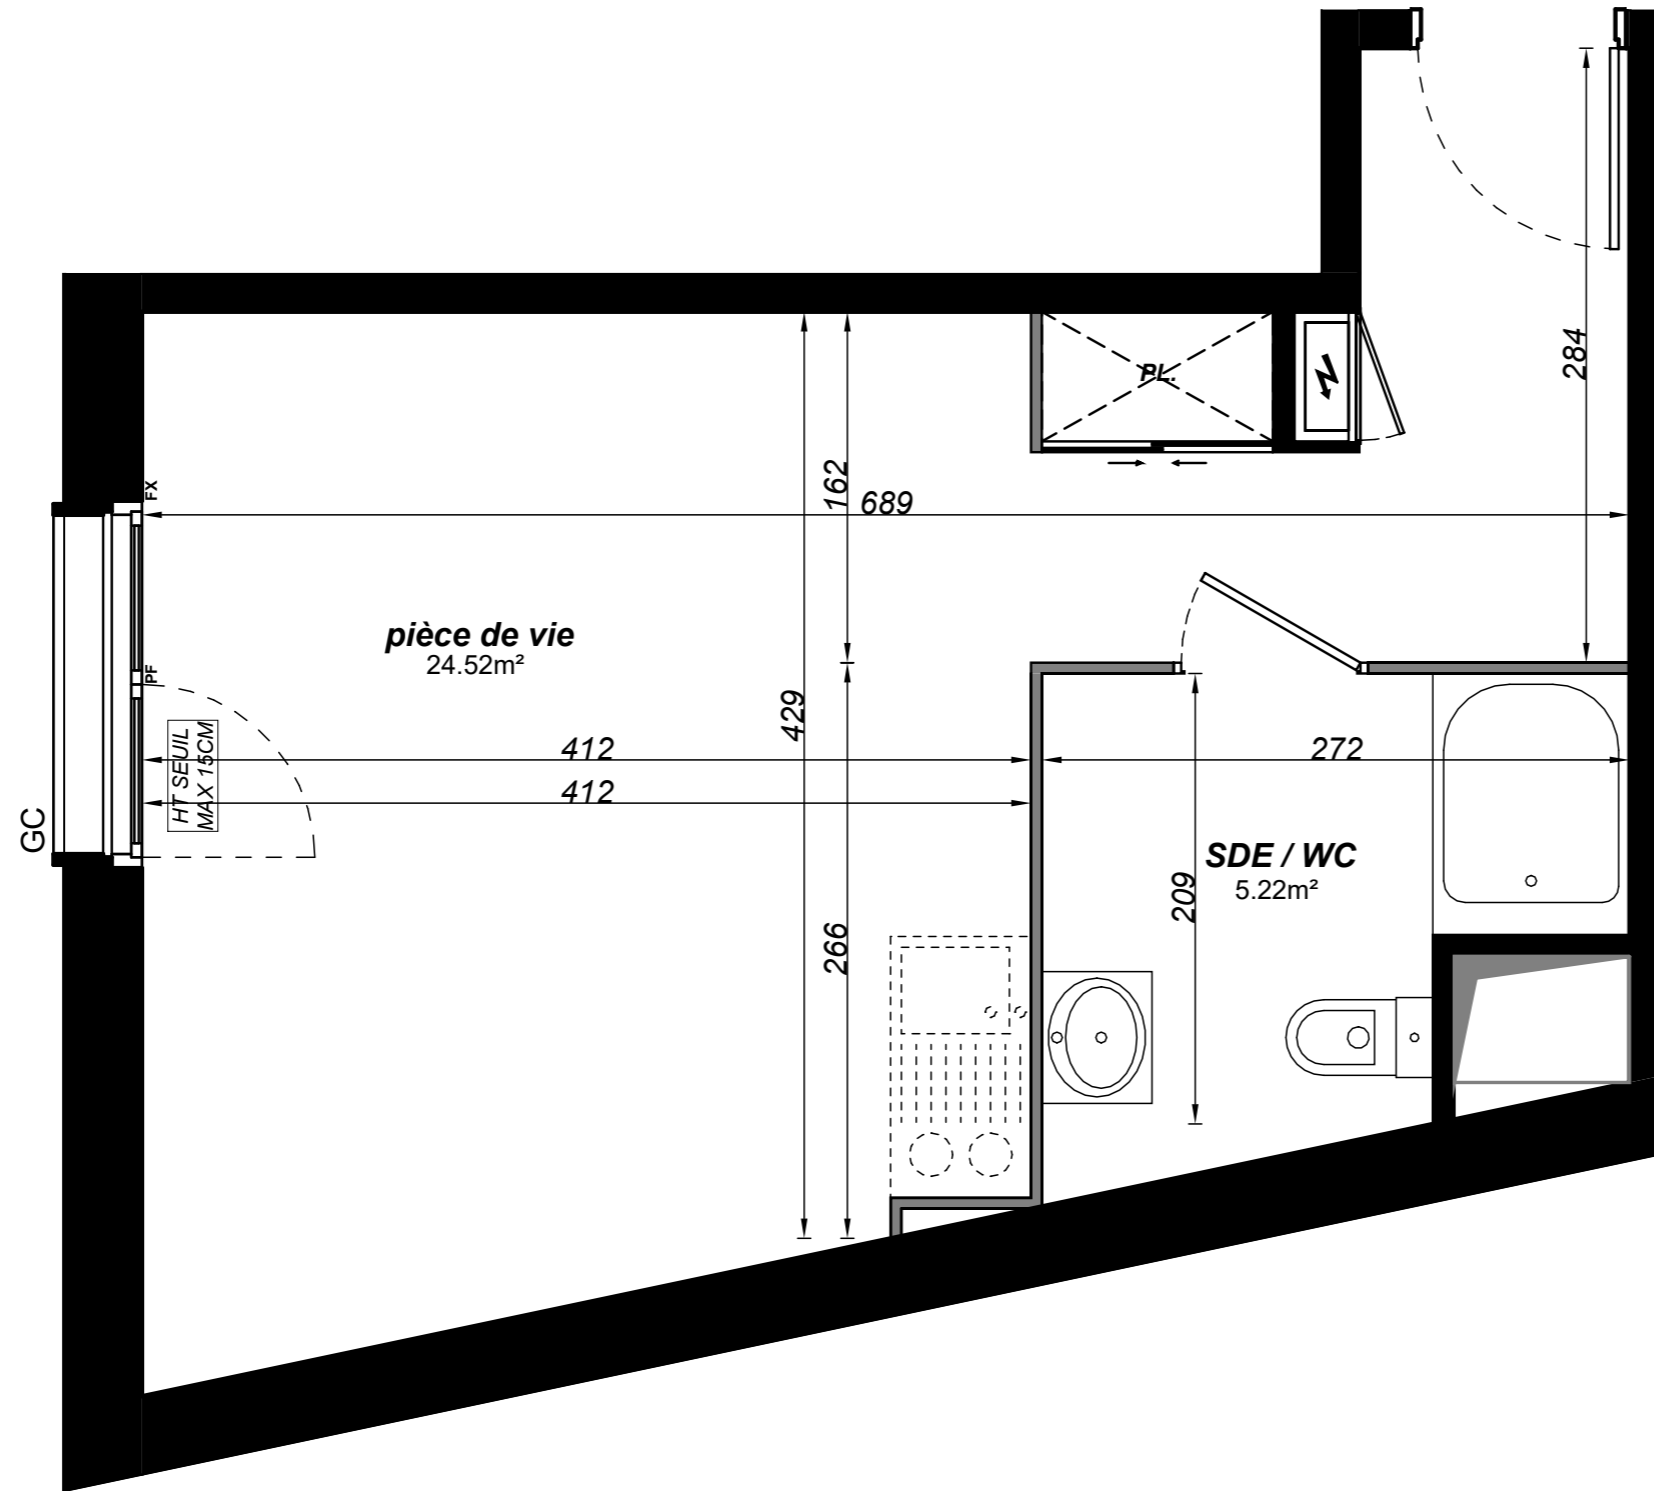

VERDEA

217

7-13 Rue du Chemin Vert - 37300 Joué Les Tours

Appartement 1 PIECE

Lot n°217

R+2

TABLEAU DES SURFACES

(compris placard)

Pièce de vie	24.52 m ²
SDE	5.22 m ²
SURF. HABITABLE	29.74 m ²
SURFACE TOTALE	29.74 m²

PLAN DE RESERVATION

LEGENDE

PF	Porte-fenêtre	C	Cuisson
F	Fenêtre	FR	Réfrigérateur
FA	Fenêtre allège vitrée		
VB	Volet battant		
GC	Garde corps		

	Tableau électrique		soffite
--	--------------------	--	---------

Des modifications sont susceptibles d'être apportées à ce plan en fonction des nécessités techniques, de la réalisation tant en ce qui concerne les dimensions libres que l'équipement. Les surfaces sont approximatives. Les retombées, soffites, faux plafond, équipements sanitaires ainsi que le calepinage et dimensions des carrelages sont figurés à titre indicatif, et peuvent subir des modifications pour impératif technique. Les appareils ménagers ne sont pas fournis. Les volets roulants seront prévus conformément à la notice de vente. Les coffres de volet roulant ne sont pas représentés et seront débordants à l'intérieur. La hauteur des seuils au droit des porte-fenêtres sur balcons ou terrasses pourra varier de 5 à 35 cm à partir du sol intérieur. La hauteur entre le jardin et la terrasse pourra varier entre 0 et 60 cm. Les jardins ne seront pas nécessairement plats et pourront comporter des talus et des pentes. La végétation et les arbres ne sont pas représentés sur ce plan