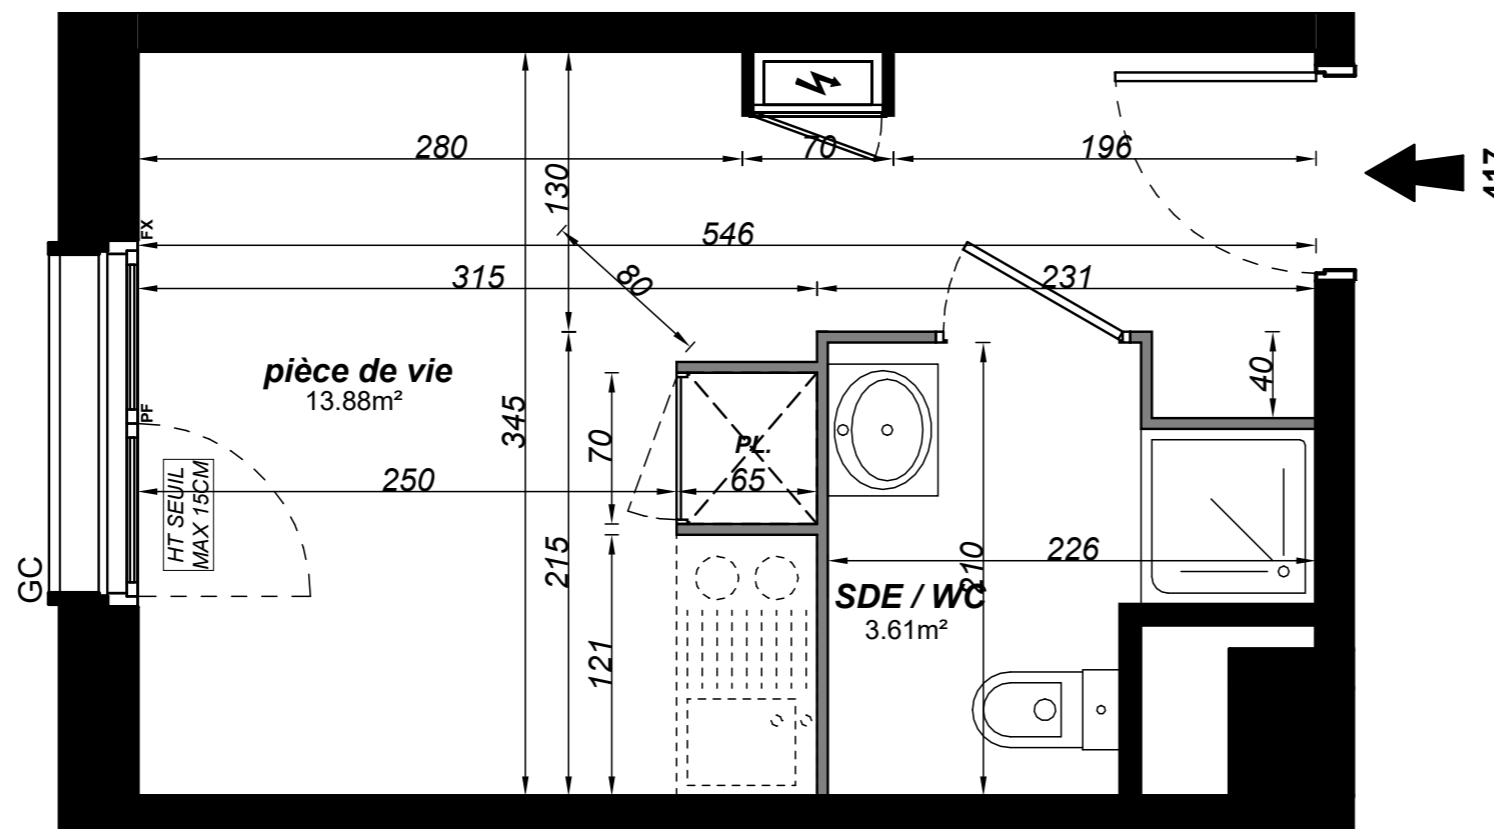

VERDEA

7-13 Rue du Chemin Vert - 37300 Joué Les Tours

Appartement 1 PIECE

Lot n°417

R+4

TABLEAU DES SURFACES

(compris placard)

Pièce de vie	13.88 m ²
SDE	3.61 m ²
SURF. HABITABLE	17.49 m ²
SURFACE TOTALE	17.49 m²

← 417

PLAN DE RESERVATION

LEGENDE

PF	Porte-fenêtre	C	Cuisson
F	Fenêtre	FR	Réfrigérateur
FA	Fenêtre allège vitrée		
VB	Volet battant		
GC	Garde corps		

	Tableau électrique		soffite
--	--------------------	--	---------

Des modifications sont susceptibles d'être apportées à ce plan en fonction des nécessités techniques, de la réalisation tant en ce qui concerne les dimensions libres que l'équipement. Les surfaces sont approximatives. Les retombées, soffites, faux plafond, équipements sanitaires ainsi que le calepinage et dimensions des carrelages sont figurés à titre indicatif, et peuvent subir des modifications pour impératif technique. Les appareils ménagers ne sont pas fournis. Les volets roulants seront prévus conformément à la notice de vente. Les coffres de volet roulant ne sont pas représentés et seront débordants à l'intérieur. La hauteur des seuils au droit des porte-fenêtres sur balcons ou terrasses pourra varier de 5 à 35 cm à partir du sol intérieur. La hauteur entre le jardin et la terrasse pourra varier entre 0 et 60 cm. Les jardins ne seront pas nécessairement plats et pourront comporter des talus et des pentes. La végétation et les arbres ne sont pas représentés sur ce plan