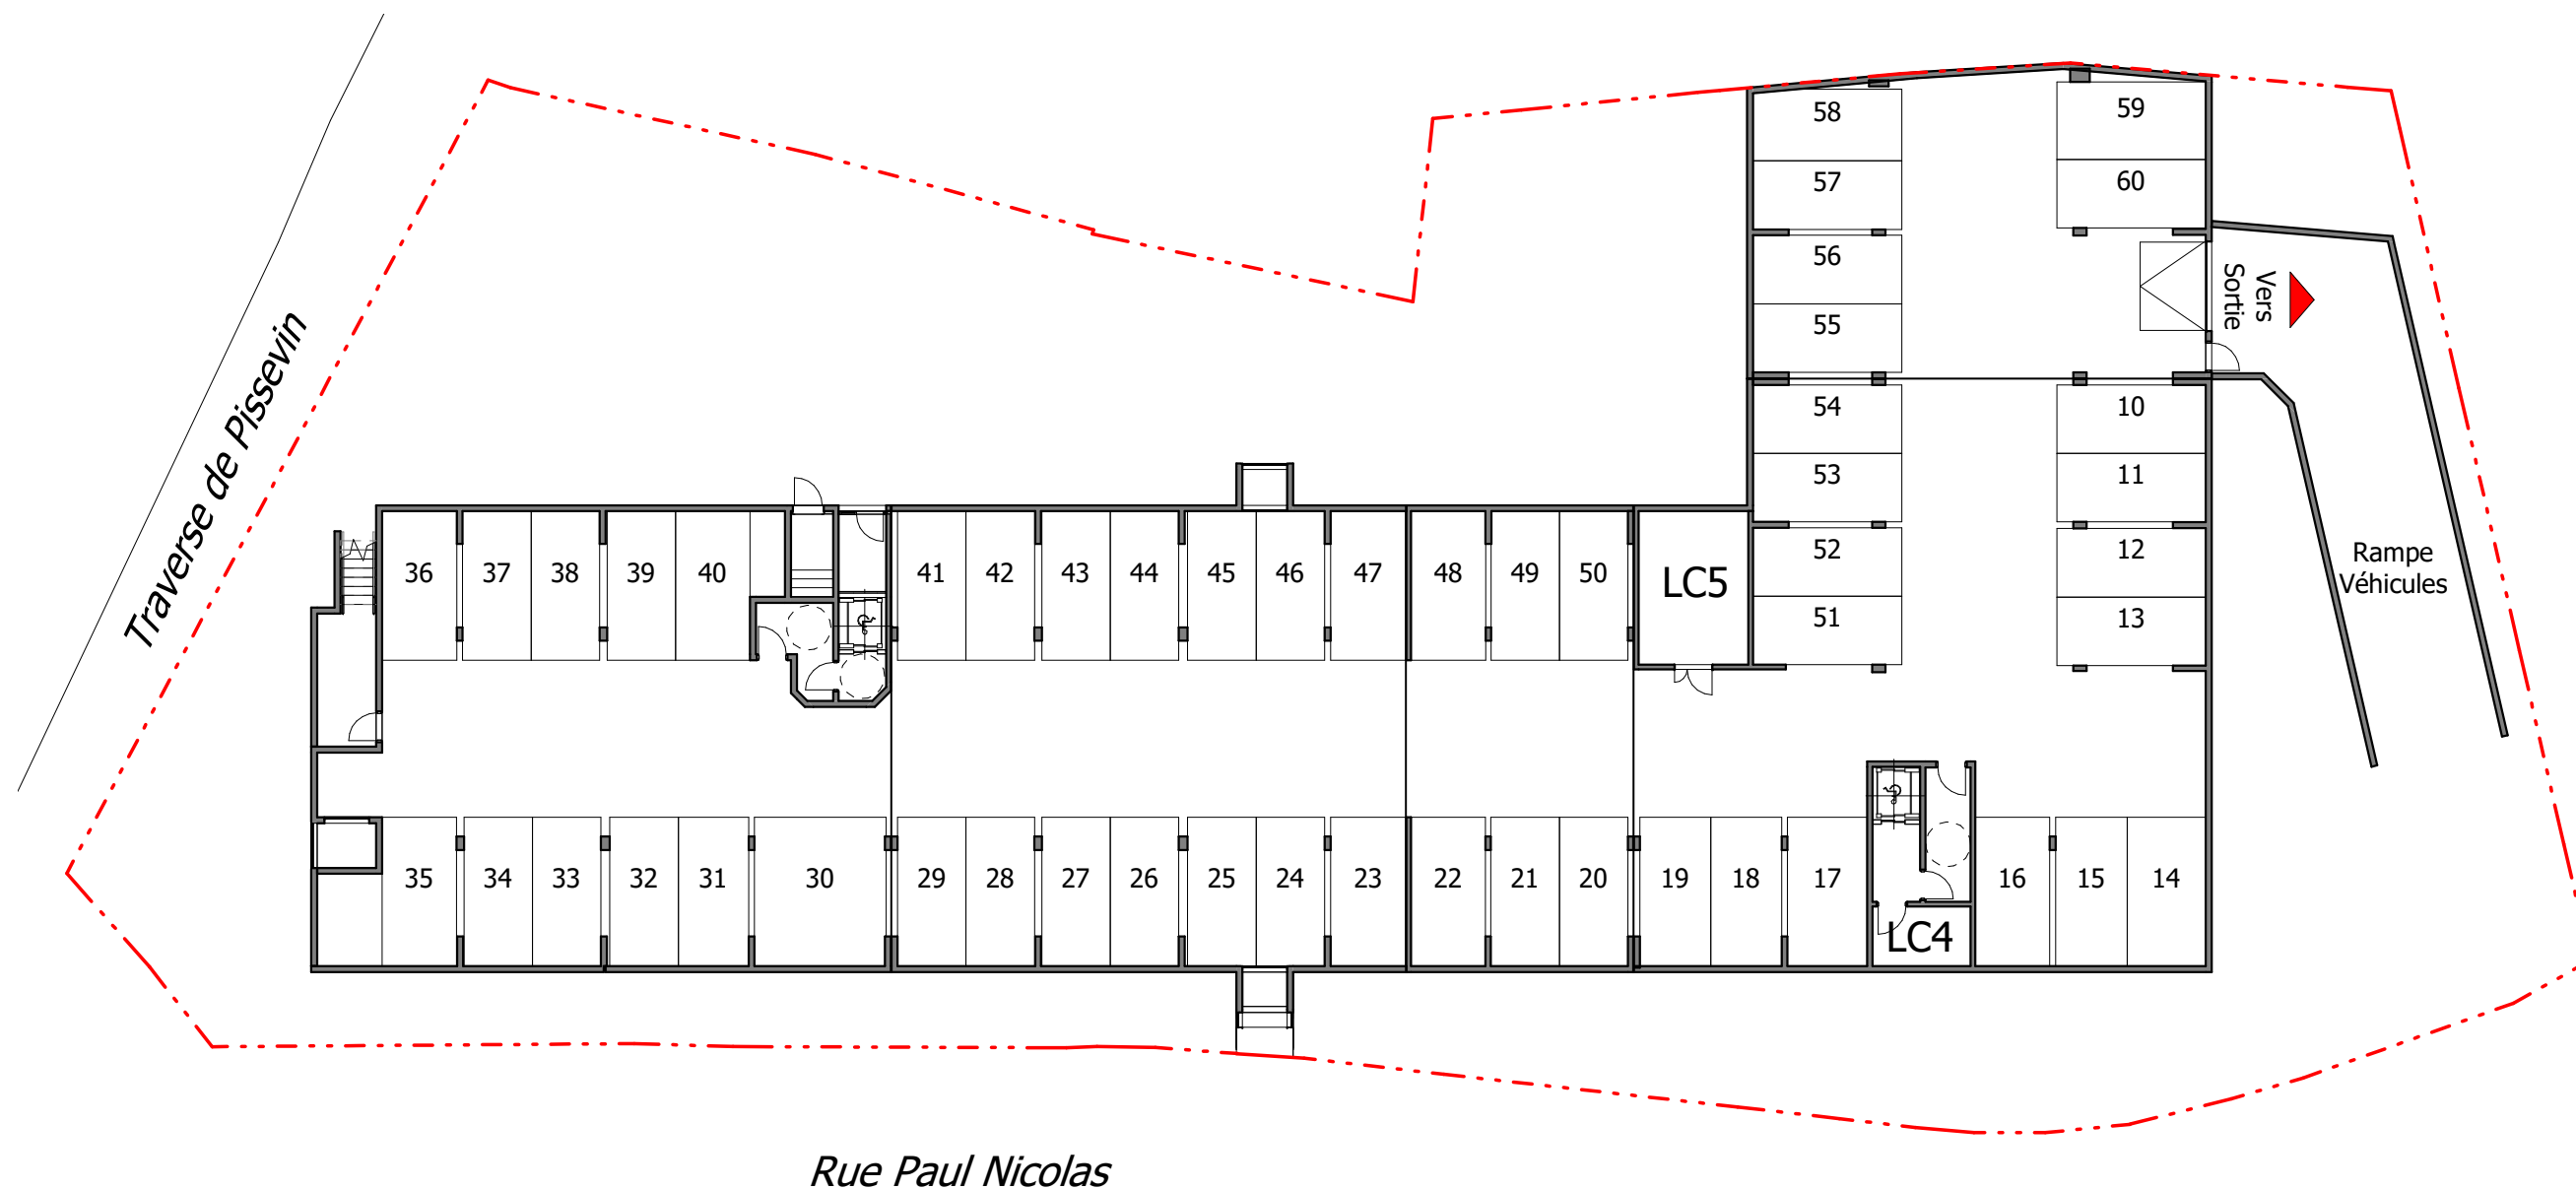

Résidence Terra Rossa

Rue Paul Nicolas - 30900 NIMES

PLAN DE REPÉRAGE Parking Sous Sol -1

- LC1** : local vélos
- LC2** : local vélos
- LC3** : local ordures ménagères
- LC4** : local fibre
- LC5** : local technique