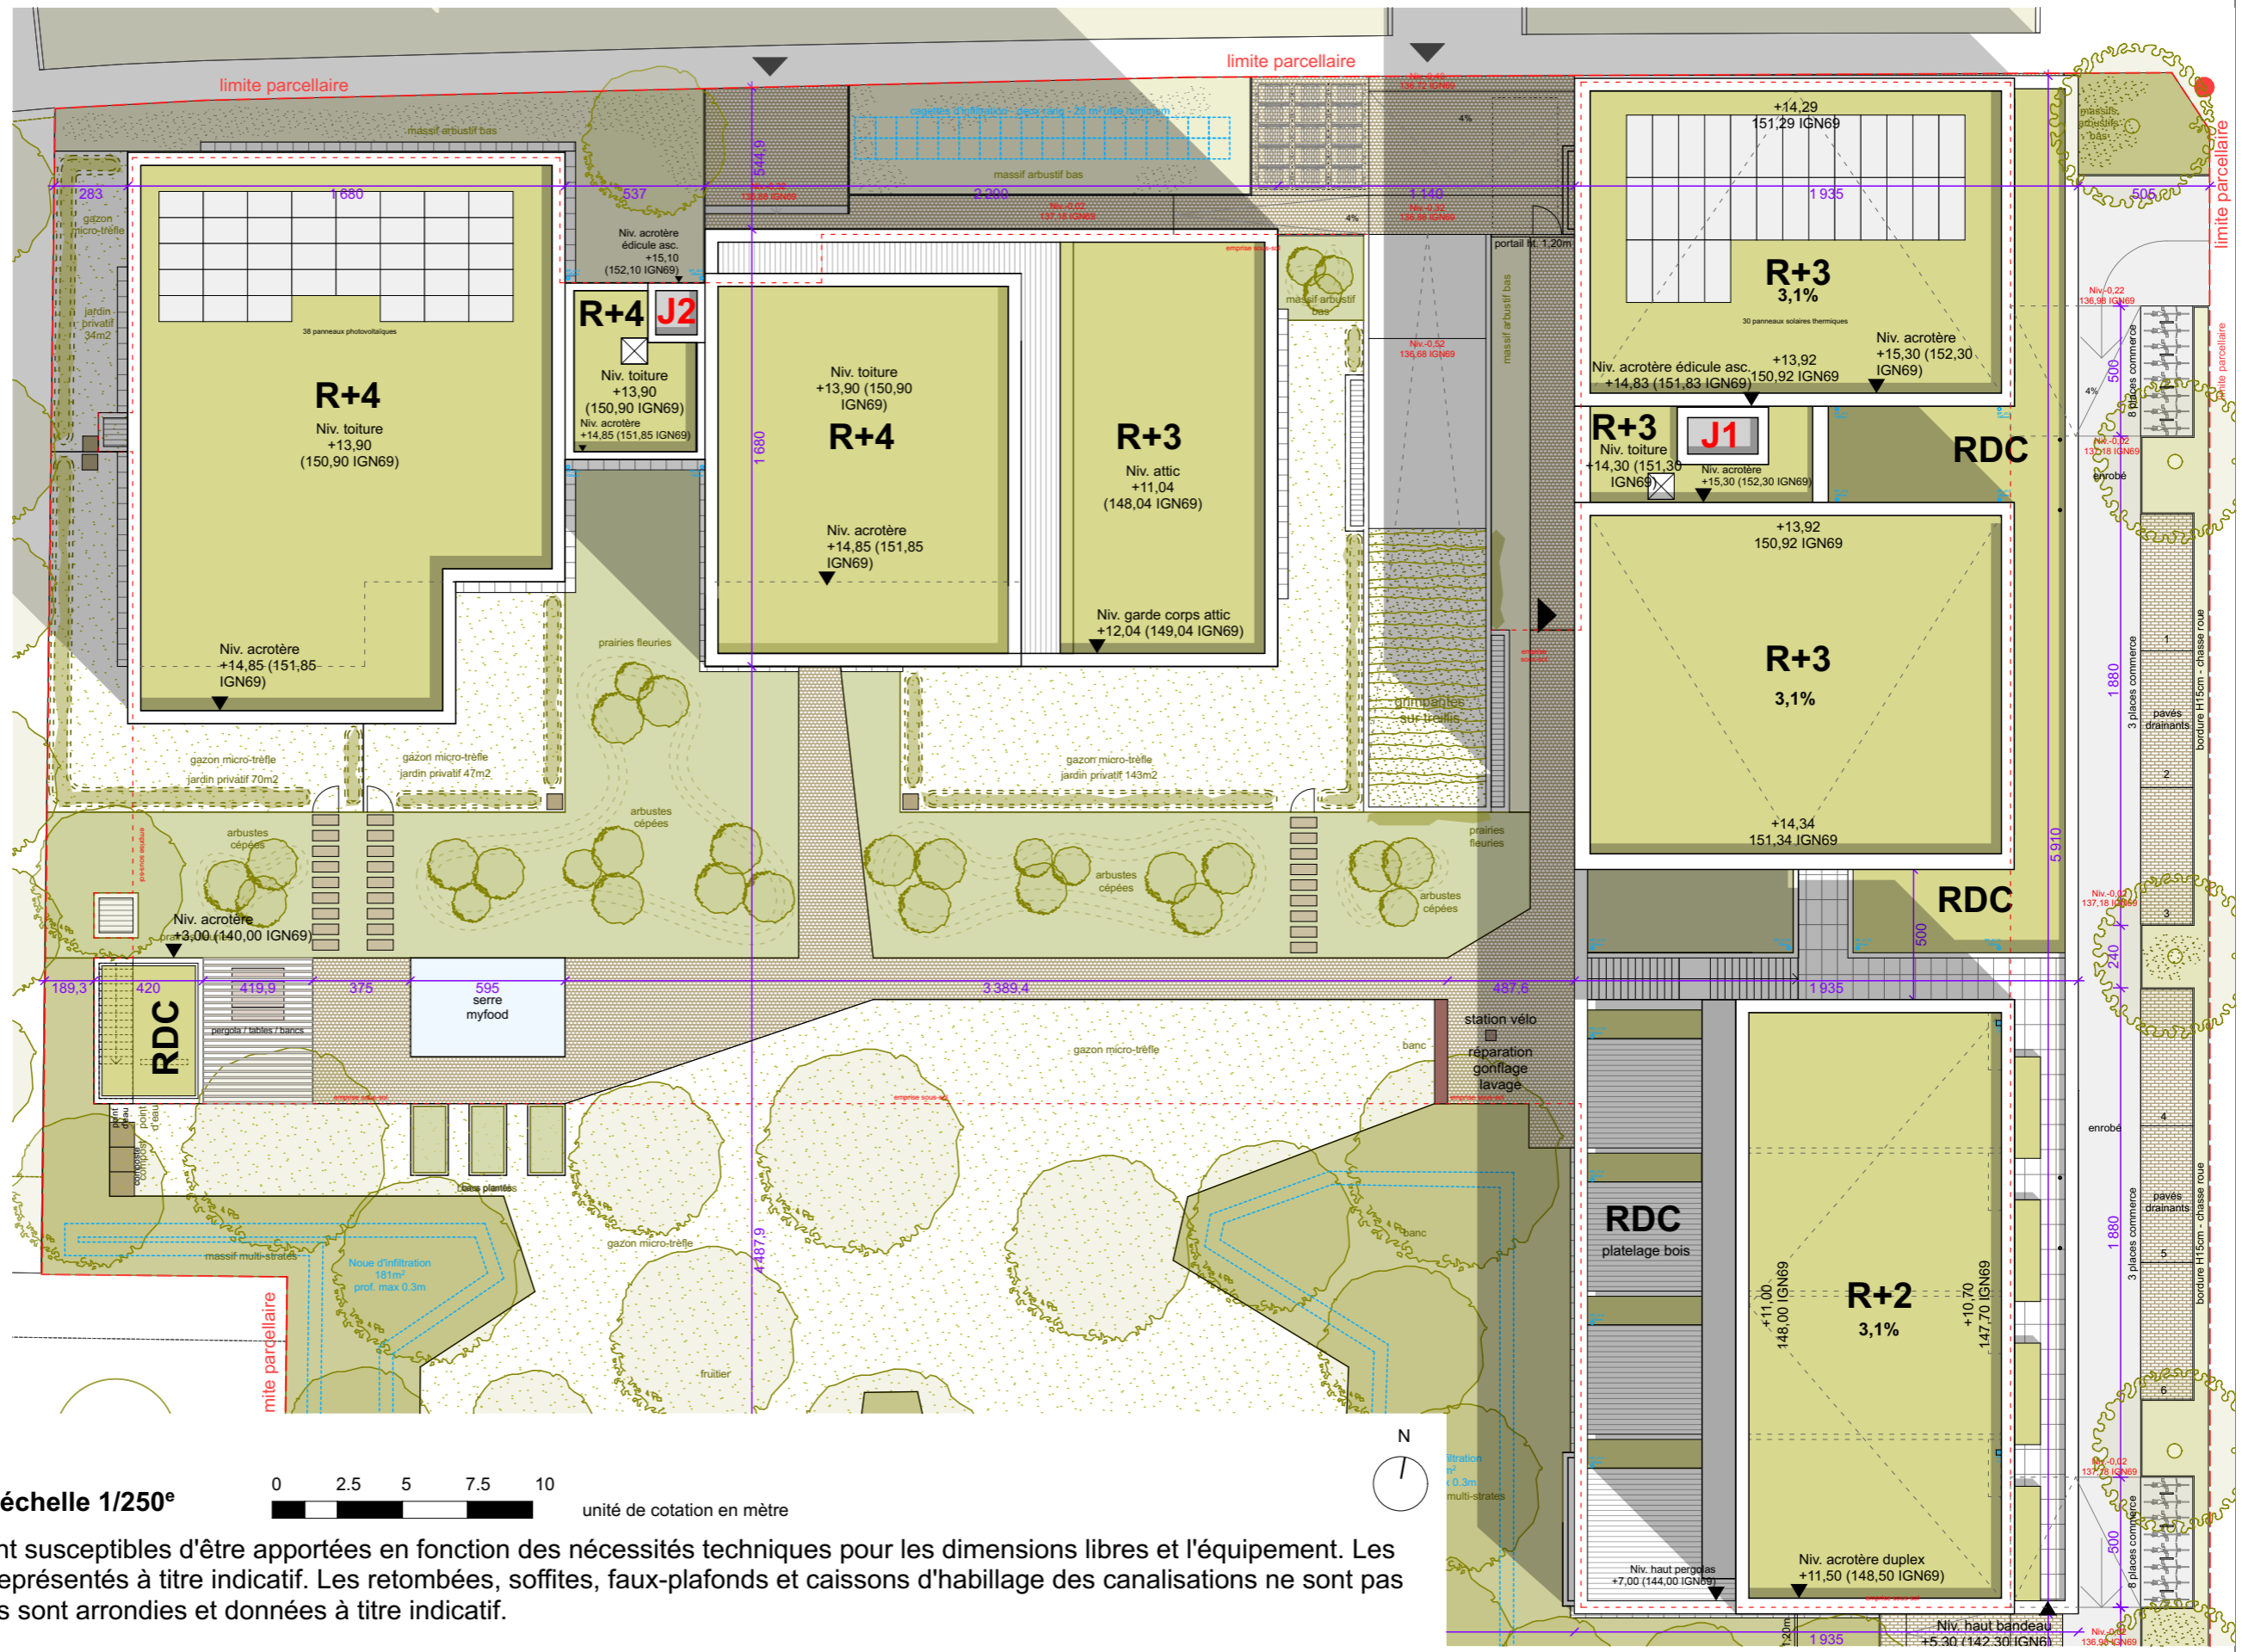

GRUPE SPIRIT

SPIRAL / SPIRIT IMMOBILIER
Tél. : 03 88 10 30 30
e-mail : spiral@spirit.net

LOGEMENT PLAN MASSE - VUE D'ENSEMBLE

PATIO ROSA - REICHSTETT

Strasbourg _ 14/11/2023 _ échelle 1/250^e

NOTA: des modifications sont susceptibles d'être apportées en fonction des nécessités techniques pour les dimensions libres et l'équipement. Les éléments en pointillés sont représentés à titre indicatif. Les retombées, soffites, faux-plafonds et caissons d'habillage des canalisations ne sont pas figurés. Les cotes des pièces sont arrondies et données à titre indicatif.