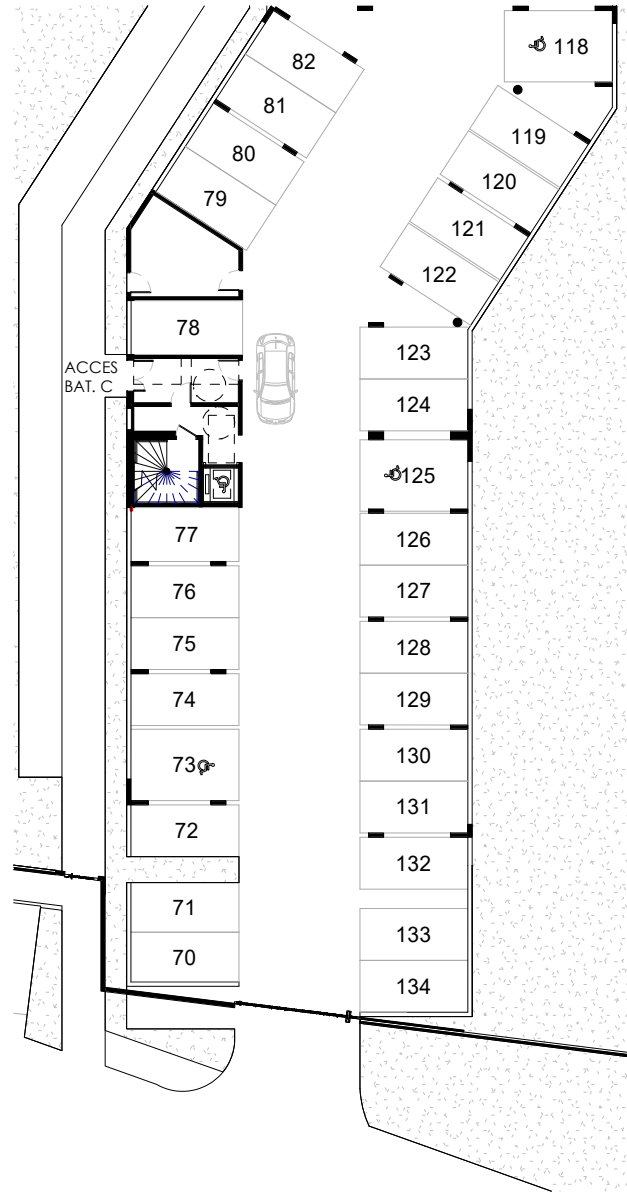

Côté Camargue

Plan parking couvert BAT C/D