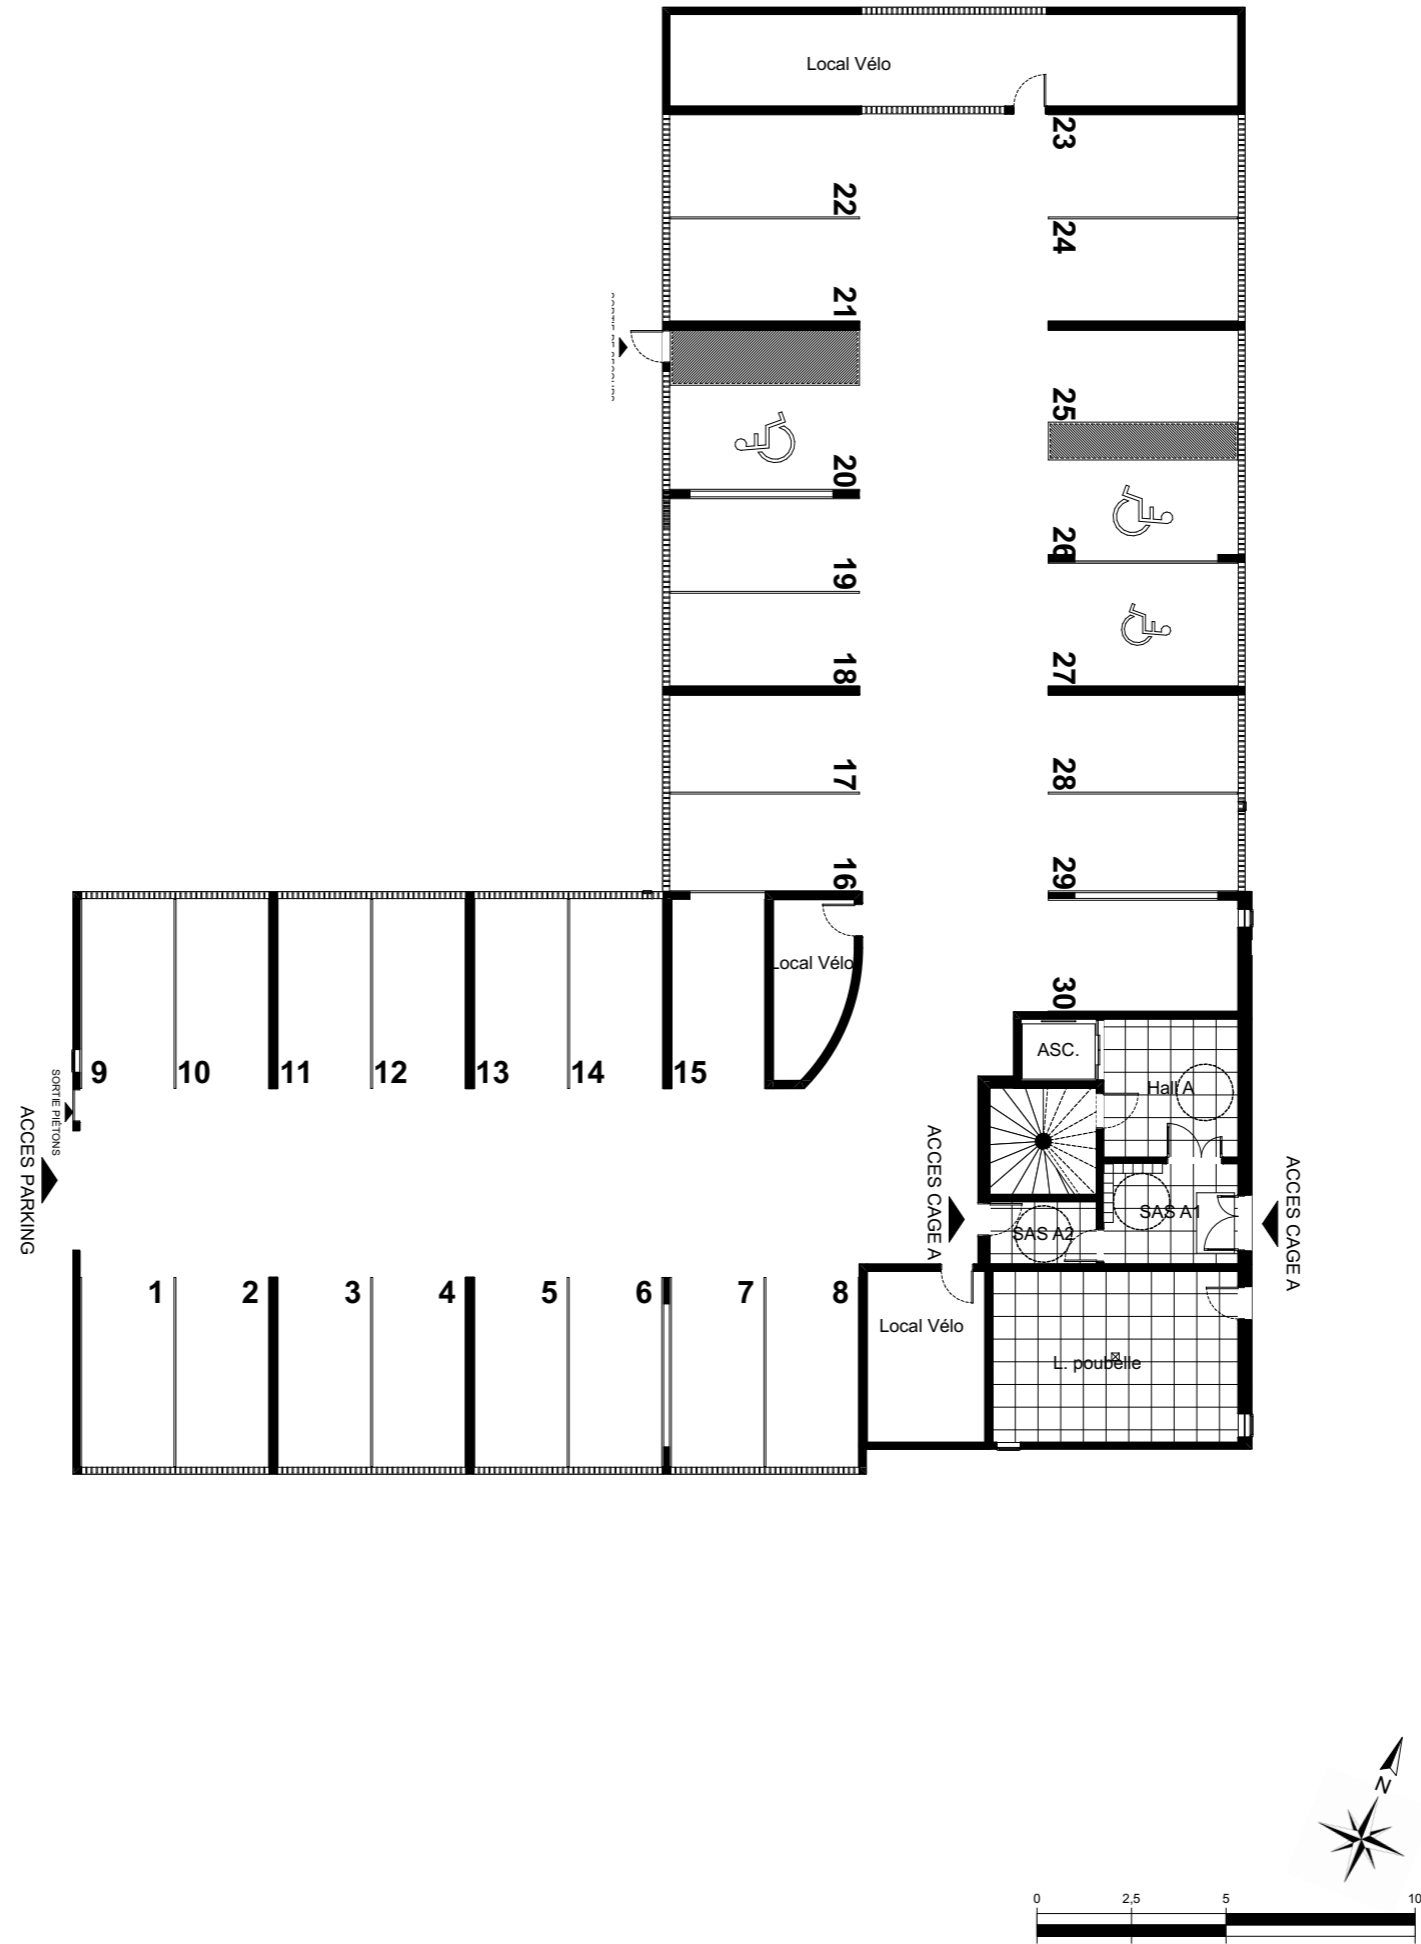

# L'Estacade

Cage A  
Plan de Niveau  
Rez-de-Jardin /  
Parking semi-enterré

Des modifications sont susceptibles d'être apportées à ce plan en fonction des impératifs administratifs, des contraintes techniques de conception et des tolérances d'exécution.