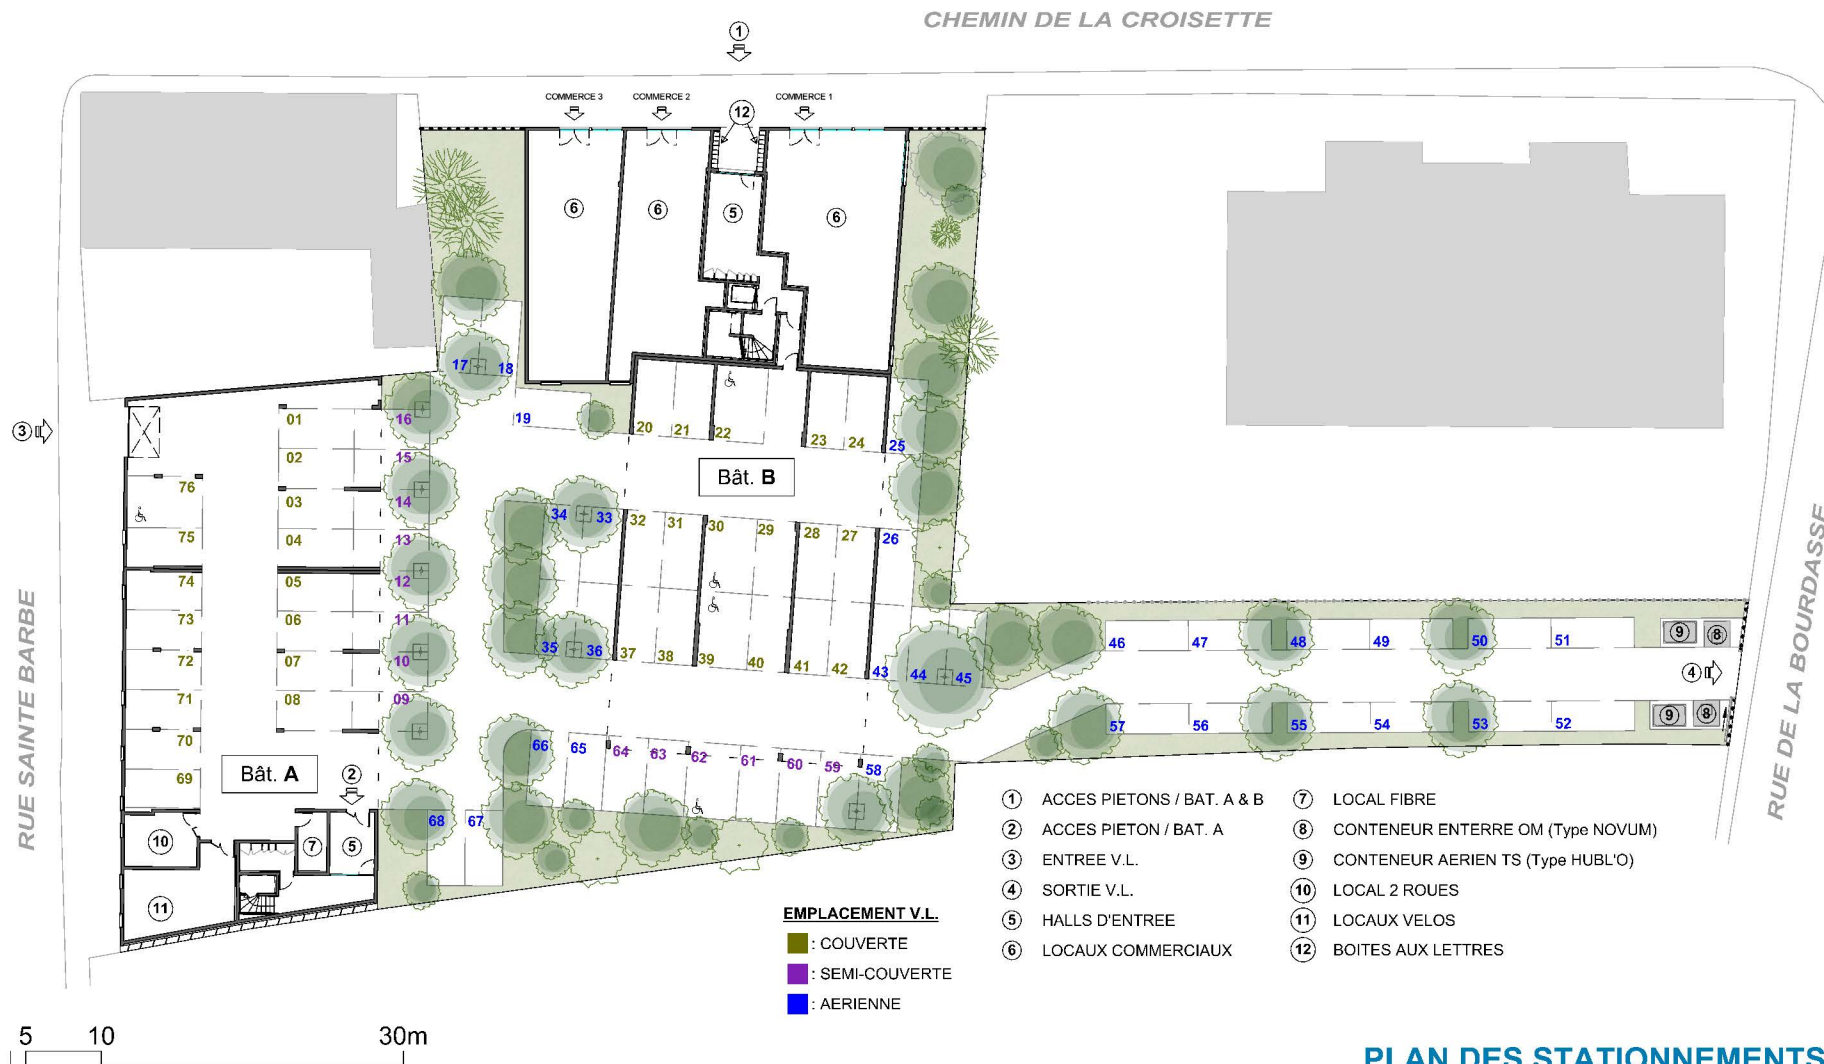

# RESIDENCE NEVADA

Chemin de la Croisette  
31 860 – PINS-JUSTARET

## PLAN DES STATIONNEMENTS

Des modifications sont susceptibles d'être apportées sur ce plan, en fonction des nécessités techniques de la réalisation, tant en ce qui concerne les dimensions libres que l'équipement.  
Les surfaces indiquées sont approximatives. Les retombées, soffites, faux plafonds, canalisations ainsi que l'emplacement des équipements ne sont pas tous figurés ou le sont à titre indicatif.