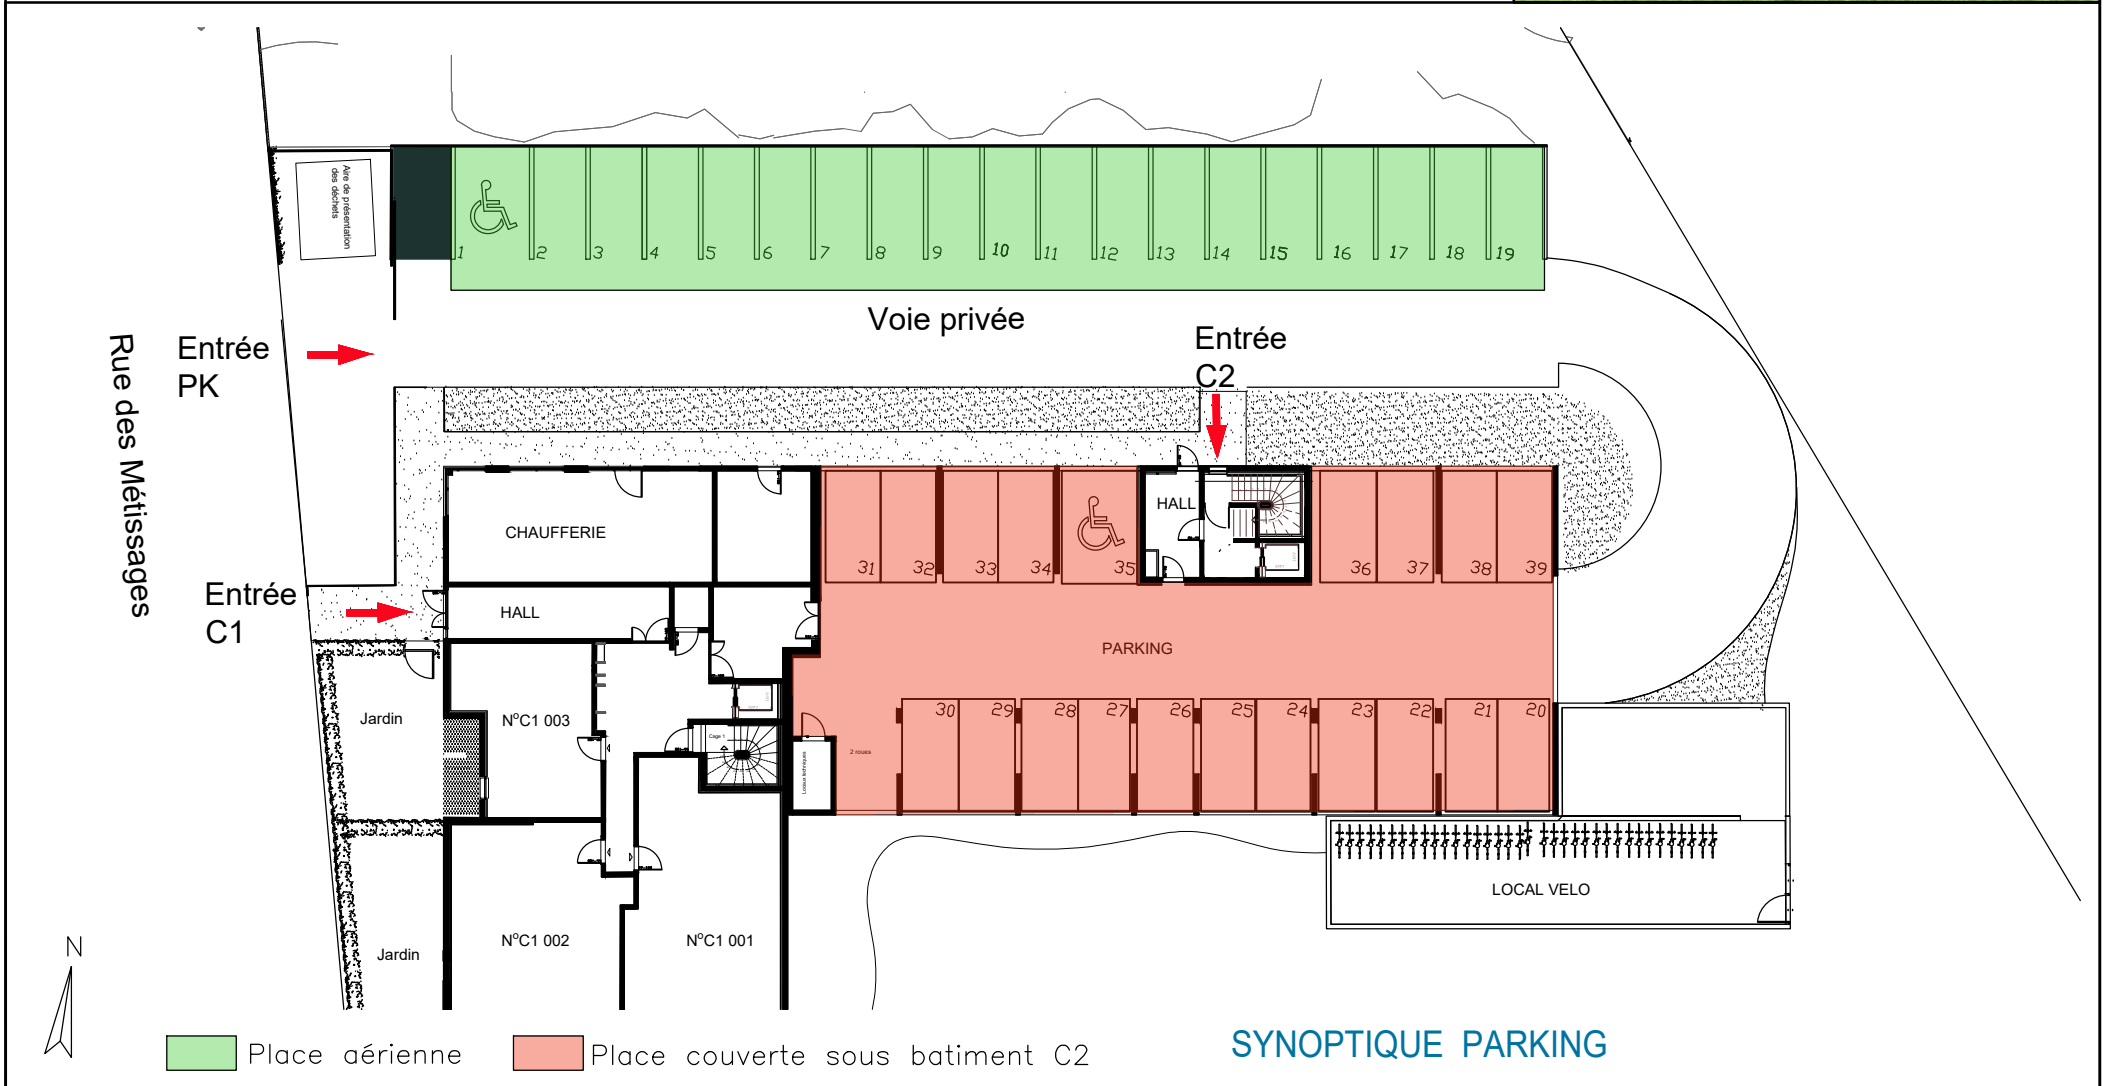

NOUVEL' AIRE

Rue des Métissages 59200 Tourcoing

NOTA: Des modifications sont susceptibles d'être apportées sur ce plan, en fonction des nécessités techniques de la réalisation, tant en ce qui concerne les dimensions libres que l'équipement. Les surfaces indiquées sont approximatives. Les retombées, soffites, faux plafonds, canalisations ainsi que l'emplacement des équipements ne sont pas tous figurés ou le sont à titre indicatif.