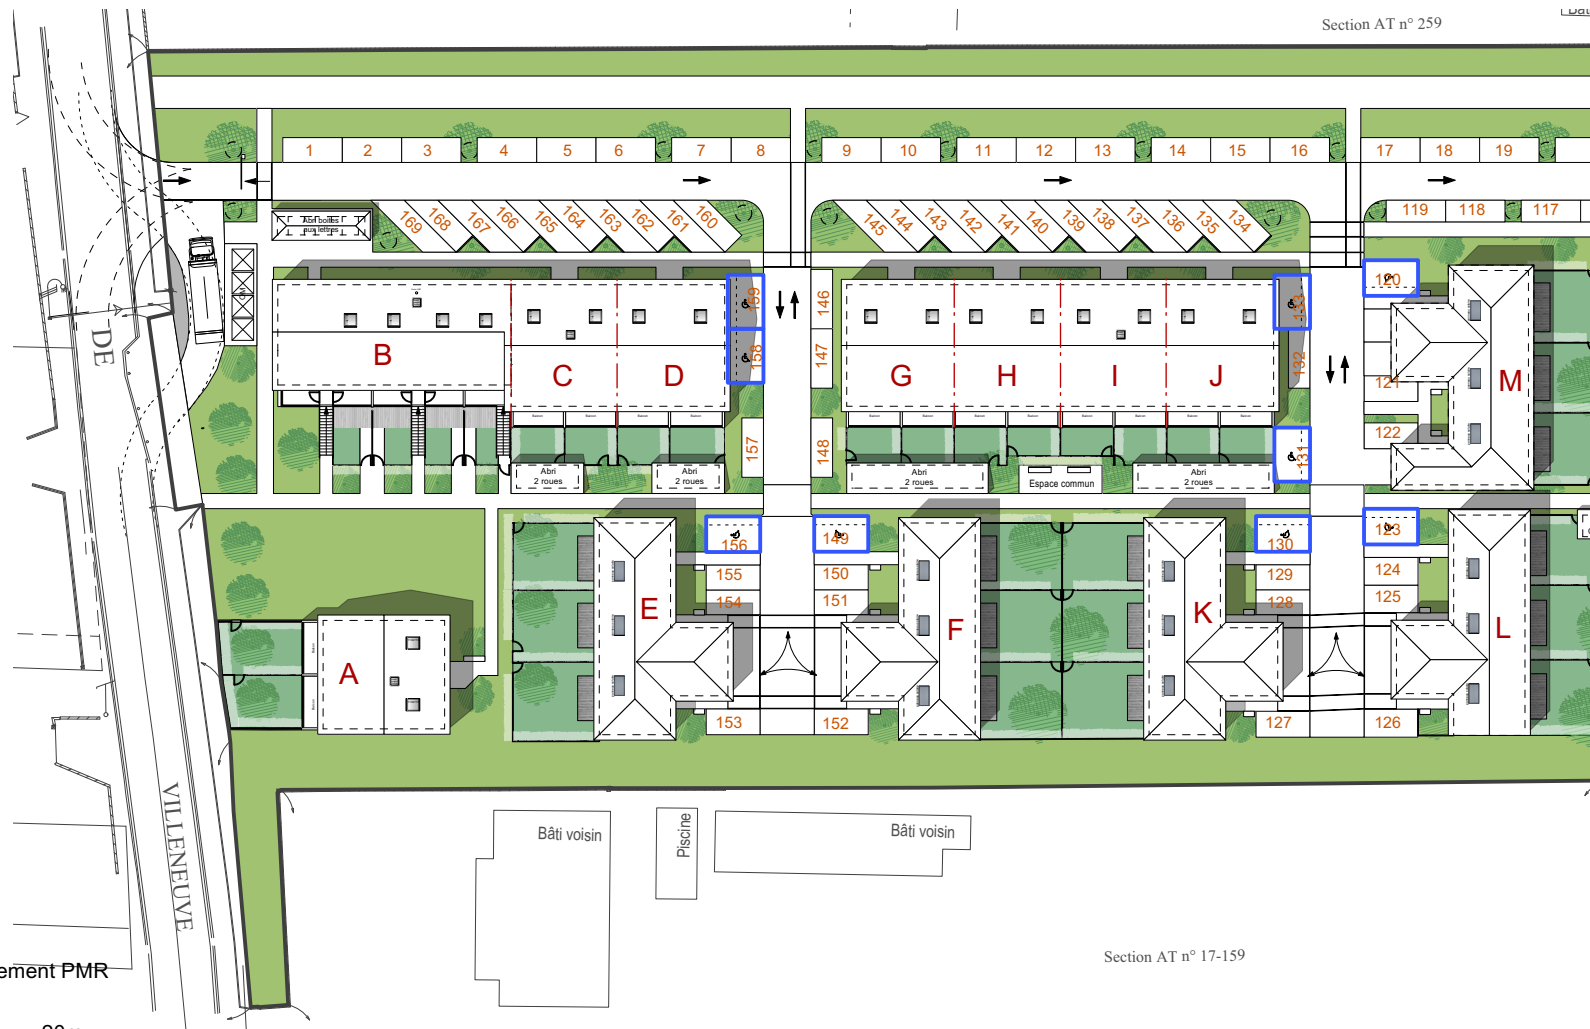

RESIDENCE DU LAGO

Route de Villeneuve
31120 Roques-sur-Garonne

 Place de stationnement PMR

RESIDENCE DU LAGO

Route de Villeneuve
31120 Roques-sur-Garonne

 Place de stationnement PMR

PLAN DE STATIONNEMENT

NOTA: Des modifications sont susceptibles d'être apportées sur ce plan en fonction des nécessités techniques de la réalisation tant en ce qui concerne les dimensions libres que l'équipement. Les surfaces indiquées sont approximatives. Les retombées, soffites, faux plafonds, canalisations ainsi que l'emplacement des équipements ne sont pas tous figurés ou le sont à titre indicatif.