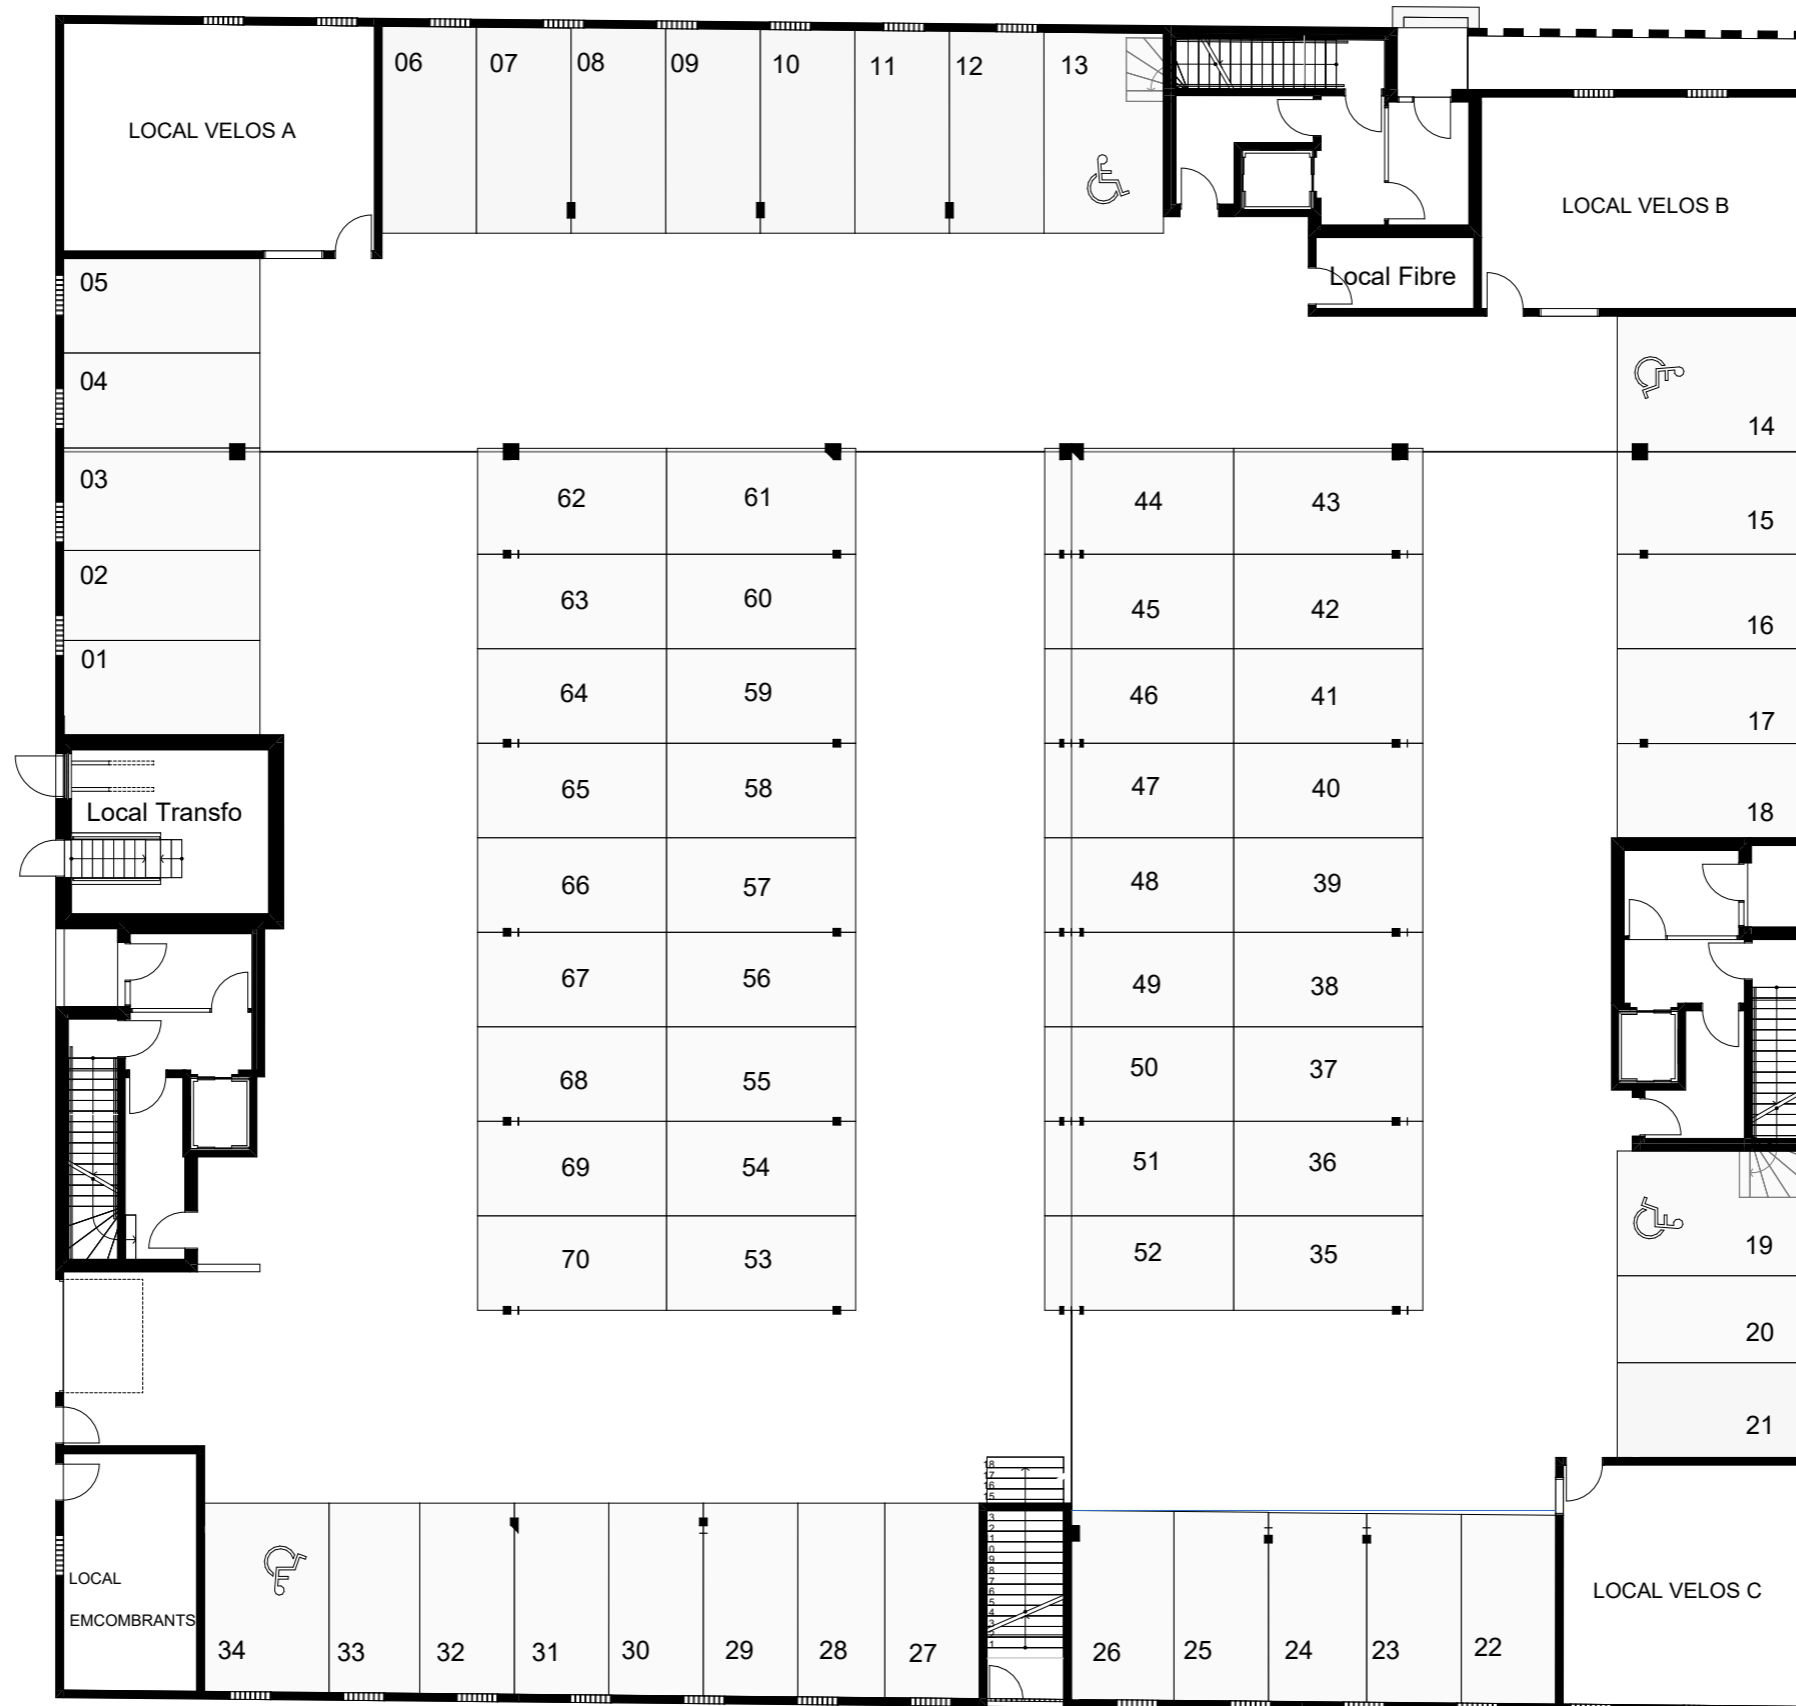

# LES SOUHAITS

Rue Jean de la Fontaine  
76 500 Elbeuf-sur-Seine

BATIMENT B

BATIMENT C

PLAN DE PARKING RDC

NOTA : Des modifications sont susceptibles d'être apportées sur ce plan, en fonction des nécessités techniques de la réalisation, tant en ce qui concerne les dimensions libres que l'équipement. Les surfaces indiquées sont approximatives. Les retombées, soffites, faux-plafonds, canalisations ainsi que l'emplacement des équipements ne sont pas tous figurés ou le sont à titre indicatif.