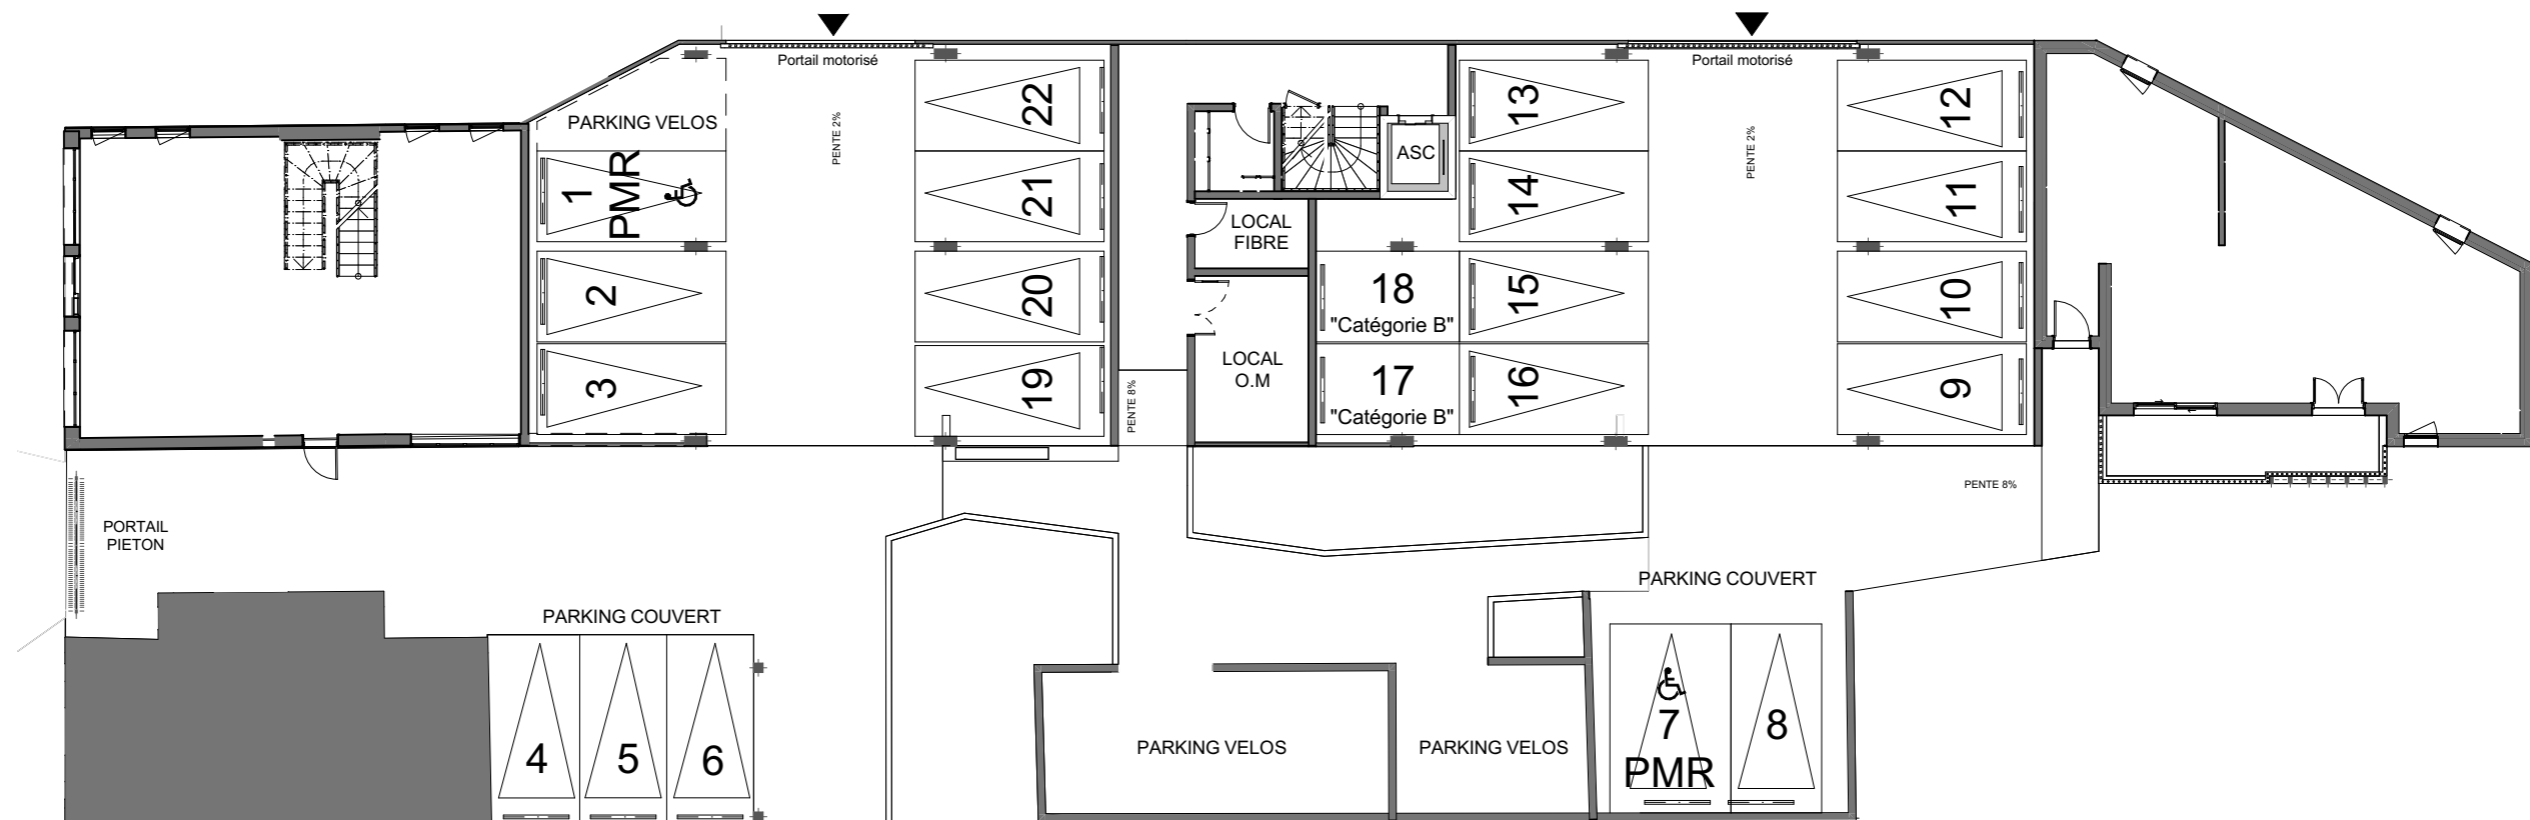

BARRIERE RIVE DROITE

375 Avenue Thiers - Bordeaux 33 100

NOTA : Des modifications sont susceptibles d'être apportées sur ce plan, en fonction des nécessités techniques, tant en ce qui concerne les dimensions libres que l'équipement. Les surfaces indiquées sont approximatives. Les retombées, soffites, faux plafonds, canalisations ainsi que l'emplacement des équipements ne sont pas tous figurés ou le sont à titre indicatif.