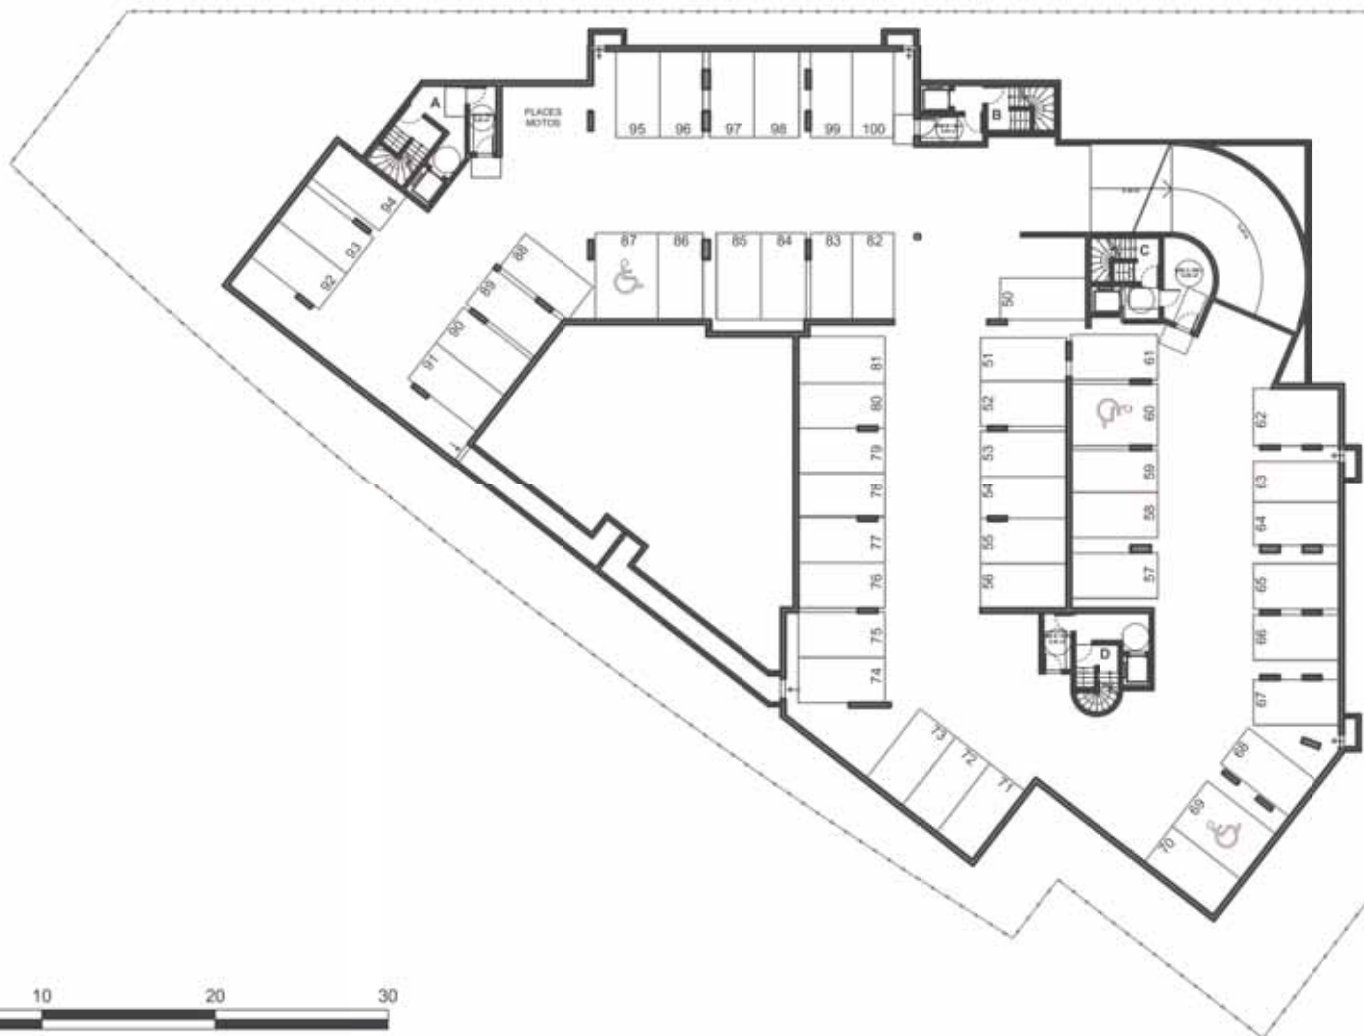

RESIDENCE LE MAJESTIQUE

Rue du Petit Bois
94 000 CRETEIL

PLAN PARKING SOUS-SOL -1

NOTA : Des modifications sont susceptibles d'être apportées sur ce plan, en fonction des nécessités techniques de la réalisation, tant en ce qui concerne les dimensions libres que l'équipement. Les surfaces indiquées sont approximatives. Les retombées, soffites, faux-plafonds, canalisations ainsi que l'emplacement des équipements ne sont pas tous figurés ou le sont à titre indicatif.

DATE 29/09/2021

RESIDENCE LE MAJESTIQUE

Rue du Petit Bois
94 000 CRETEIL

PLAN PARKING SOUS-SOL -2

NOTA : Des modifications sont susceptibles d'être apportées sur ce plan, en fonction des nécessités techniques de la réalisation, tant en ce qui concerne les dimensions libres que l'équipement. Les surfaces indiquées sont approximatives. Les retombées, soffites, faux-plafonds, canalisations ainsi que l'emplacement des équipements ne sont pas tous figurés ou le sont à titre indicatif.