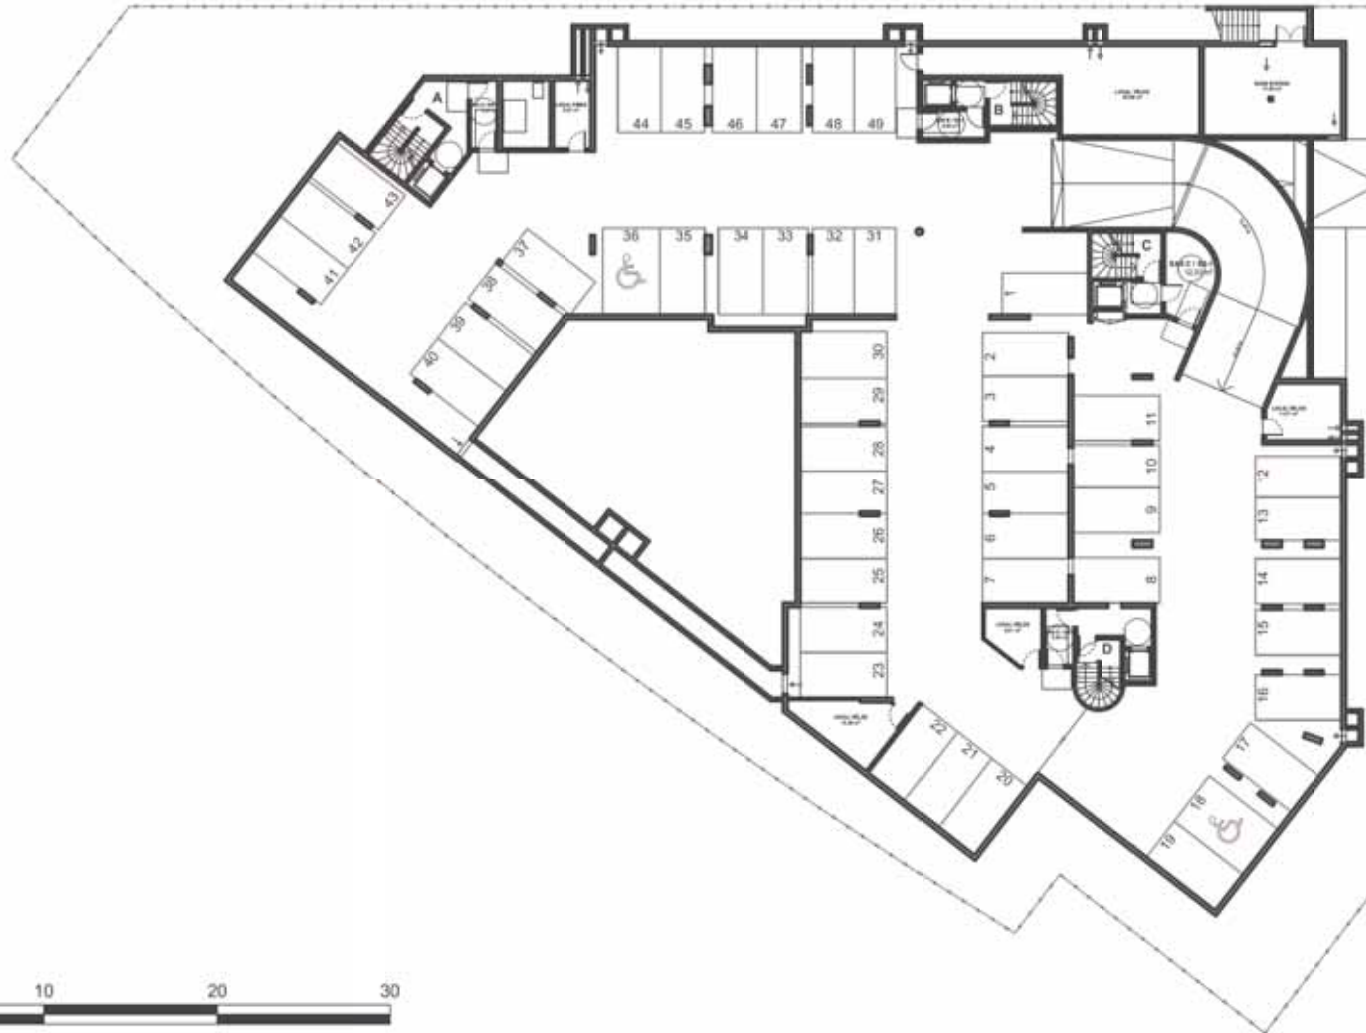

RESIDENCE LE MAJESTIQUE

Rue du Petit Bois
94 000 CRETEIL

PLAN PARKING SOUS-SOL -1

NOTA : Des modifications sont susceptibles d'être apportées sur ce plan, en fonction des nécessités techniques de la réalisation, tant en ce qui concerne les dimensions libres que l'équipement. Les surfaces indiquées sont approximatives. Les retombées, soffites, faux-plafonds, canalisations ainsi que l'emplacement des équipements ne sont pas tous figurés ou le sont à titre indicatif.

DATE 29/09/2021

RESIDENCE LE MAJESTIQUE

Rue du Petit Bois
94 000 CRETEIL

PLAN PARKING SOUS-SOL -2

NOTA : Des modifications sont susceptibles d'être apportées sur ce plan, en fonction des nécessités techniques de la réalisation, tant en ce qui concerne les dimensions libres que l'équipement. Les surfaces indiquées sont approximatives. Les retombées, soffites, faux-plafonds, canalisations ainsi que l'emplacement des équipements ne sont pas tous figurés ou le sont à titre indicatif.