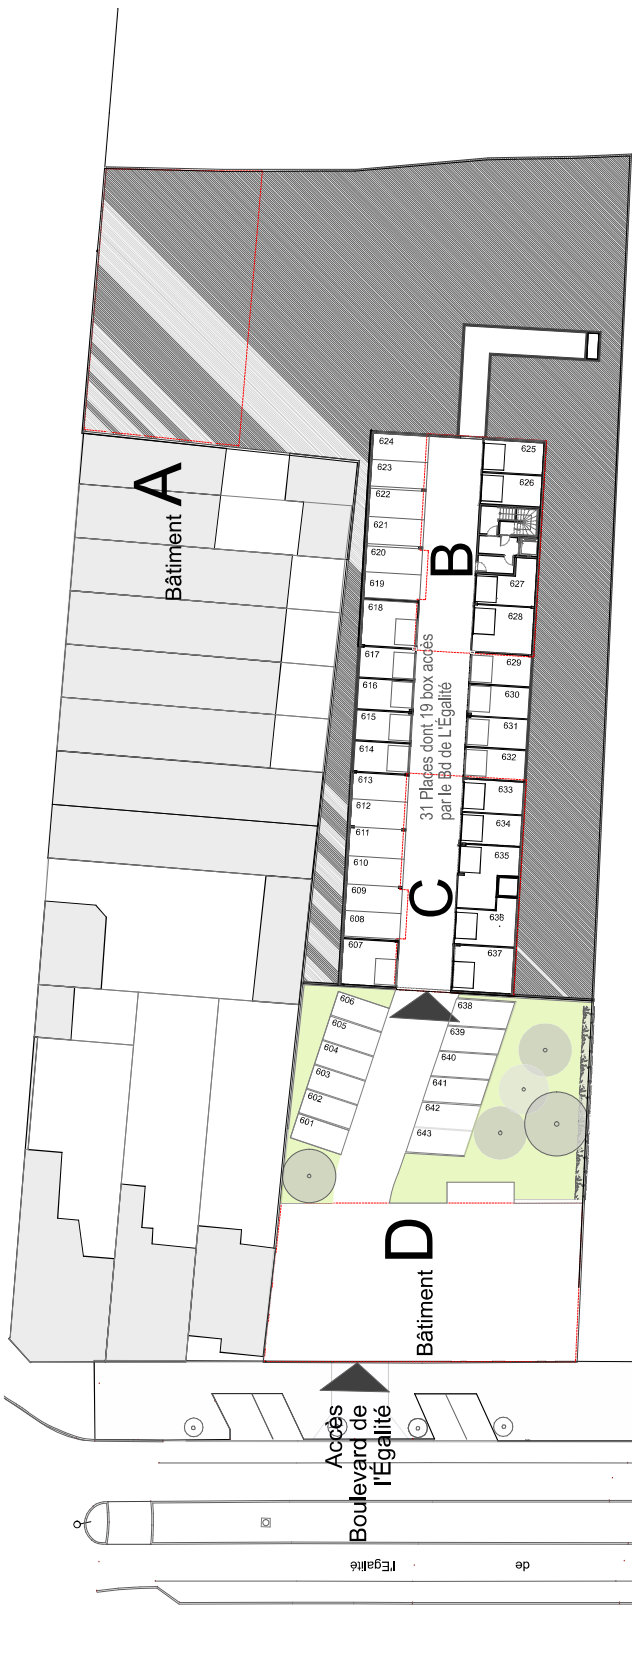

Le Résidentiel

Boulevard de l'Égalité - Rue Boileau
Tourcoing

PLAN DE MASSE

DATE	INDICE
28 septembre 2021	C

Frédéric Moulin Architecte
 18 rue de Crèvecoeur 7640 Antoing Belgique
 37 rue Richelieu 139100 Roubaix F
 Port: f.moulin@ymail.com
 E-mail: f.moulin@gmail.com

PLAN DU REZ DE CHAUSÉE HAUT 1/500

PLAN DU REZ DE CHAUSÉE BAS 1/500

L'acquéreur reconnaît avoir été informé que ce plan et ses côtes sont susceptibles de subir des modifications suite à la mise au point des plans d'exécution et des impératifs techniques